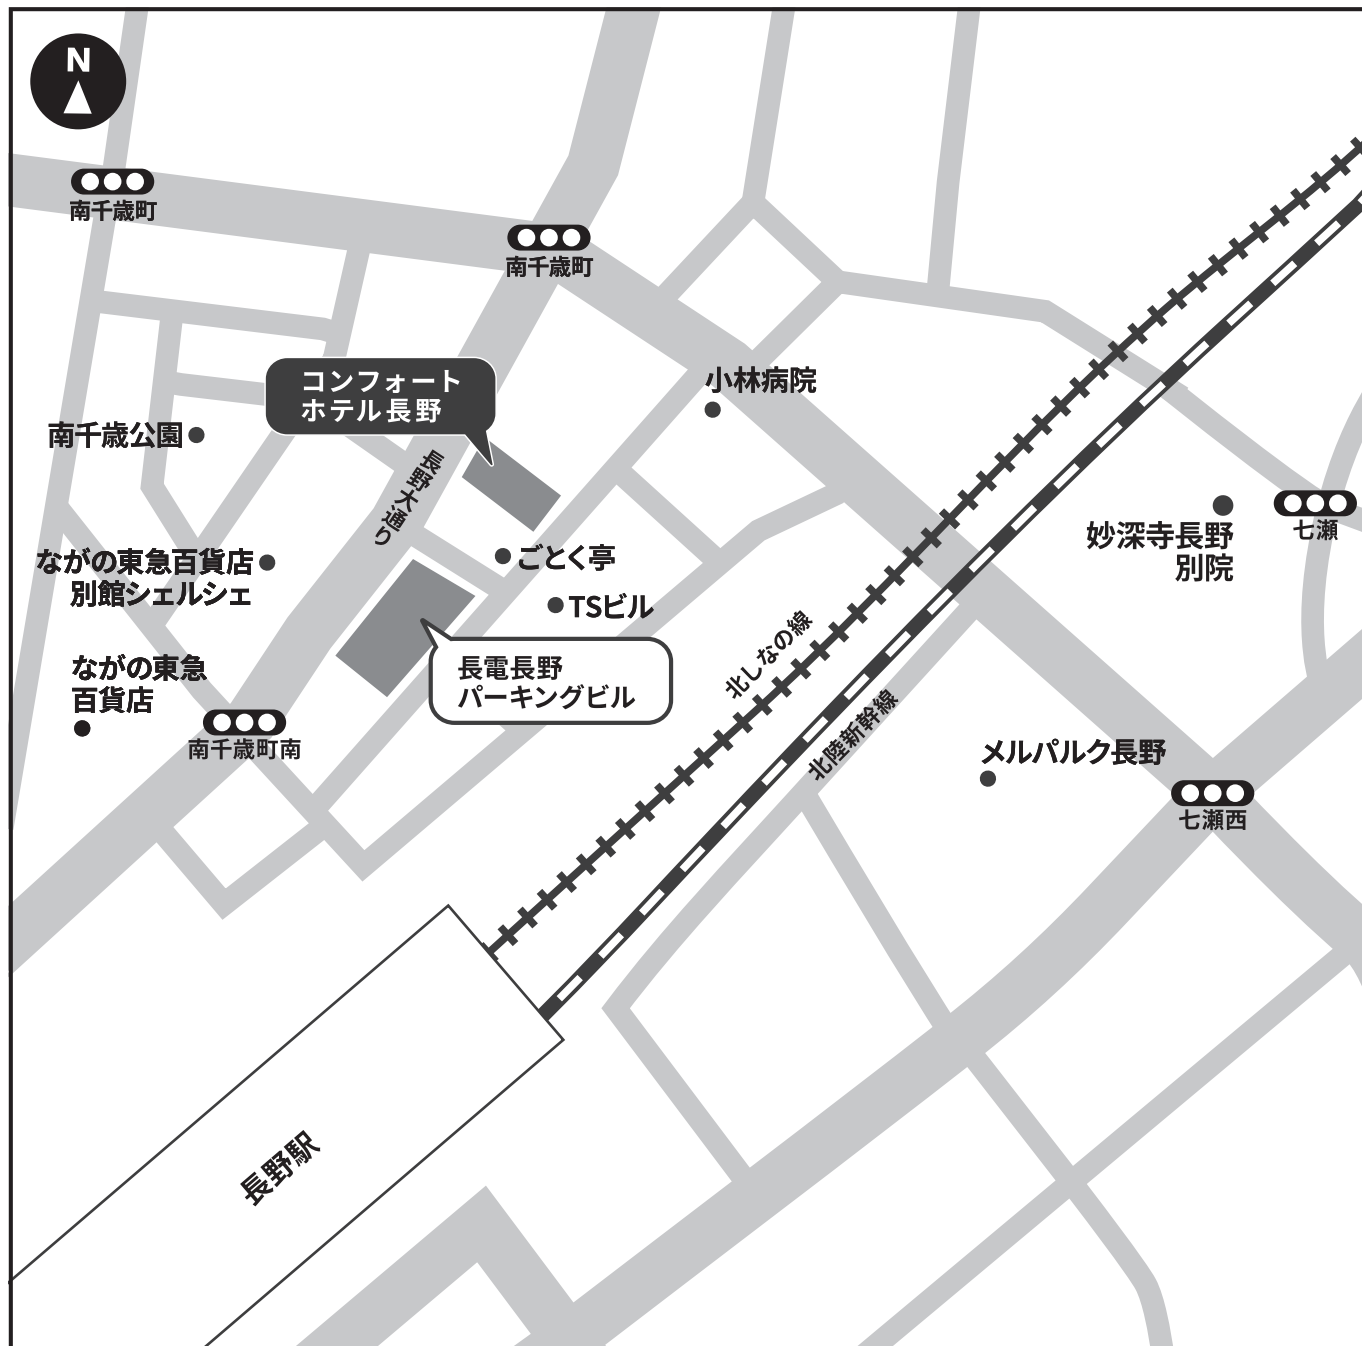

コンフォートホテル長野

P 駐車場のご案内

提携駐車場

※フロントに駐車券をお持ちください。 ※時間外300円/1時間毎 最大2,000円(24時間)
※連泊のお客様につきましても、利用可能時間は15:00～翌10:00まででございます。
※途中出庫なし ※2.1mより高い車はお近くのパーキングをご利用ください。

駐車場名	利用可能時間	高さ制限	料金
長電長野パーキングビル	15:00～翌10:00	2.1m	無料