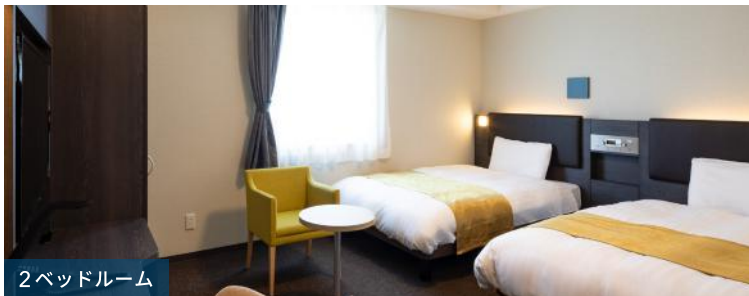

ようこそ、コンフォートホテル伊勢へ

Stay

充実の備品と設備

合計客室数
153室

1ベッドルーム

2ベッドルーム

Comfort Library Cafe

営業時間 10:00~24:00

ご宿泊のお客さまは、無料で利用可能です。コーヒーや紅茶を中心としたドリンクが飲み放題であるほか、プロの選書家がセレクトした、旅や地域にまつわる本や写真集などを100冊以上お楽しみいただけます。

Comfort
Library
Cafe

キッズステイフリー

小学生以下のお客さまが、両親または祖父母と同室で添い寝する場合、お子さま分のご宿泊料金はかかりません。添い寝のお客さまも、無料朝食をお召し上がりいただけます。

※ベビーベッドが必要な場合、有料にて貸し出しを行っております。(要事前予約)

インターネット接続無料

すべてのホテルで Wi-Fi によるインターネット接続サービスをご用意。スマートフォンやタブレット、Wi-Fi 対応のゲーム機にも接続できます。

全館高速

Sleep

旅に実りをもたらす心地よい眠りを。

チョイスピロー

横向き寝だけでなく
仰向け寝にも
対応した枕