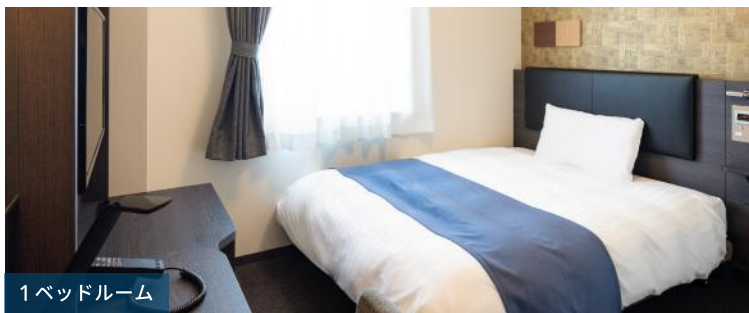

ようこそ、コンフォートホテル伊勢へ

Stay

充実の備品と設備

合計客室数
153室

1ベッドルーム

2ベッドルーム

Comfort Library Cafe

営業時間 10:00~24:00

ご宿泊のお客さまは、無料で利用可能です。コーヒーや紅茶を中心としたドリンクが飲み放題であるほか、プロの選書家がセレクトした、旅や地域にまつわる本や写真集などを100冊以上お楽しみいただけます。

Comfort
Library
Cafe

キッズステイフリー

小学生以下のお客さまが、両親または祖父母と同室で添い寝する場合、お子さま分のご宿泊料金はかかりません。添い寝のお客さまも、無料朝食をお召し上がりいただけます。

※ベビーベッドが必要な場合、有料にて貸し出しを行っております。(要事前予約)

インターネット接続無料

すべてのホテルで Wi-Fi によるインターネット接続サービスをご用意。スマートフォンやタブレット、Wi-Fi 対応のゲーム機にも接続できます。

全館高速

Sleep

旅に実りをもたらす心地よい眠りを。

チョイスピロー

横向き寝だけでなく
仰向け寝にも
対応した枕