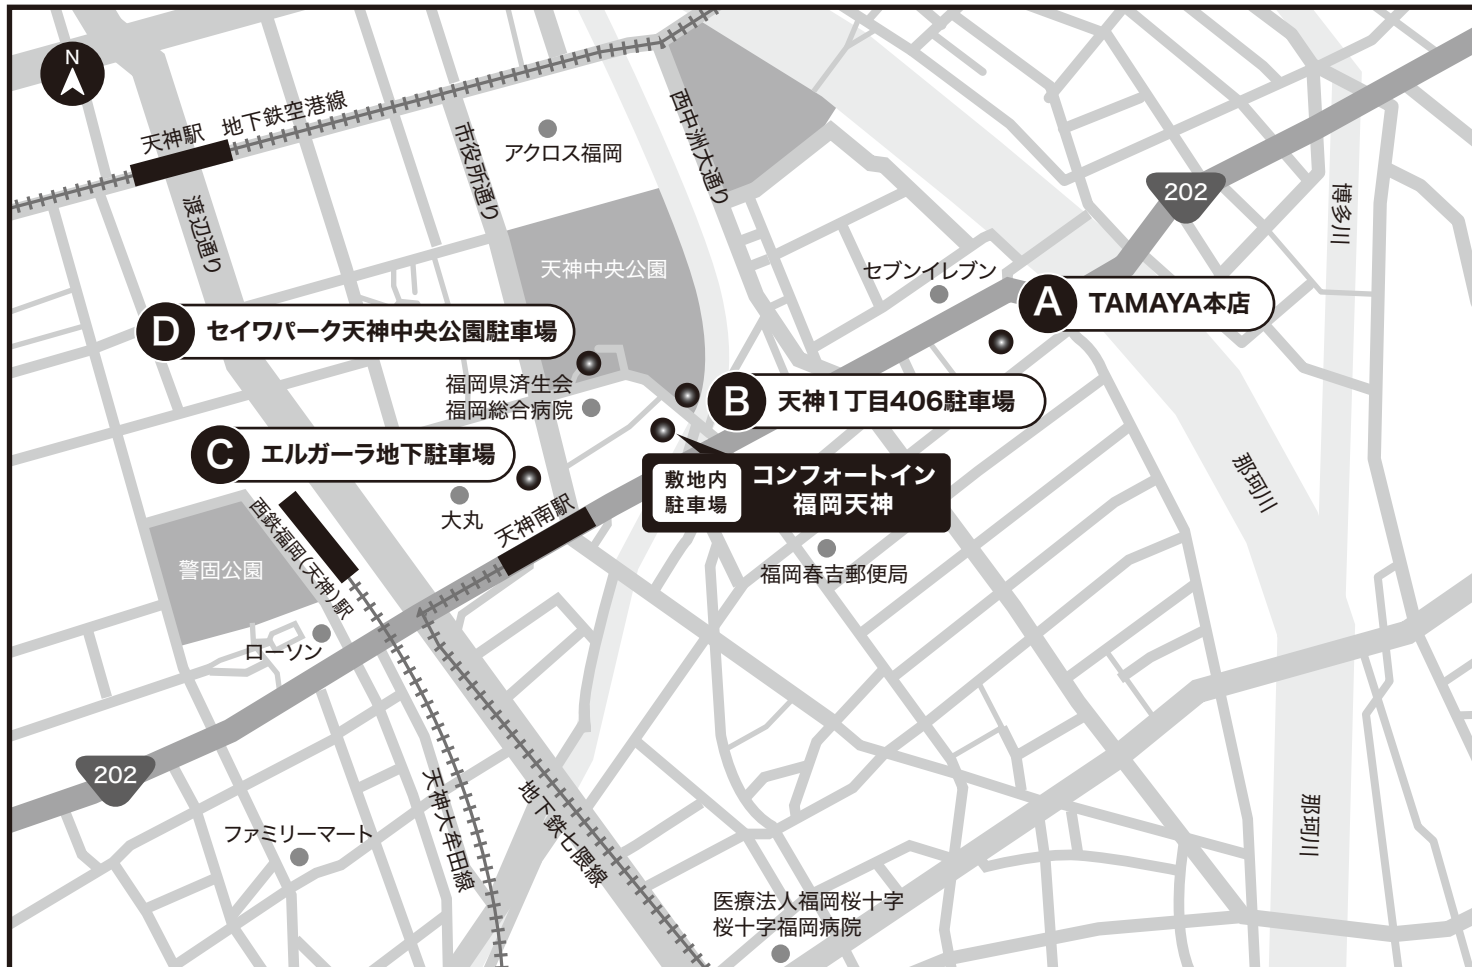

## 駐車場のご案内

敷地内  
駐車場

料金 1泊2,000円

利用可能時間 15:00~翌10:00

補足 身体障がい者用1台(高さ2.5m 長さ5.5m 幅2.0m)・先着順

### 近隣駐車場

	駐車場名	利用可能時間、料金	制限			補足
			高さ	長さ	幅	
A	TAMAYA本店	12時間最大1,200円 30分100円	高さ 2.1m	長さ 5.5m	幅 2.0m	700台
B	天神1丁目406駐車場	8:00~20:00 30分300円 20:00~翌8:00 60分100円 最大500円 平日 入庫から4時間(1回限り)1,500円	高さ なし	長さ 5.0m	幅 1.8m	3台 うち軽1台
C	エルガーラ地下駐車場	18:00~翌9:00 15時間最大1,000円 最初の1時間460円 以降30分230円	高さ 2.0m	長さ 5.5m	幅 1.9m	240台 ※営業時間7:00~24:00 時間外入出庫不可
D	セイワパーク 天神中央公園駐車場	30分200円 17:00~翌7:00最大1,000円	高さ 2.0m	長さ 5.5m	幅 2.0m	247台