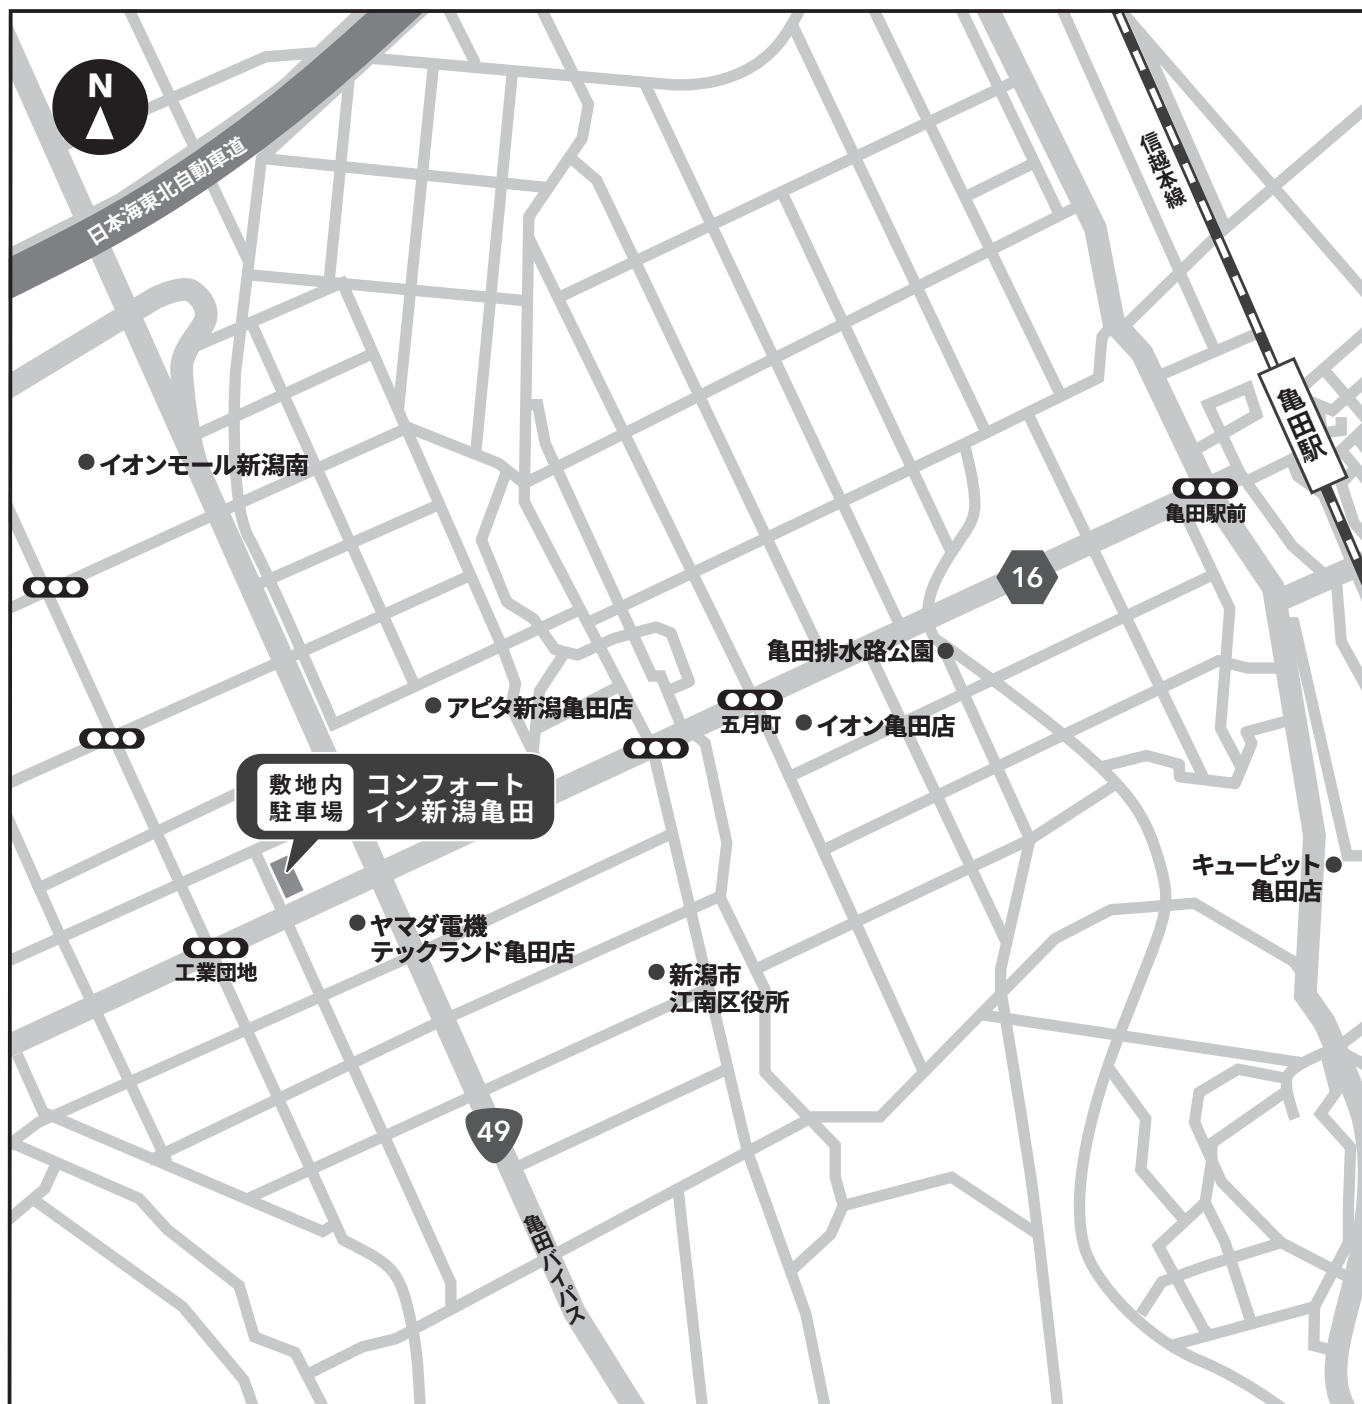

# コンフォートイン新潟亀田

# 駐車場のご案内

## 敷地内駐車場

料金 無料(先着順) 利用可能時間 15:00~翌10:00 台数 39台 制限 長さ4.4m 幅2.1m

お問い合わせ TEL 025-382-1500 〒950-0148 新潟県新潟市江南区東早通2丁目1-11