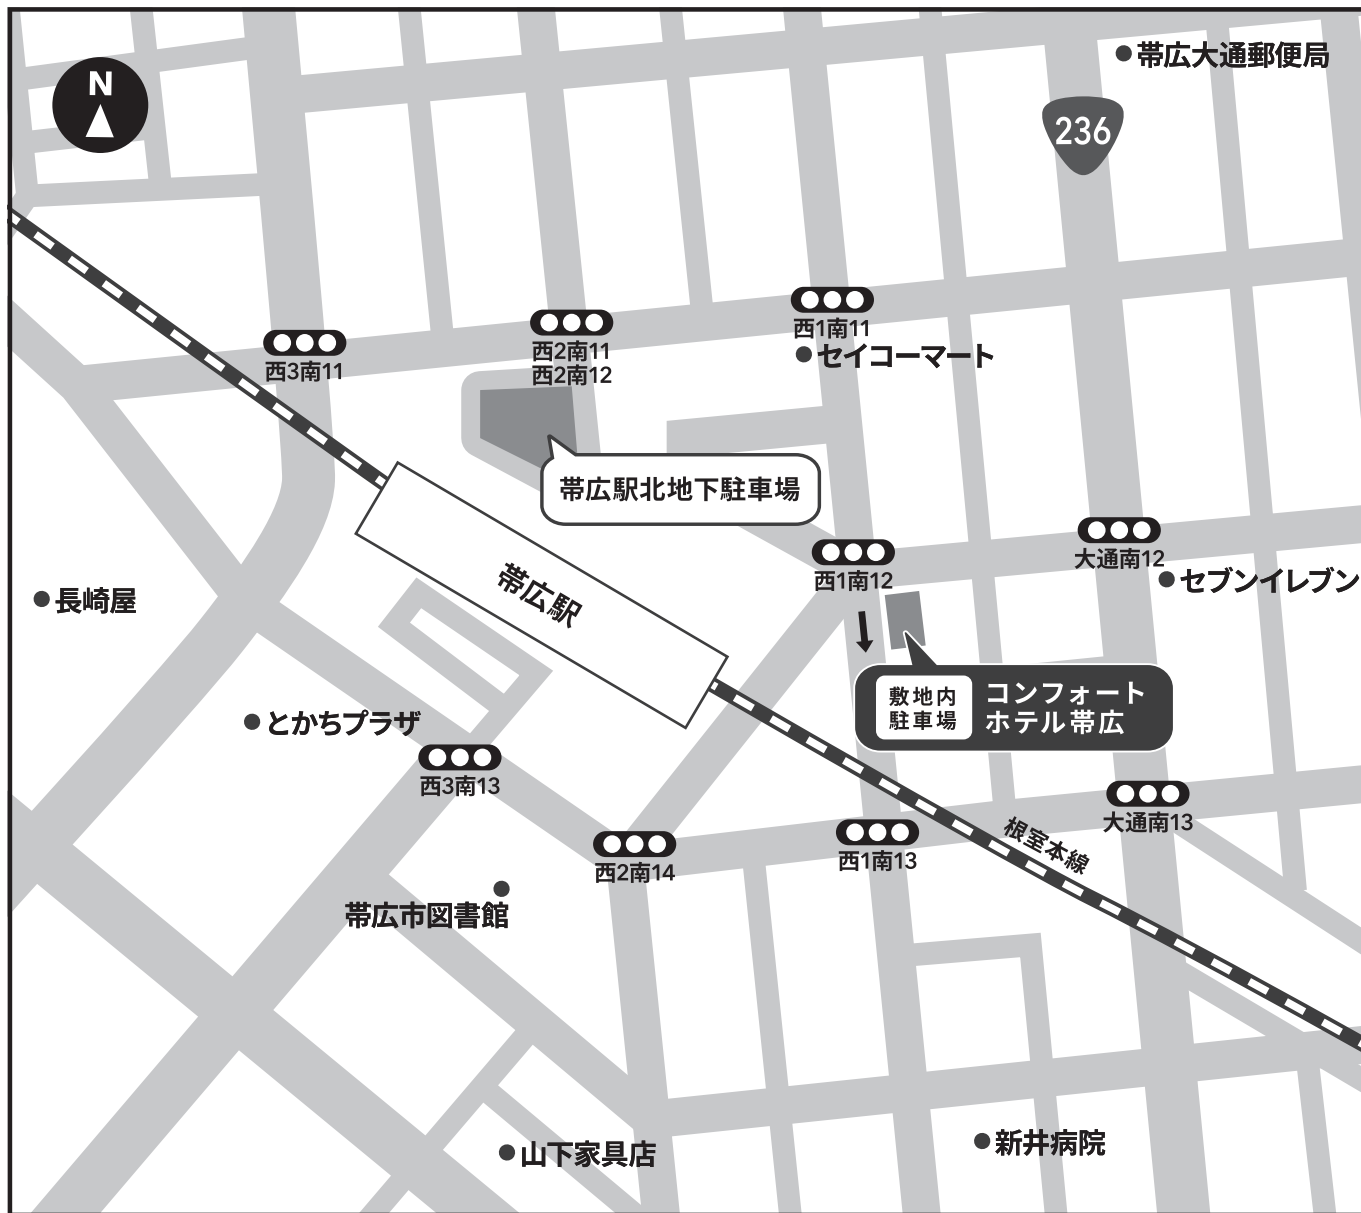

コンフォートホテル帯広

駐車場ののご案内

敷地内駐車場

※先着順。途中出庫は可能ですが、場所の取り置き・確保は一切しておりません。満車の場合は、外部駐車場へご案内いたします。
 ※1室1台まで。2台目以降は、原則お客様ご自身で別の駐車場の確保をお願いいたします。※GW、8/13に等は、駐車場利用を制限させていただきます。
 ※ホテル正面側と裏側(正式名称:帯広駅西1南13駐車場)合わせて60台(大型用1台、障がい者用1台、軽自動車用1台含む)でございます。

料金 1泊550円 利用可能時間 15:00~翌10:00 台数 60台(身体障がい者用1台含む)

外部駐車場

※敷地内駐車場が満車になり次第ご案内いたします。案内前に駐車された際はお客様負担となりますのでご了承ください。
 ※途中出庫の際は別途料金が発生いたします。 ※駐車券を必ずフロントにお預けください。
 ※案内した駐車場以外に駐車された場合、当館は一切費用負担いたしません。

駐車場名	利用可能時間	制限	料金
帯広駅北地下駐車場	6:00~翌0:30	高さ2.3m 長さ5.6m 幅2.0m	550円