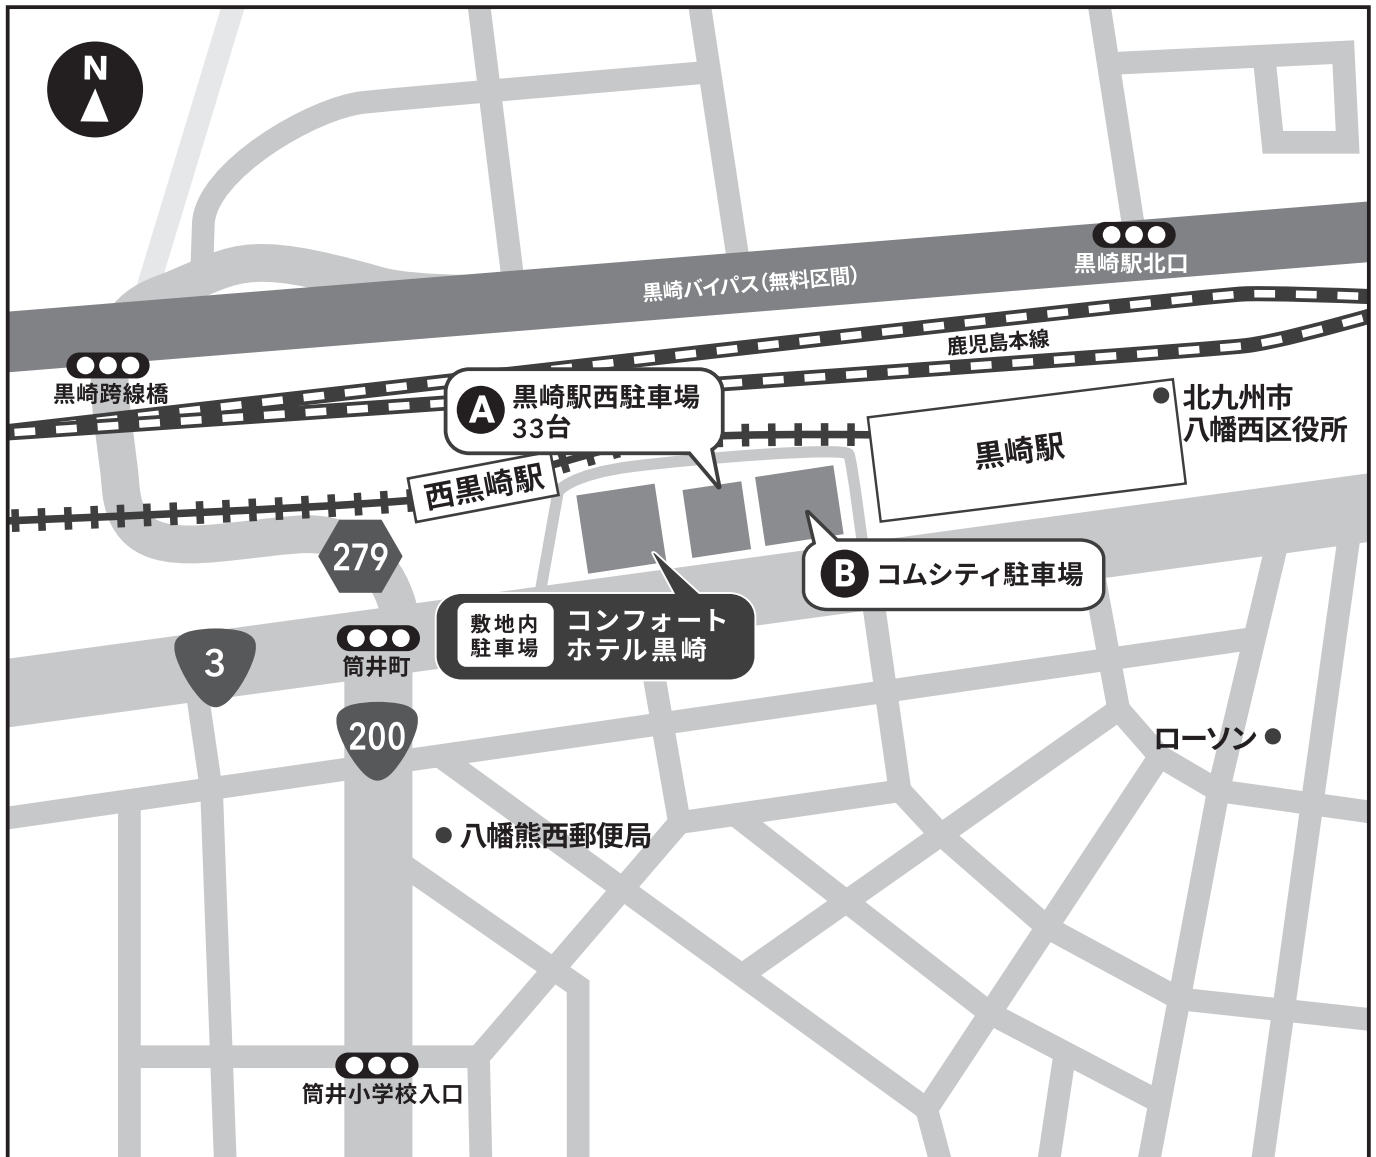

## P 駐車場のご案内

### 敷地内駐車場

※敷地内駐車場は長期滞在のお客様がご利用の場合、駐車できませんので黒崎駅西駐車場をご利用ください。

料金 1泊800円 利用可能時間 15:00～翌10:00 台数 10台(身体障がい者用1台含む)