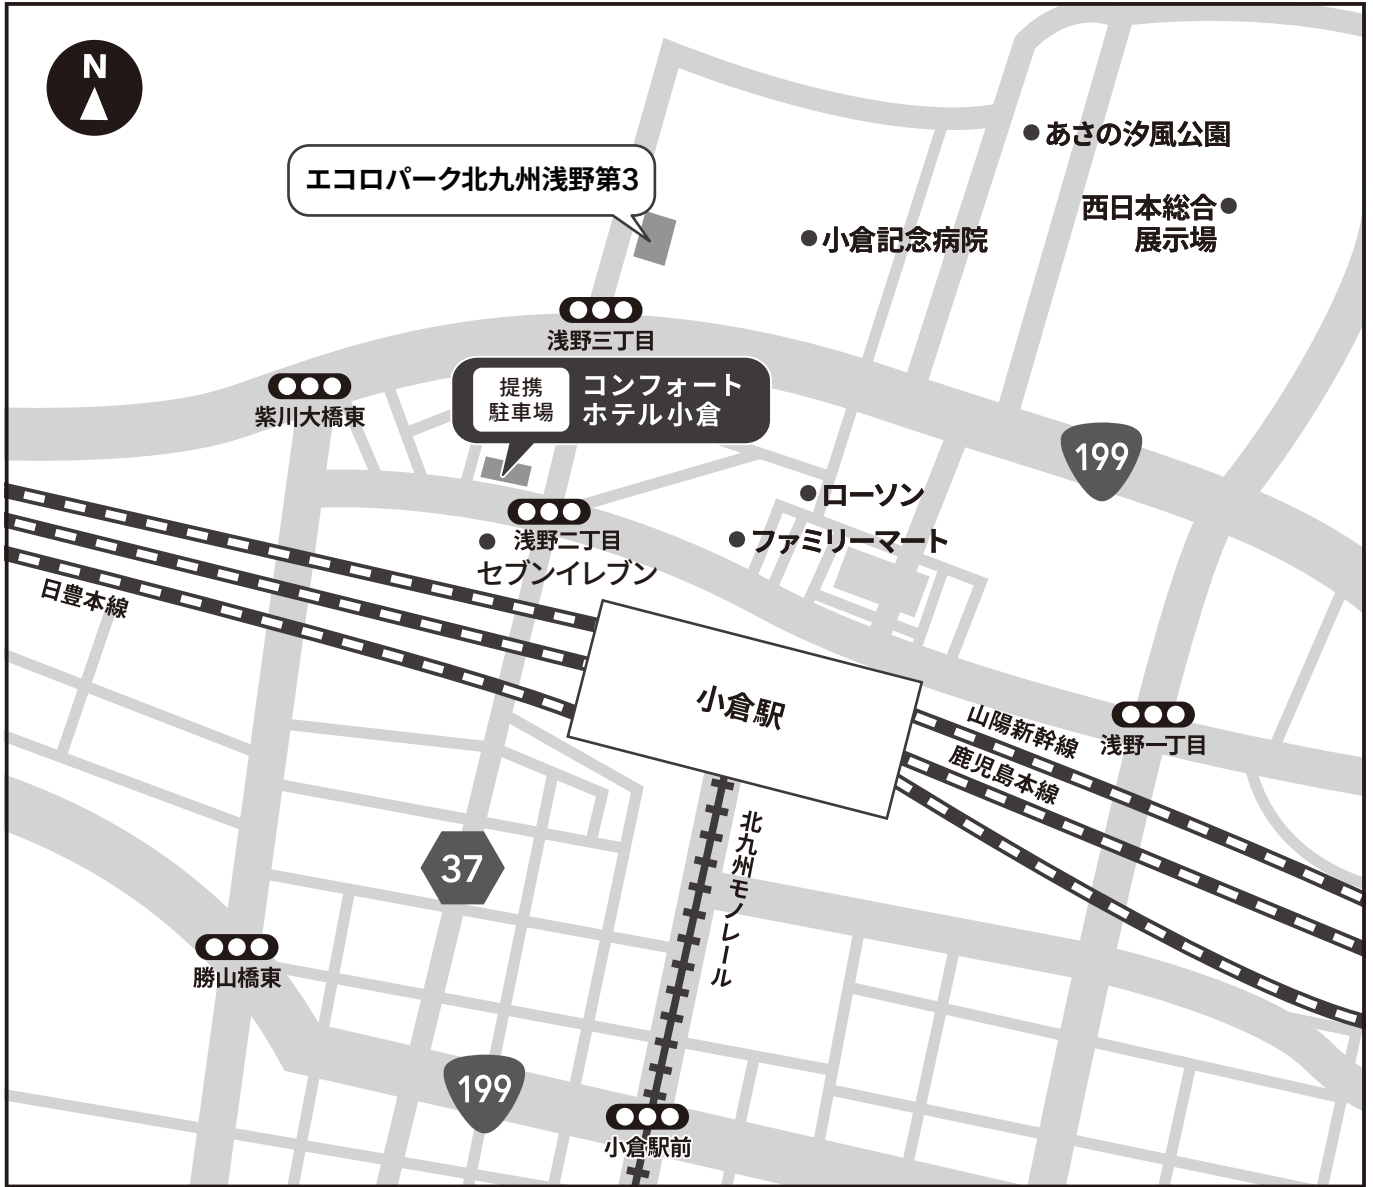

コンフォートホテル小倉

P 駐車場のご案内

提携駐車場 (タイムズ コンフォートホテル小倉)

※先着22台のうち、屋根付駐車場が3台(高さ2.2mまで)あります。
※途中出庫の際は別途料金が発生いたします。
※満車の際には近隣のコインパーキングをご案内いたします。

料金 1泊900円 利用可能時間 15:00~翌10:00 台数 22台(身体障がい者用1台含む)

近隣駐車場

駐車場名	料金	利用可能時間	高さ制限	台数
エコロパーク北九州浅野第3	24時間最大650円(100円/60分)	24時間	2.0m	163台