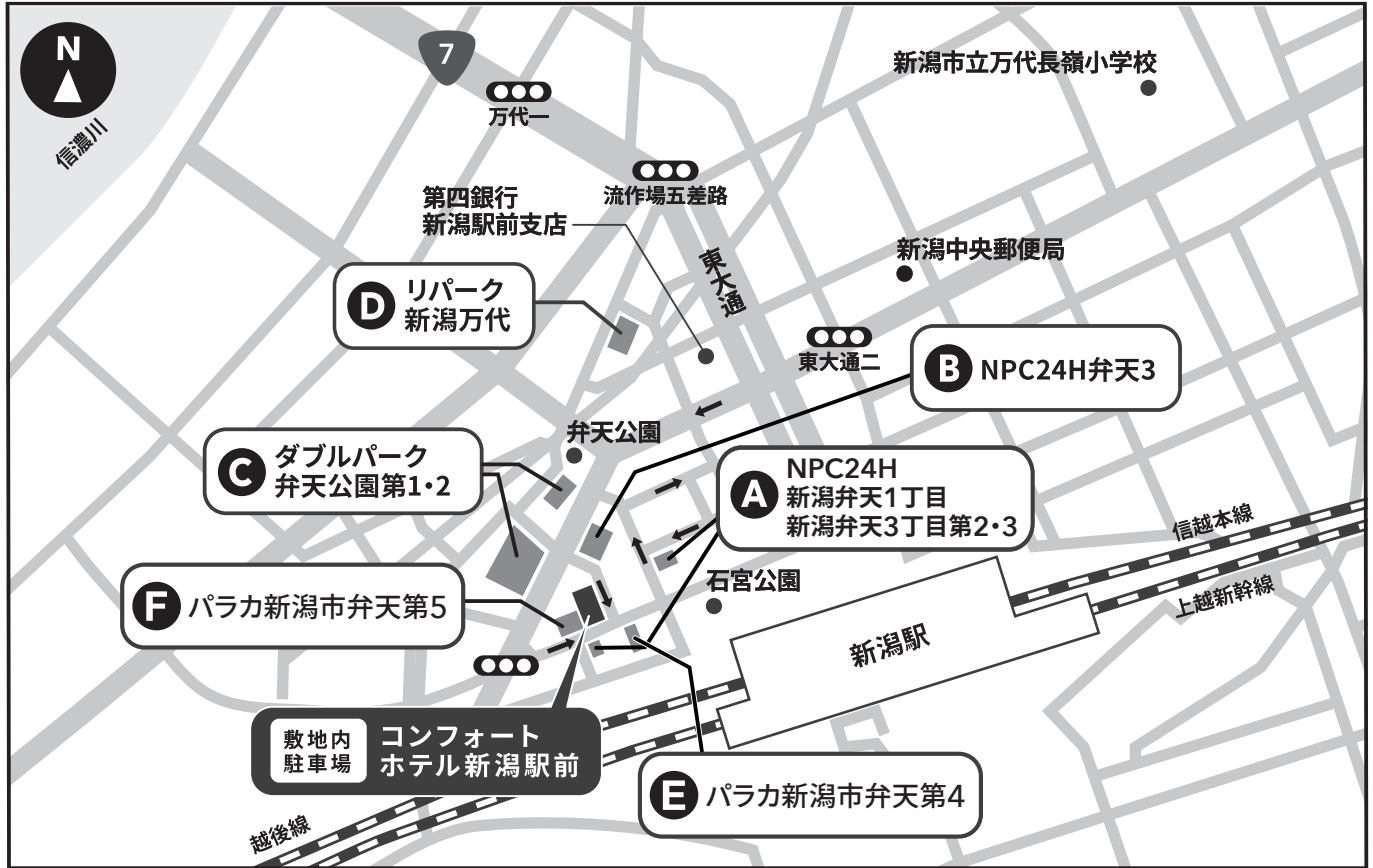

コンフォートホテル新潟駅前

P 駐車場ののご案内

敷地内駐車場

料金 1泊1,100円(先着順) 利用可能時間 15:00~翌10:00 台数 15台(身体障がい者用1台含む)

提携駐車場

	駐車場名	利用可能時間	料金
A	NPC24H新潟弁天1丁目 新潟弁天3丁目第2・3	入庫から24時間	1泊1,100円
B	NPC24H弁天3	入庫から24時間	1泊1,100円
C	ダブルパーク弁天公園第1・2	入庫から24時間	1泊1,100円
D	リパーク新潟万代	入庫から24時間	1泊900円
E	パラカ新潟市弁天第4	入庫から24時間	1泊1,100円
F	パラカ新潟市弁天第5	入庫から24時間	1泊1,100円

※お車を駐車後、フロントにお申し付けください。フロントにてサービス券を販売いたします。
※全ての提携駐車場において途中入出庫はできませんのでご注意ください。一部高さ制限がございます。

お問い合わせ TEL 025-242-0611 〒950-0901 新潟県新潟市中央区弁天3丁目3-1