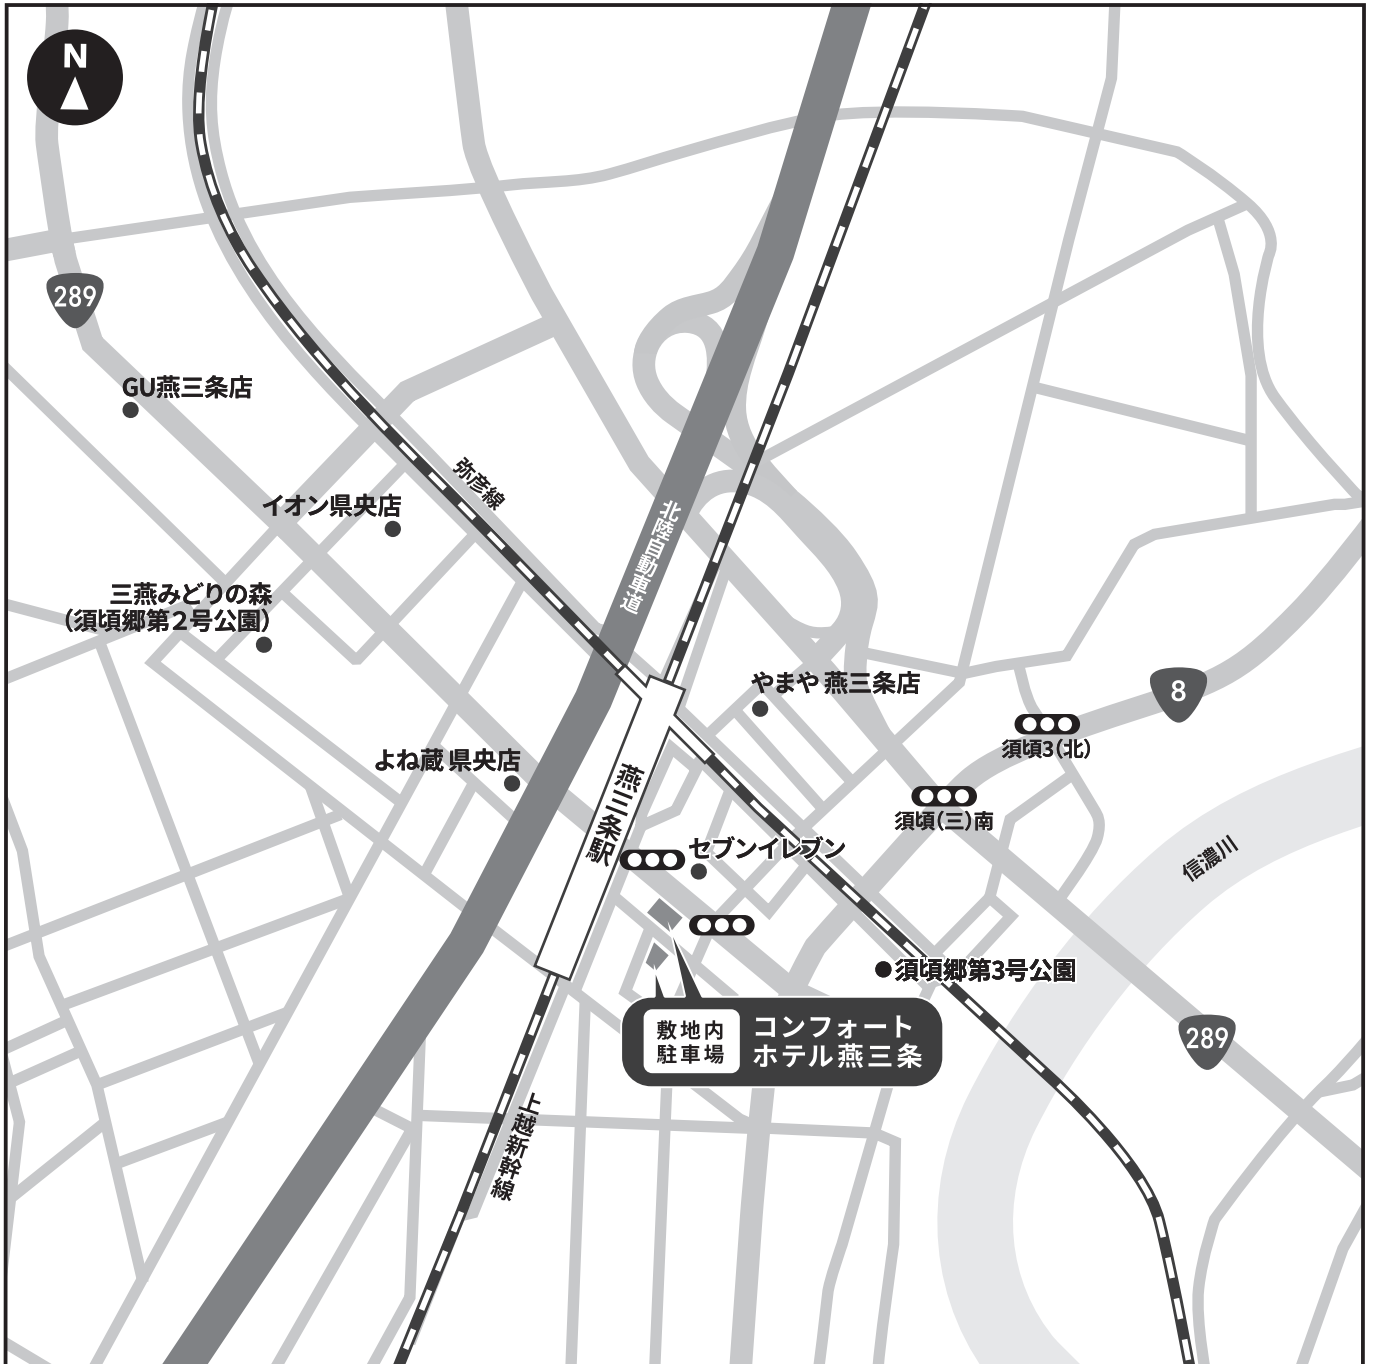

# コンフォートホテル燕三条

## 敷地内駐車場

※敷地内駐車場は、チェックイン先着順のご案内ですが、以下の場合は早くお越しいただいても駐車できませんのでご注意ください。  
①滞在中のお客様がご使用の場合 ②チェックイン済みのお客様が一時的に出庫している場合

料金 無料(先着順) 利用可能時間 15:00～翌10:00 台数 87台

※敷地内駐車場が満車の際は、お手数ですが当ホテルまでご連絡ください。

お問い合わせ TEL0256-36-5311 〒955-0092 新潟県三条市須頃2丁目115