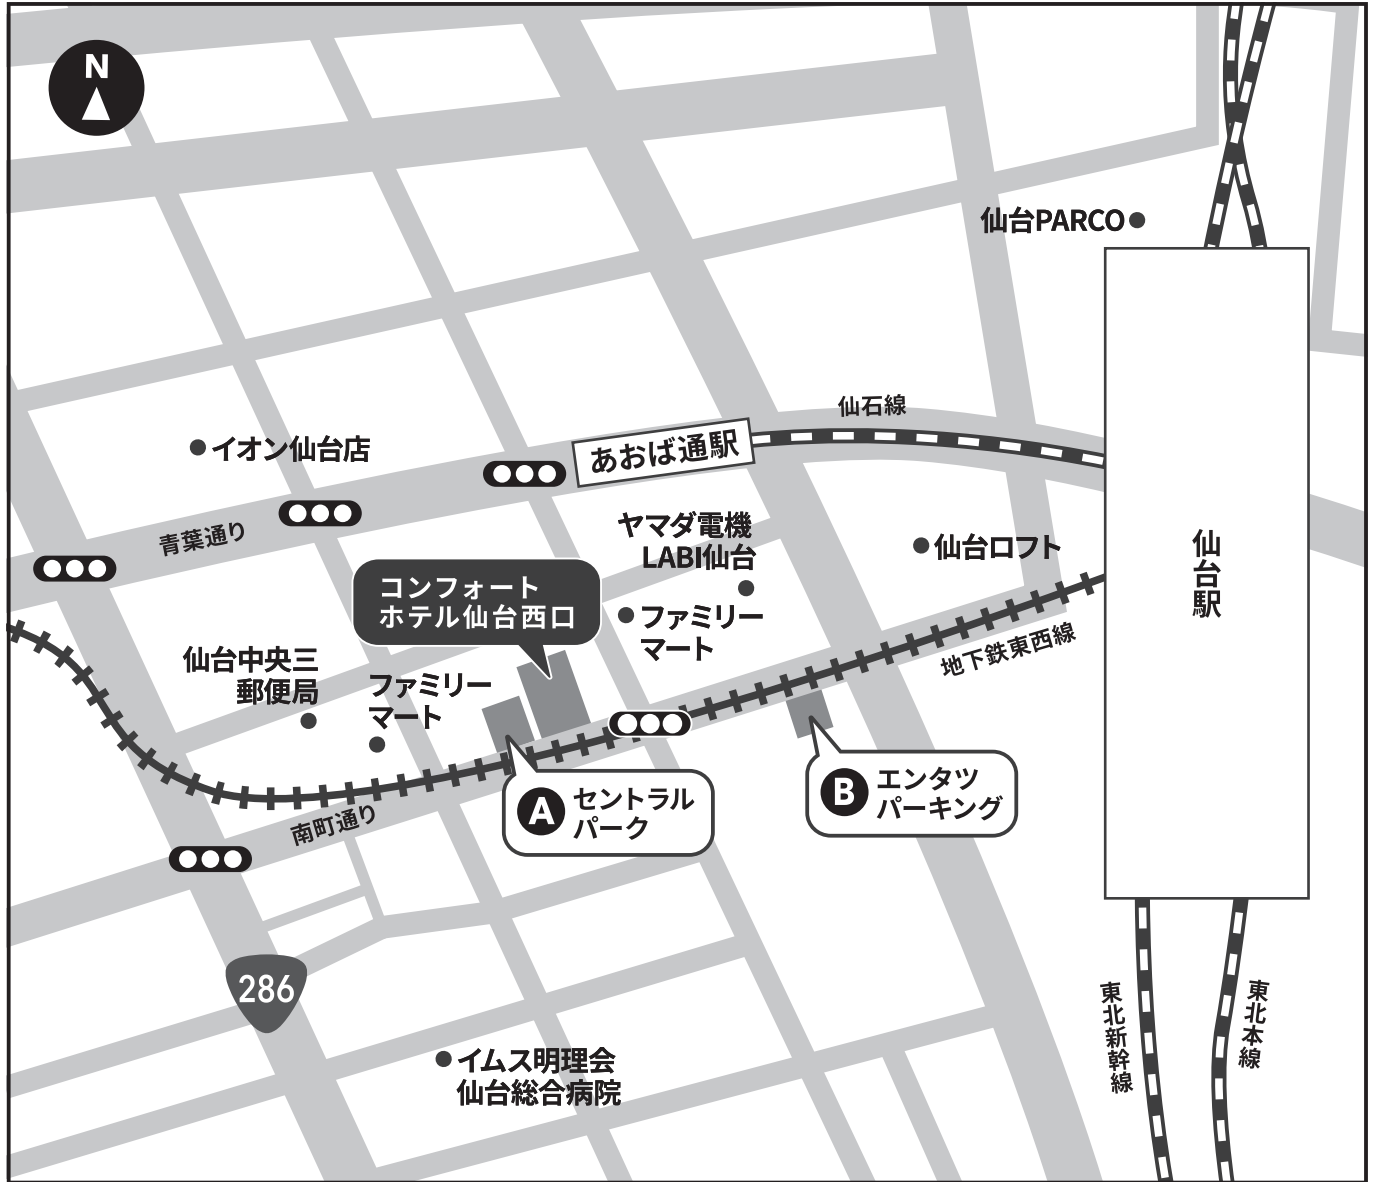

# コンフォートホテル仙台西口

## 提携駐車場

駐車場名	利用可能時間	制限	料金	利用可能時間外料金
<b>A</b> セントラルパーク	①14:00～翌11:00 ②14:00～翌14:00	高さ2.0m 長さ5.0m 幅1.9m	①1,120円 ②1,530円	250円/30分
<b>B</b> エンタツパーキング	16:00～翌11:00	高さ2.4m 長さ5.0m 幅1.9m	1,000円	250円/30分

※週末、連休、イベント開催時は、満車のためお待ちいただく場合がございます。 ※大型車等の駐車場はございません。  
 [A セントラルパーク] ※営業時間 6:00～24:00 ※営業時間外は入出庫・場内立入不可。 ※途中出庫の場合は別途料金が発生いたします。  
 ※連泊時は止め置き可。ただし途中での入出庫不可。 ※近隣の飲食店や百貨店などで発行される時間券との併用可。  
 [B エンタツパーキング] ※24時間営業 ※途中出庫の場合は別途料金が発生いたします。 ※連泊時の止め置き不可。  
 ※近隣の飲食店や百貨店などで発行される時間券の併用可。