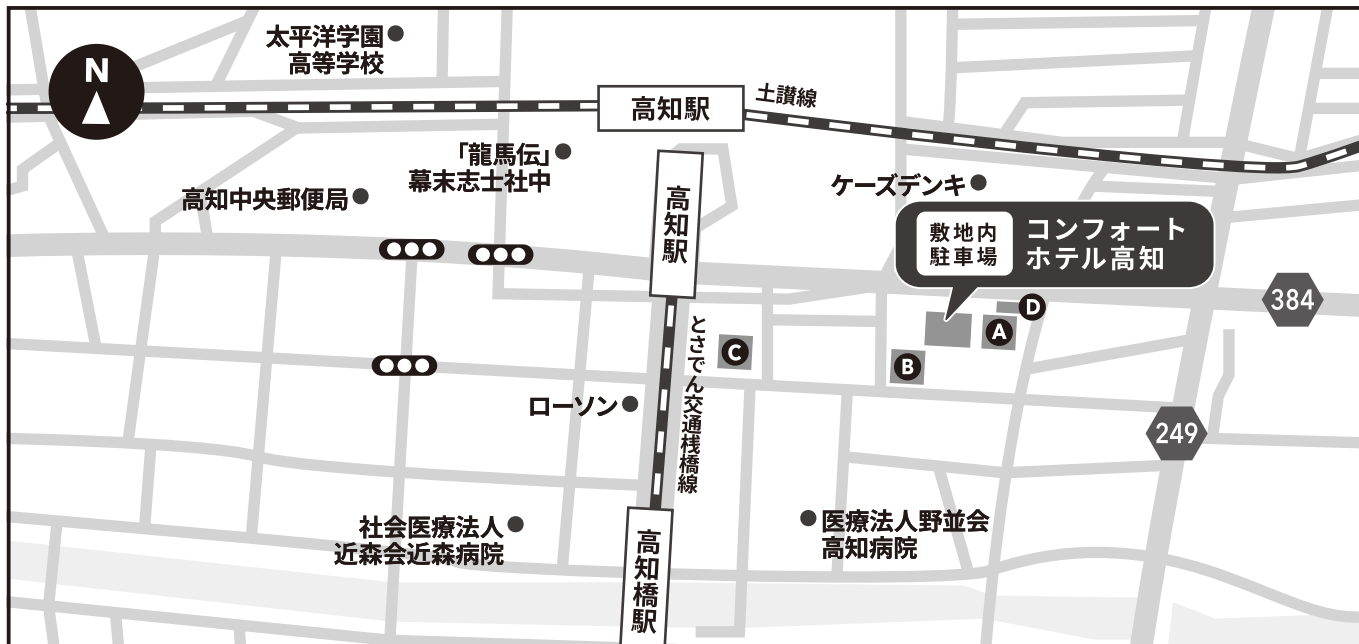

## 敷地内駐車場

※駐車スペースに書かれている駐車番号をフロントスタッフへお伝え頂き精算をお願いいたします。  
※お届けのないお車はタイヤロックいたしますのでご注意ください。 ※途中入出庫はできませんのでご注意ください。

料金 1泊800円(先着順)

利用可能時間 12:00~翌12:00