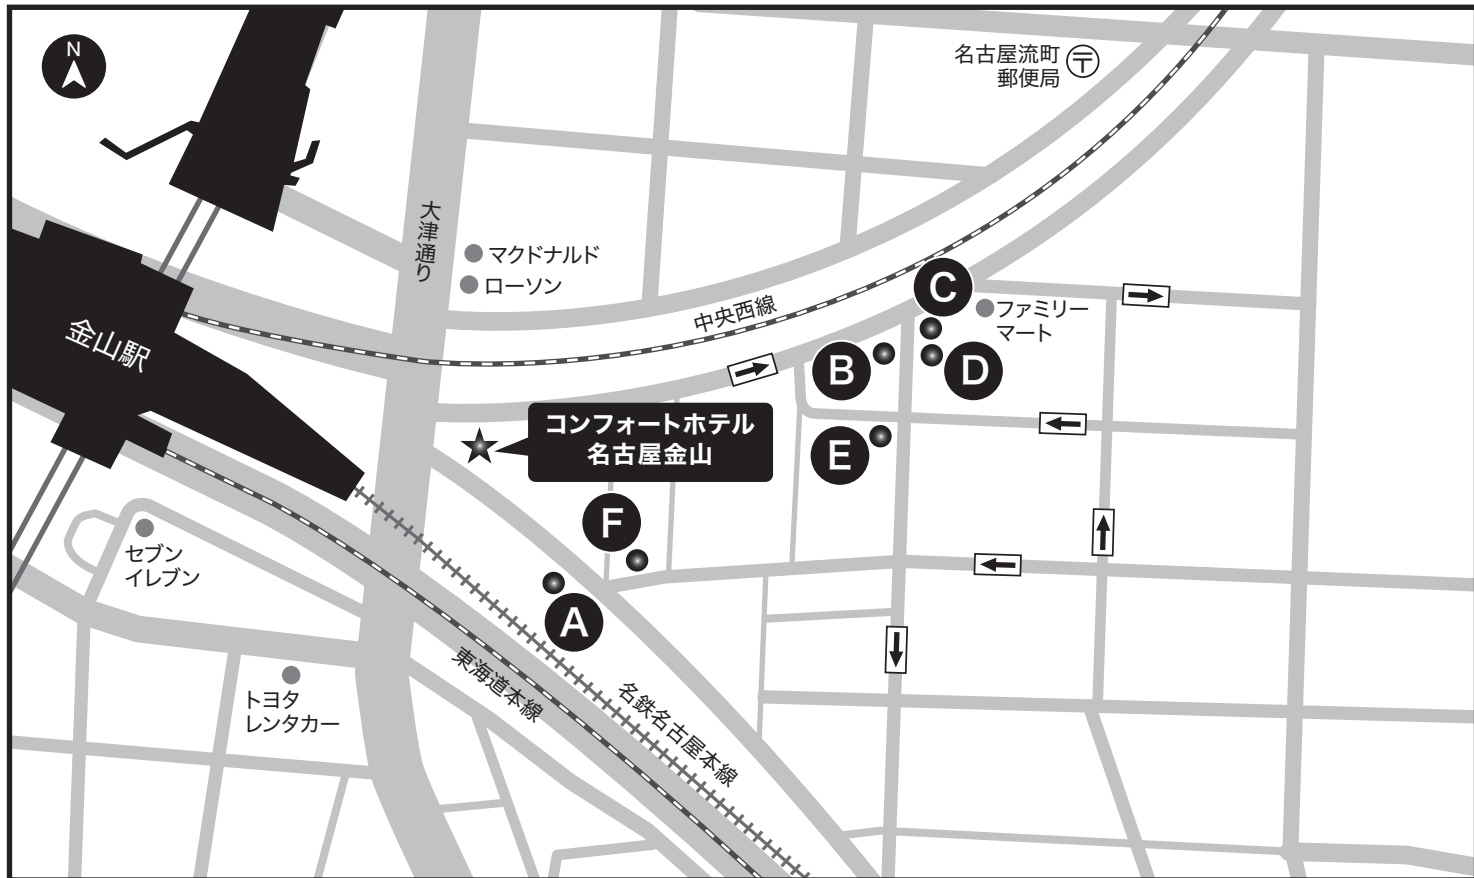

## 駐車場のご案内

### 提携駐車場

	駐車場名	利用可能時間、料金	制限	補足
A	名鉄協商パーキング 金山橋	10:00~15:00 600円 15:00~翌10:00 1,200円 17:00~翌10:00 600円 30分200円	全長5.0m以下、全幅1.9m以下、 全高2.1m以下、 重量2t以下、最低地上高15cm以上	42台 (立体駐車場)

※車を停める際は屋上に駐車してください。※割引チケットをお渡しいたしますので、駐車券をフロントへお持ちください。※出庫時に現地で精算をお願いいたします。

### 近隣駐車場

	駐車場名	利用可能時間、料金	制限	補足
B	名鉄協商パーキング 金山駅東第5	入庫後24時間 最大料金900円 40分200円 最大料金20:00~翌8:00 500円	全長5.0m以下、全幅1.9m以下、 重量2t以下、最低地上高15cm以上	27台 (平面駐車場)
C	名鉄協商パーキング 金山駅東第6	入庫後24時間 最大料金900円 20分100円	全長5.0m以下、全幅1.9m以下、 重量2t以下、最低地上高15cm以上	4台 (平面駐車場)
D	アイベック名古屋 波寄町第一	60分200円 最大24時間800円 20:00~翌8:00 最大500円	高さ 2.1m	9台 (平面駐車場)
E	三井のリパーク 波寄町	0:00~24:00 40分/200円 18:00~翌8:00 最大500円 入庫後24時間 最大料金800円	高さ2.0m、長さ3.4m、幅1.48m、 重量2t	軽5台 普通10台 (平面駐車場)
F	ザパーク 波寄町	0:00~24:00 30分 200円 最大料金 入庫後12時間1,000円	高さ 2.1m	5台 (平面駐車場)