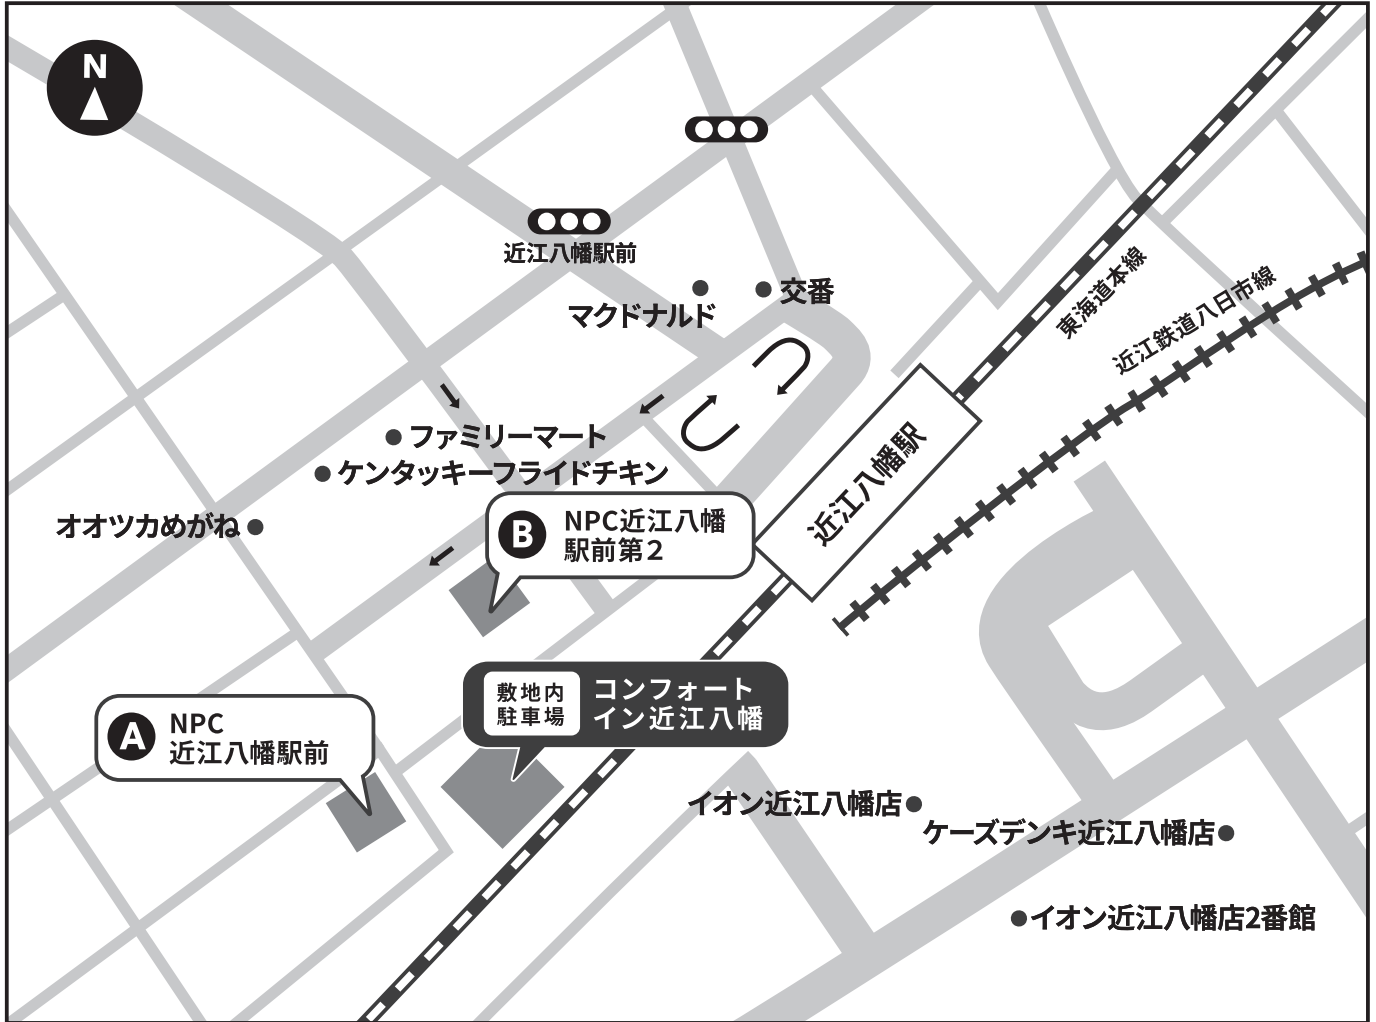

コンフォートイン近江八幡

P 駐車場のご案内

※チェックイン前、チェックアウト後は別途料金が発生いたします。
 ※観光バスを除き、2台以上のスペースを利用される車両の駐車はご遠慮いただいております。
 ※敷地内駐車場が満車の際は、近隣コインパーキングをご案内いたします。
 ※大型車の駐車不可。大型車でお越しの際は駐車可能な市営駐車場をご案内いたします。(駐車料金はお客様負担)

敷地内駐車場

料金 無料(先着順) 利用可能時間 チェックイン時間～チェックアウト時間

台数 44台(コインパーキング、身体障がい者用1台含む) 制限 長さ4.8m 幅1.9m

提携駐車場【敷地内満車時】

※チェックイン前、チェックアウト後は別途料金が発生いたします。

	駐車場名	利用可能時間	料金	補足
A	NPC近江八幡駅前	チェックイン～チェックアウト	ご滞在中無料	
B	NPC近江八幡駅前第2	チェックイン～チェックアウト	ご滞在中無料	

敷地内・提携先ともにフロントへ駐車券をお持ちください。