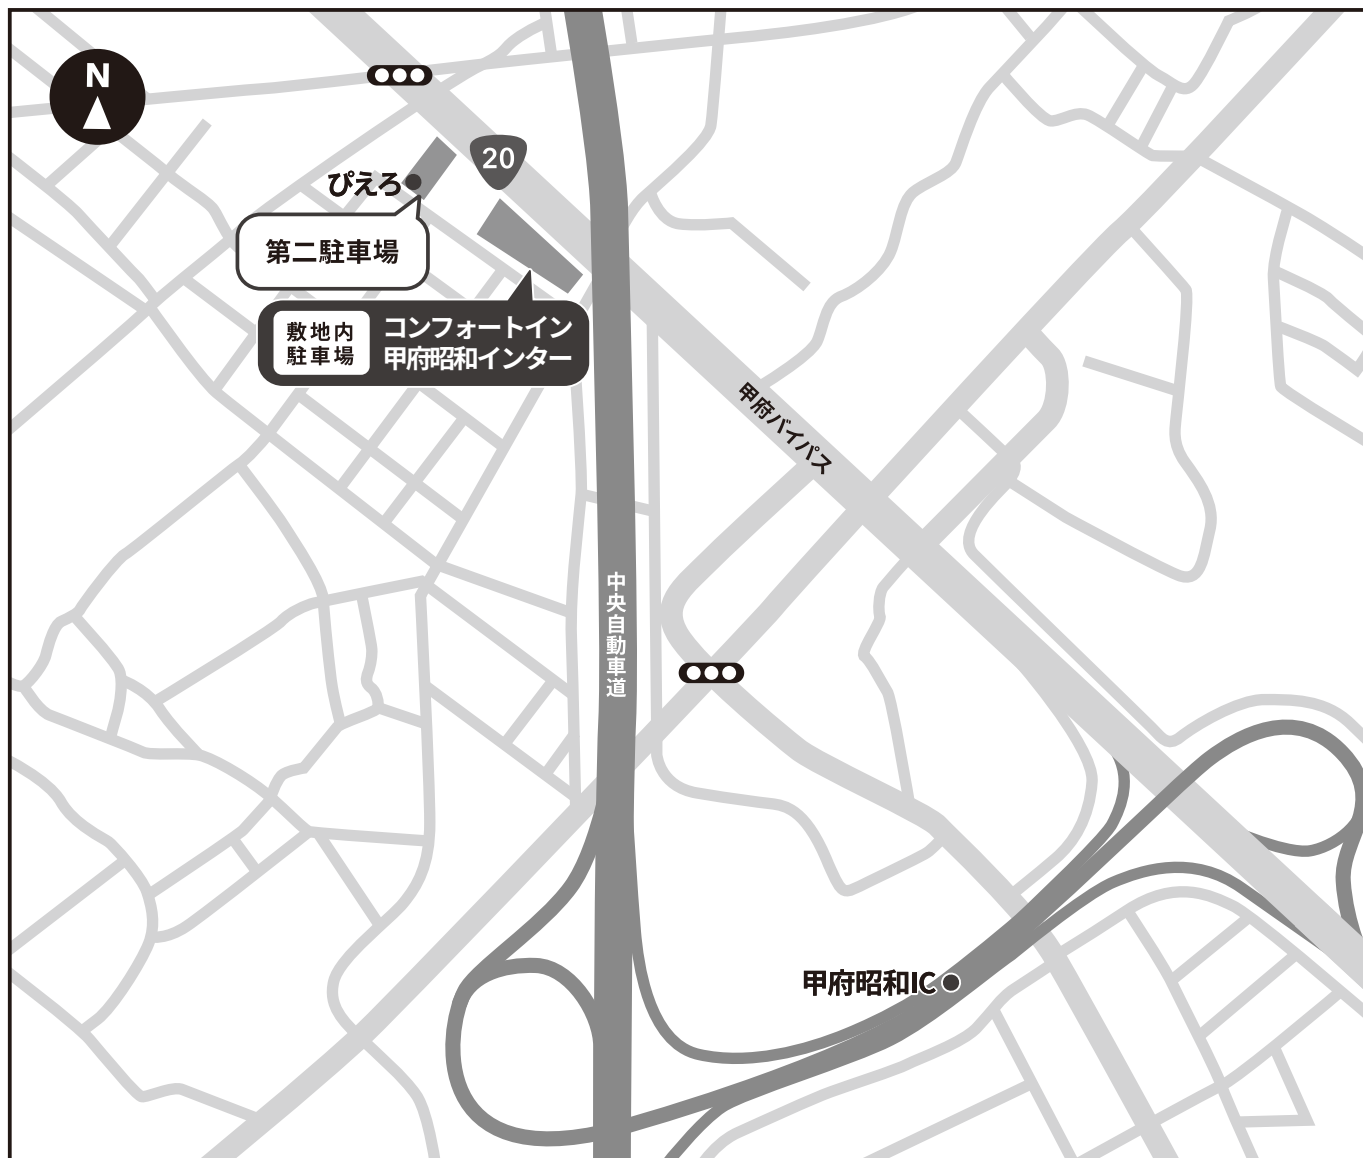

コンフォートイン甲府昭和インター

P 駐車場ののご案内

敷地内駐車場

※予約不可。チェックイン先着順でご案内しております。
※但し、駐車枠外の長さのトラックやバスのご利用がある場合は事前に店舗へのご連絡および駐車場のご予約が必要です。

料金 無料 利用可能時間 15:00～翌10:00 台数 32台 制限 長さ6.5m

提携駐車場

※敷地内駐車場が満車の場合は、下記駐車場をご利用ください。

駐車場名	利用可能時間	料金	台数	補足
第二駐車場	15:00～翌10:00	無料	約23台	居酒屋との共同駐車場のため満車の際はホテルへご相談ください。

※万が一敷地内駐車場、第二駐車場が満車となった際は、近隣飲食店の駐車場をお借りすることが可能ですので、ご安心ください。

お問い合わせ TEL055-235-1500 〒400-0047 山梨県甲府市徳行4-15-42