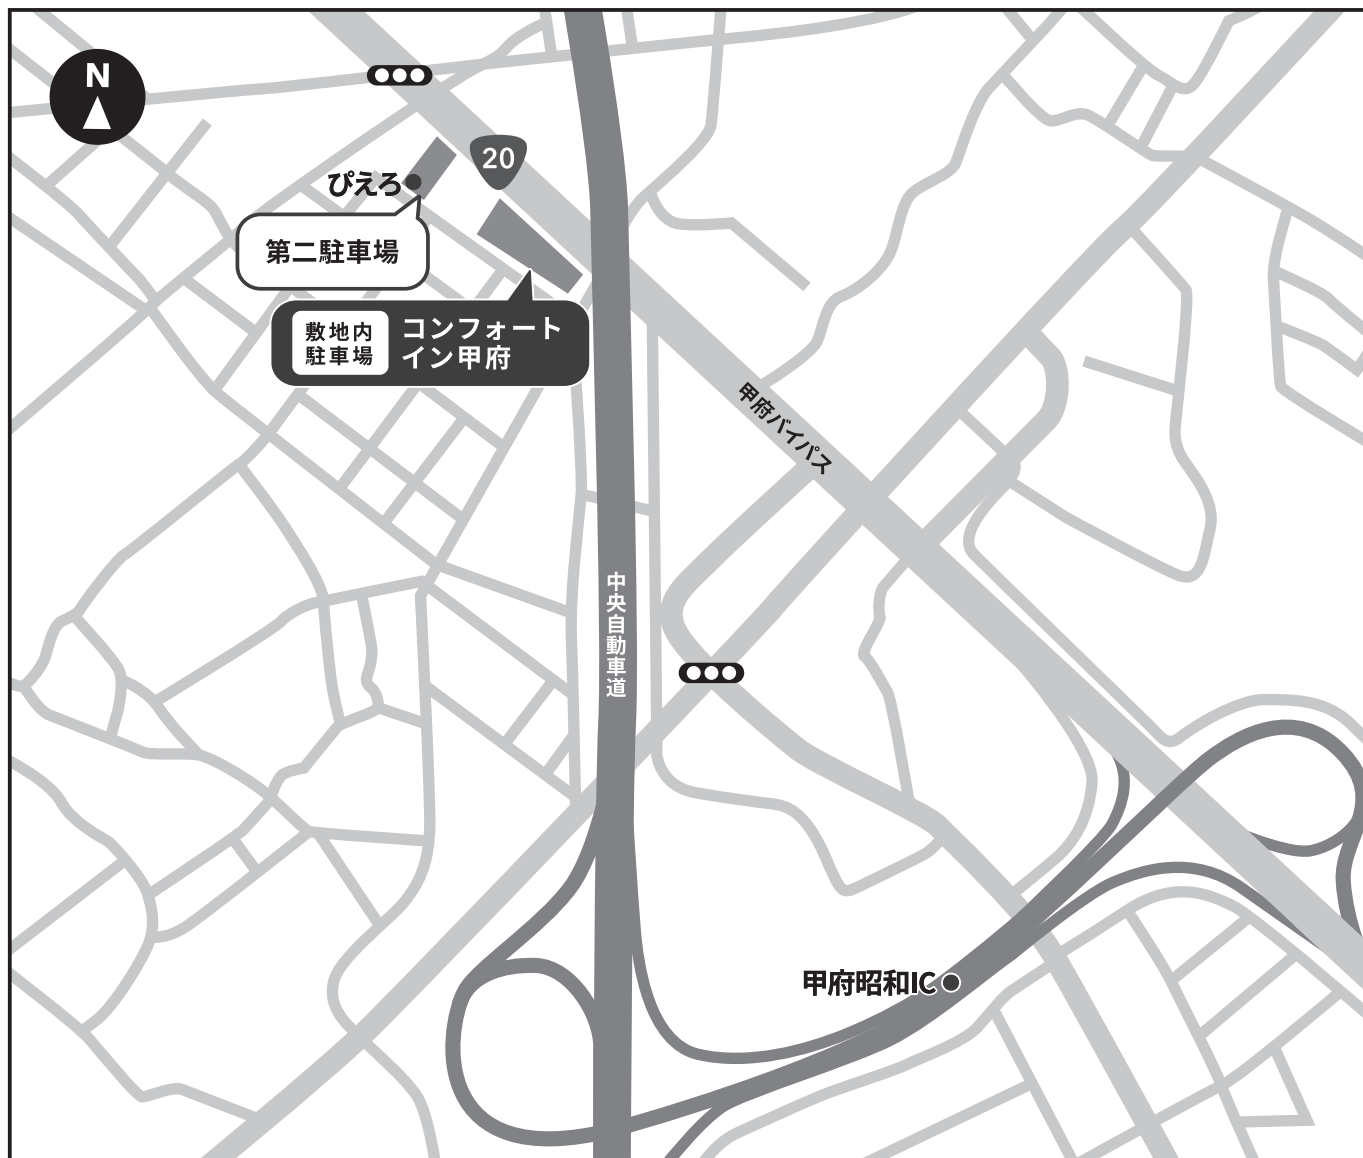

## 敷地内駐車場

※予約不可。チェックイン先着順でご案内しております。  
※但し、駐車枠外の長さのトラックやバスのご利用がある場合は事前に店舗へのご連絡および駐車場のご予約が必要です。

料金 無料    利用可能時間 15:00～翌10:00    台数 32台    制限 長さ6.5m