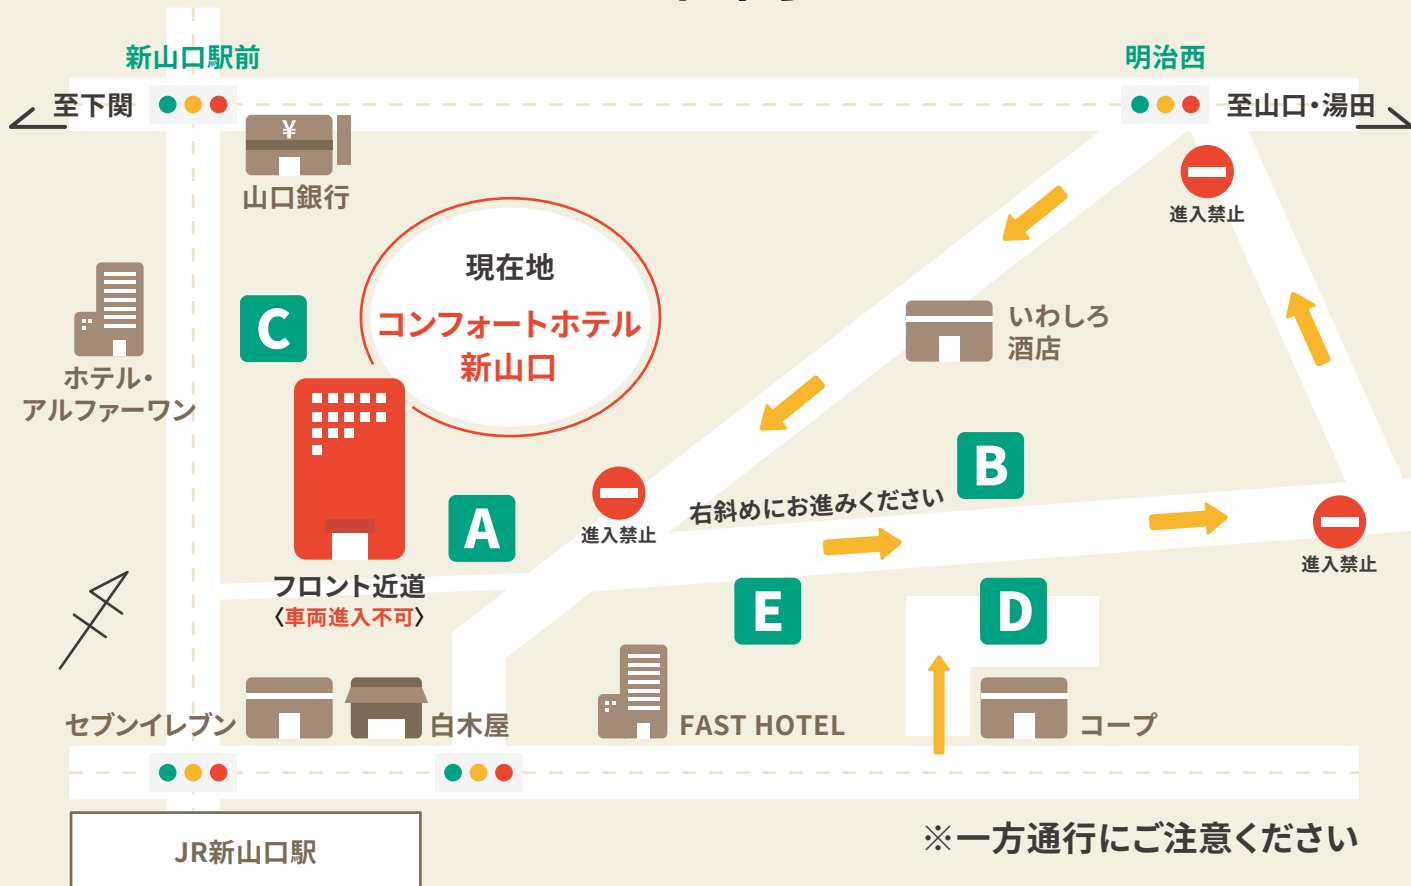

駐車場

ご案内

A 敷地内駐車場

※一時出庫および連泊時の
取り置きサービスはありません

料金 : 700円/1泊(12時~翌12時)
利用可能台数 : 4台
高さ : 制限なし

B 第2パーキング タイムズ

※一時出庫および連泊時の取り置きサービスはありません
※フロントにて割引券取得が必要

料金 : 700円/1泊(入庫から24時間)
利用可能台数 : 17台
高さ : 制限なし

提携外駐車場 ※一時出庫および連泊時の取り置きサービスはありません

駐車場名	24時間最大	単時間	高さ	台数
C 北口パーキング	1,000円	60分/100円	2.3m	23
D コープ小郡パーキング	700円	60分/100円	2.1m	100
E カーパーキング新山口駅北	800円	60分/100円	-	11