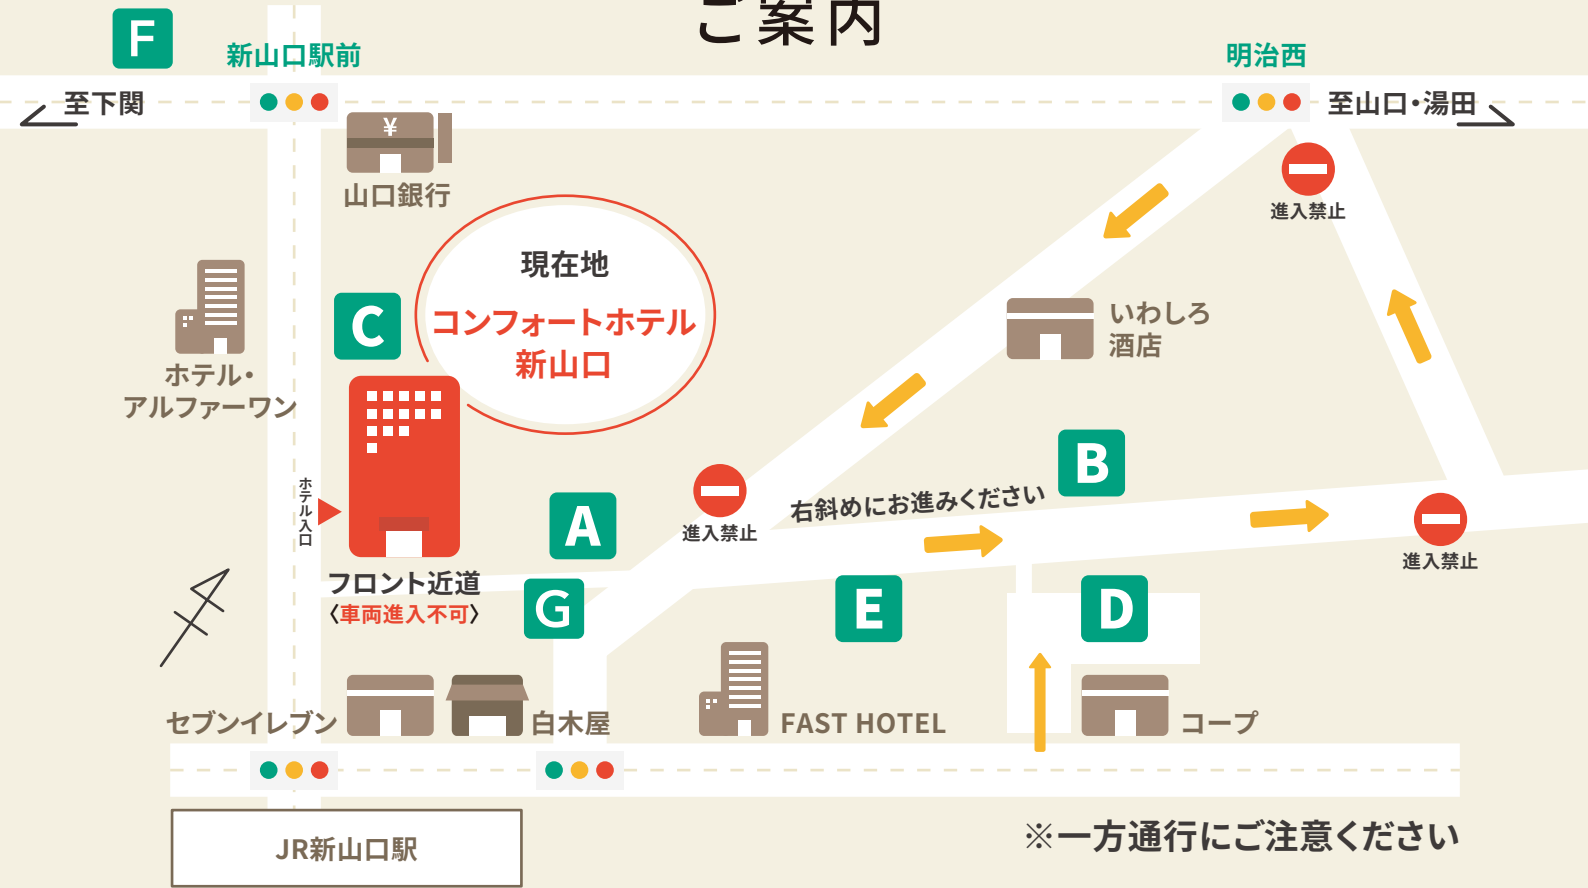

駐車場

ご案内

A 敷地内駐車場

※一時出庫および連泊時の
取り置きサービスはありません

料金 : 700円/1泊(12時~翌12時)
 利用可能台数 : 4台
 高さ : 制限なし

B タイムズ コンフォートホテル新山口

※一時出庫および連泊時の取り置きサービスはありません
 ※フロントにて割引券取得が必要

料金 : 700円/1泊(入庫から24時間)
 利用可能台数 : 17台
 高さ : 制限なし

提携外駐車場 ※一時出庫および連泊時の取り置きサービスはありません

駐車場名	24時間最大	単時間	高さ	台数
C 北口パーキング	1,200円	最初の60分/200円 追加の60分/100円	2.3m	23
D コープ小郡パーキング	700円	60分/100円	2.1m	100
E カーパーキング新山口駅北	800円	60分/100円	-	11
F タイムズ新山口駅北	700円	60分/200円	2.1m	18
G ザ・パーク	800円	30分/110円	-	4