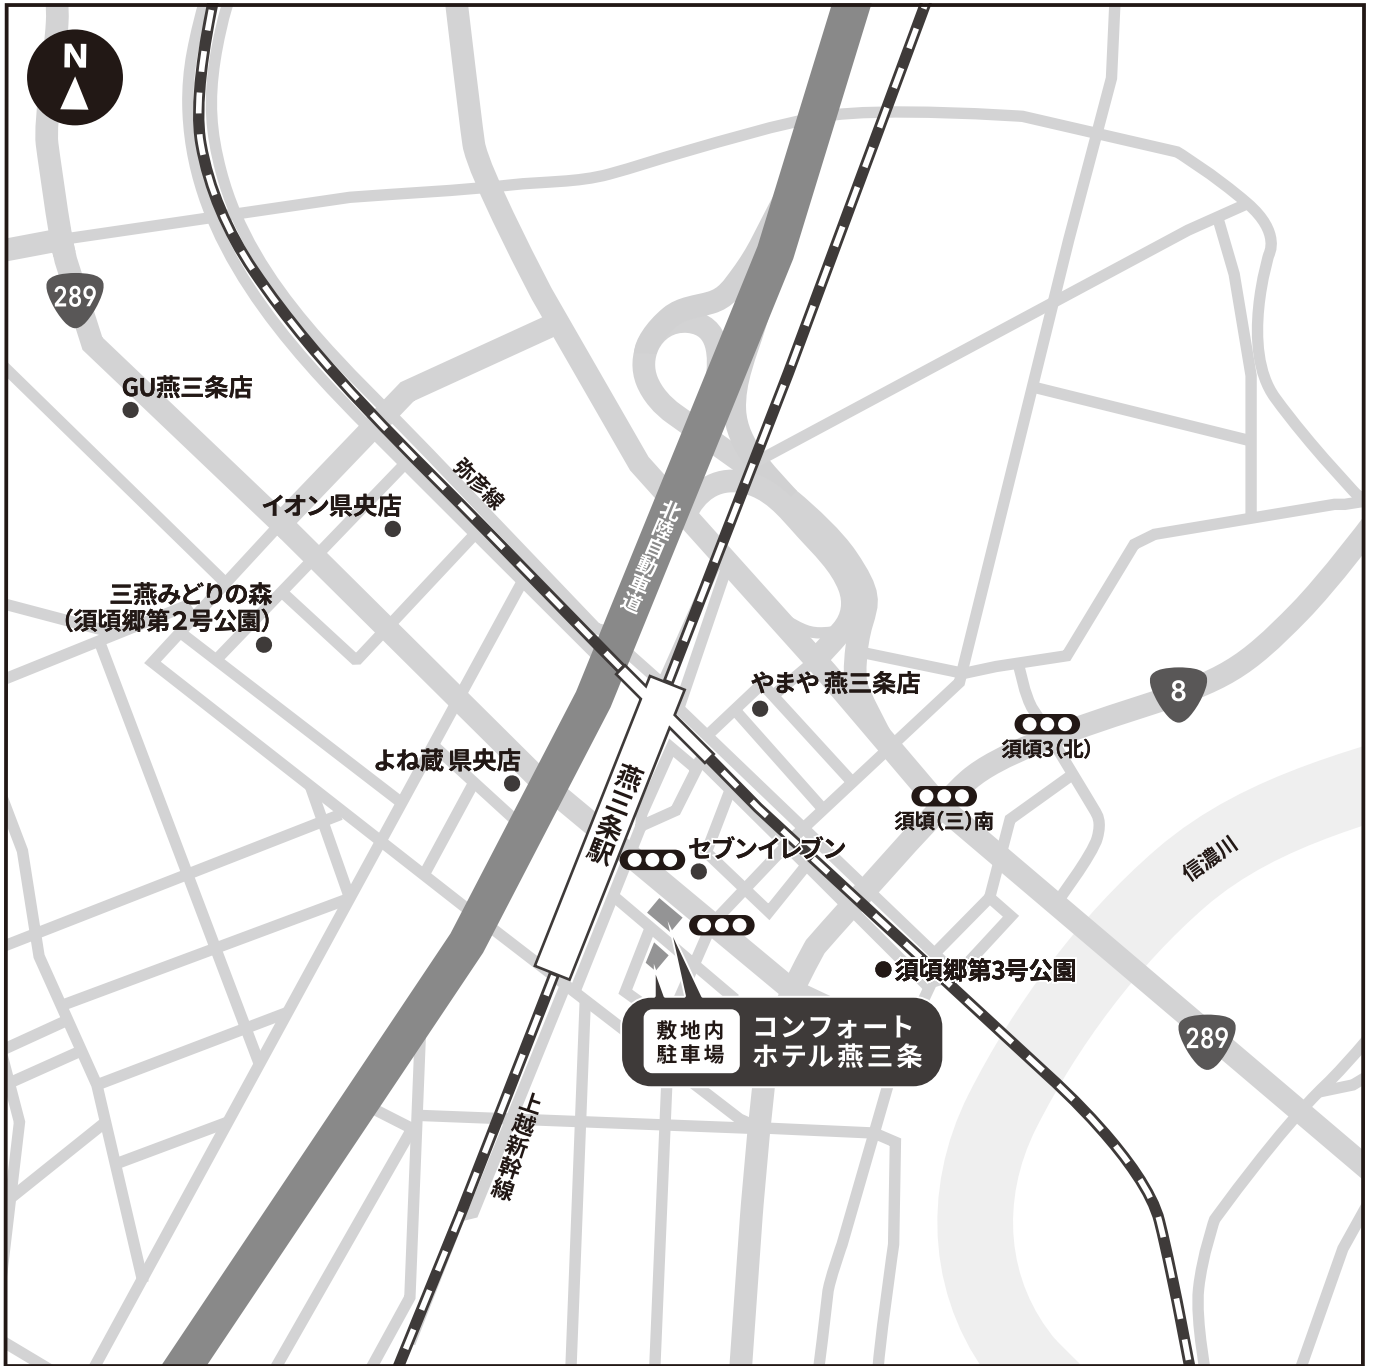

コンフォートホテル燕三条

駐車場のご案内

敷地内駐車場

料金 無料(先着順) 利用可能時間 15:00~翌10:00 台数 87台 その他 高さ制限なし

- ※使用可能時間は宿泊プランの滞在時間に準じます。それ以外の時間は駐車不可。
- ※中型車以上は事前に予約が必要です。予約前にお問い合わせください。
- ※チェックイン時に車両ナンバーをお伺いします。
- ※敷地内駐車場が満車の際は、お手数ですが当ホテルまでご連絡ください。