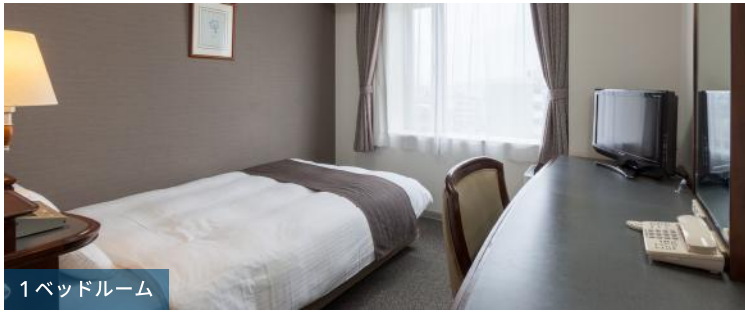

Stay

充実の備品と設備

合計客室数
143室

1ベッドルーム

2ベッドルーム

Comfort Library Cafe

営業時間 10:00~24:00

ご宿泊のお客さまは、無料で利用可能です。コーヒーや紅茶を中心としたドリンクが飲み放題であるほか、プロの選書家がセレクトした、旅や地域にまつわる本や写真集などを100冊以上お楽しみいただけます。

Comfort
Library
Cafe

キッズステイフリー

小学生以下のお客さまが、両親または祖父母と同室で添い寝する場合、お子さま分のご宿泊料金はかかりません。添い寝のお客さまも、無料朝食をお召し上がりいただけます。

※ベビーベッドが必要な場合、有料にて貸し出しを行っております。(要事前予約)

インターネット接続無料

すべてのホテルで Wi-Fi によるインターネット接続サービスをご用意。スマートフォンやタブレット、Wi-Fi 対応のゲーム機にも接続できます。