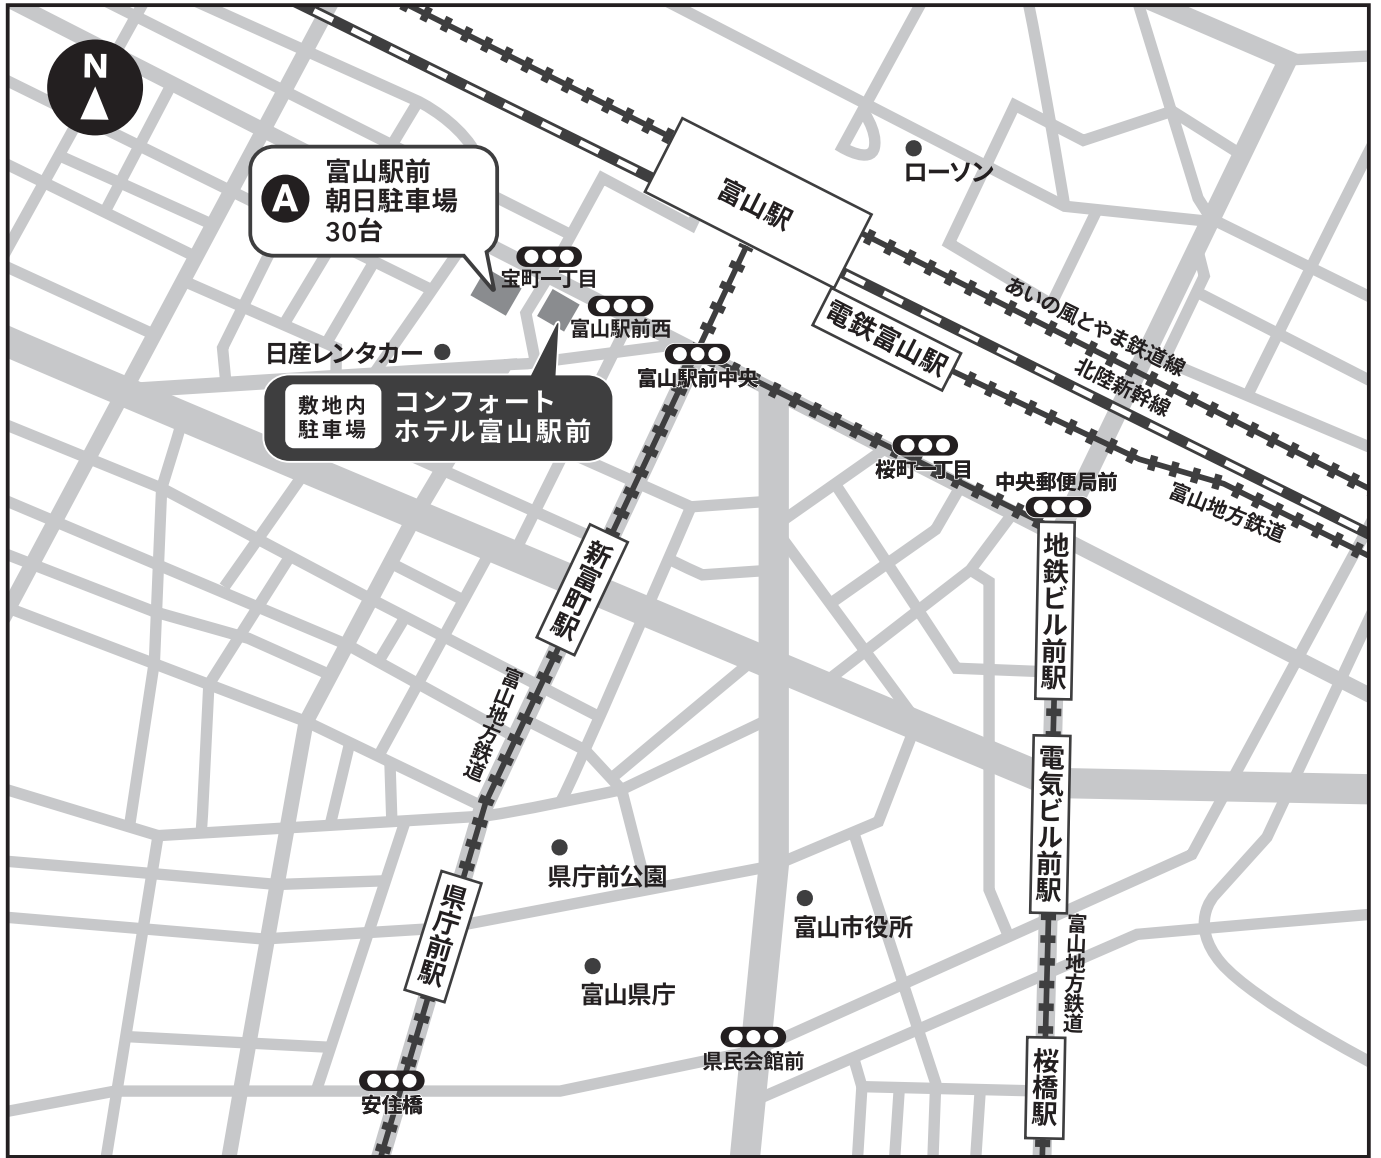

コンフォートホテル富山駅前

P 駐車場ののご案内

■ 敷地内駐車場

※駐車場のご予約は宿泊予約時に電話にて承ります。

料金 1泊1,100円(予約制) 利用可能時間 15:00~翌10:00 台数 4台

■ 提携駐車場

※入庫後の途中出庫、上記時間帯以外の時間は、1時間200円(12時間最大700円)の別途料金が発生いたします。

	駐車場名	利用可能時間	台数	料金
A	富山駅前朝日駐車場	15:00~翌10:00	30台	1,100円