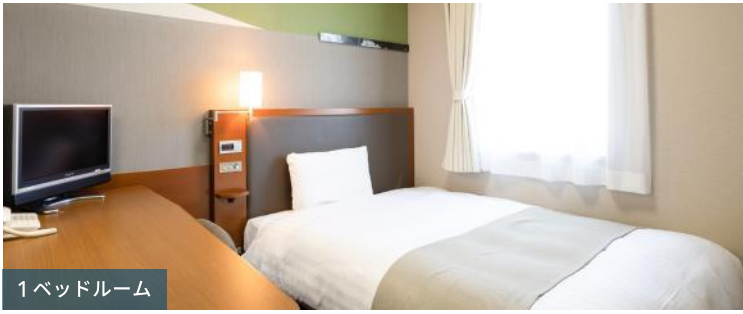

チェックイン/チェックアウト

15:00/10:00

ご予約 <https://www.choice-hotels.jp>

コンフォートホテル

検索

ようこそ、コンフォートホテル富山駅前へ

Stay

充実の備品と設備

合計客室数
150室

1ベッドルーム

2ベッドルーム

Comfort Library Cafe

営業時間 10:00~24:00

ご宿泊のお客さまは、無料で利用可能です。コーヒーや紅茶を中心としたドリンクが飲み放題であるほか、プロの選書家がセレクトした、旅や地域にまつわる本や写真集などを100冊以上お楽しみいただけます。

Comfort
Library
Cafe

キッズステイフリー

小学生以下のお客さまが、両親または祖父母と同室で添い寝する場合、お子さま分のご宿泊料金はかかりません。添い寝のお客さまも、無料朝食をお召し上がりいただけます。

※ベビーベッドが必要な場合、有料にて貸し出しを行っております。(要事前予約)

インターネット接続無料

すべてのホテルで Wi-Fi によるインターネット接続サービスをご用意。スマートフォンやタブレット、Wi-Fi 対応のゲーム機にも接続できます。

全館高速

Sleep

旅に実りをもたらす心地よい眠りを。

チョイスピロー

横向き寝だけでなく
仰向け寝にも
対応した枕

ナイトウェア

チョイス フットピロープラス

客室設置備品