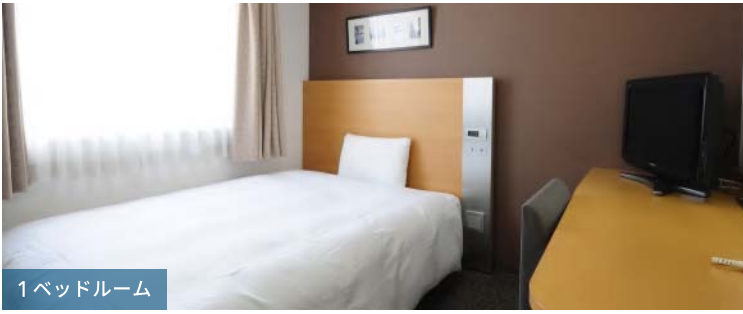

Stay

充実の備品と設備

合計客室数
214室

1ベッドルーム

2ベッドルーム

Comfort Library Cafe

営業時間 10:00~24:00

ご宿泊のお客さまは、無料で利用可能です。コーヒーや紅茶を中心としたドリンクが飲み放題であるほか、プロの選書家がセレクトした、旅や地域にまつわる本や写真集などを100冊以上お楽しみいただけます。

Comfort
Library
Cafe

キッズステイフリー

小学生以下のお客さまが、両親または祖父母と同室で添い寝する場合、お子さま分のご宿泊料金はかかりません。添い寝のお客さまも、無料朝食をお召し上がりいただけます。

※ベビーベッドが必要な場合、有料にて貸し出しを行っております。(要事前予約)

インターネット接続無料

すべてのホテルで Wi-Fi によるインターネット接続サービスをご用意。スマートフォンやタブレット、Wi-Fi 対応のゲーム機にも接続できます。

全館高速

Sleep

旅に実りをもたらす心地よい眠りを。

チョイスピロー

横向き寝だけでなく
仰向け寝にも
対応した枕

ナイトウェア

チョイス フットピロープラス

客室設置備品