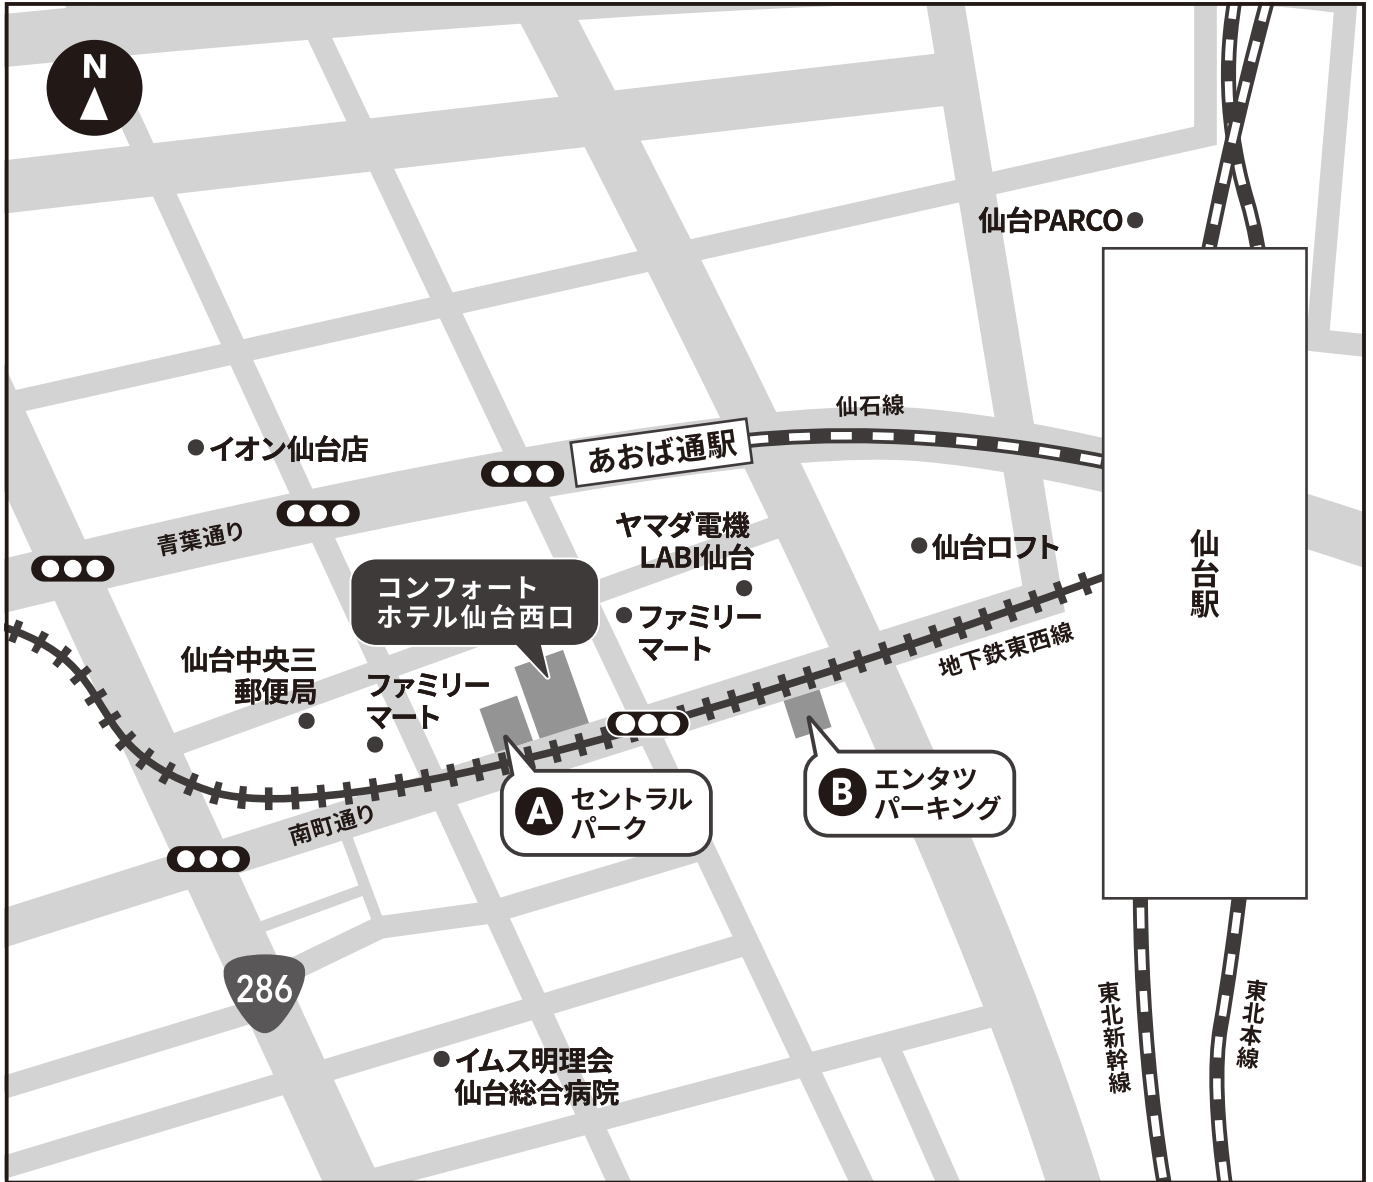

# コンフォートホテル仙台西口

### 提携駐車場

駐車場名	利用可能時間	制限	料金	利用可能時間外料金
<b>A</b> セントラルパーク	①14:00～翌11:00 ②14:00～翌14:00	高さ2.0m 長さ5.0m 幅1.9m	①1,120円 ②1,530円	170円/15分
<b>B</b> エンタツパーキング	16:00～翌11:00	高さ2.4m 長さ5.0m 幅1.9m	1,200円	250円/30分

※週末、連休、イベント開催時は、満車のためお待ちいただく場合がございます。 ※大型車等の駐車場はございません。

※年末年始は営業時間が異なります。詳しくはホテルまでお問い合わせください。

[A セントラルパーク] ※営業時間 6:00～24:00 ※営業時間外は入出庫・場内立入不可。 ※途中出庫の場合は別途料金が発生いたします。

※連泊時は止め置き可。ただし途中での入出庫不可。 ※近隣の飲食店や百貨店などで発行される時間券との併用可。

[B エンタツパーキング] ※24時間営業 ※途中出庫の場合は別途料金が発生いたします。 ※連泊時の止め置き不可。