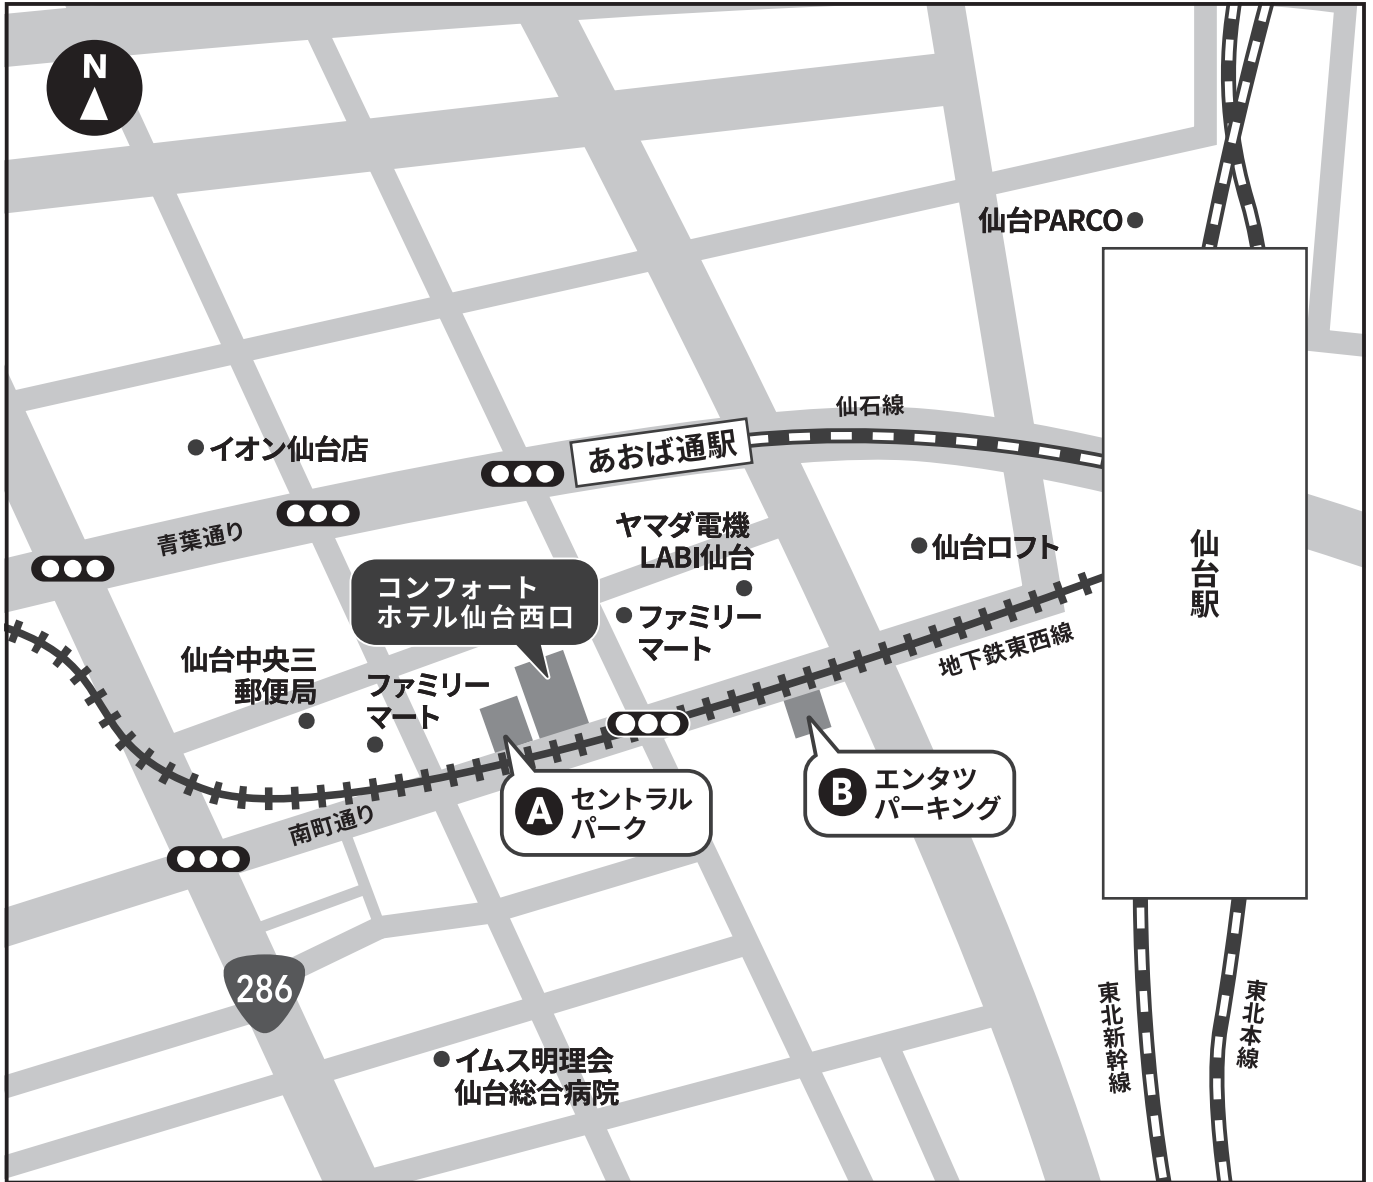

コンフォートホテル仙台西口

P 駐車場ののご案内

提携駐車場

駐車場名	利用可能時間	制限	料金	利用可能時間外料金
A セントラルパーク	① 14:00～翌11:00 ② 14:00～翌14:00	高さ2.0m 長さ5.0m 幅1.9m	① 1,120円 ② 1,530円	170円/15分
B エンタツパーキング	16:00～翌11:00	高さ2.4m 長さ5.0m 幅1.9m	1,000円	250円/30分

※週末、連休、イベント開催時は、満車のためお待ちいただく場合がございます。 ※大型車等の駐車場はございません。

※年末年始は営業時間が異なります。詳しくはホテルまでお問い合わせください。

[A セントラルパーク] ※営業時間 6:00～24:00 ※営業時間外は入出庫・場内立入不可。 ※途中出庫の場合は別途料金が発生いたします。

※連泊時は止め置き可。ただし途中での入出庫不可。 ※近隣の飲食店や百貨店などで発行される時間券との併用可。

[B エンタツパーキング] ※24時間営業 ※途中出庫の場合は別途料金が発生いたします。 ※連泊時の止め置き不可。

※近隣の飲食店や百貨店などで発行される時間券の併用可。