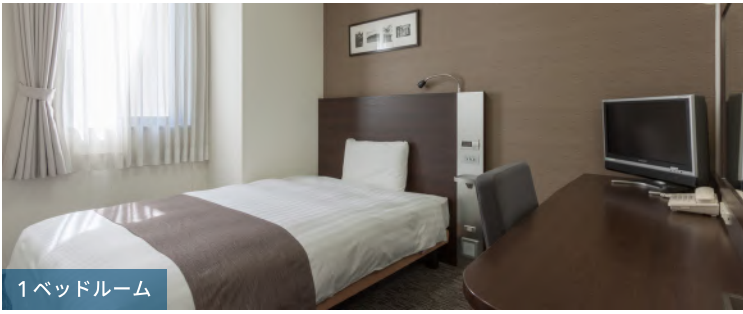

チェックイン/チェックアウト

15:00/10:00

ご予約 <https://www.choice-hotels.jp>

コンフォートホテル

検索

ようこそ、コンフォートホテル仙台西口へ

Stay

充実の備品と設備

合計客室数
307室

1ベッドルーム

2ベッドルーム

Comfort Library Cafe

営業時間 10:00~24:00

ご宿泊のお客さまは、無料で利用可能です。コーヒーや紅茶を中心としたドリンクが飲み放題であるほか、プロの選書家がセレクトした、旅や地域にまつわる本や写真集などを100冊以上お楽しみいただけます。

Comfort
Library
Cafe

キッズステイフリー

小学生以下のお客さまが、両親または祖父母と同室で添い寝する場合、お子さま分のご宿泊料金はかかりません。添い寝のお客さまも、無料朝食をお召し上がりいただけます。

※ベビーベッドが必要な場合、有料にて貸し出しを行っております。(要事前予約)

インターネット接続無料

すべてのホテルで Wi-Fi によるインターネット接続サービスをご用意。スマートフォンやタブレット、Wi-Fi 対応のゲーム機にも接続できます。