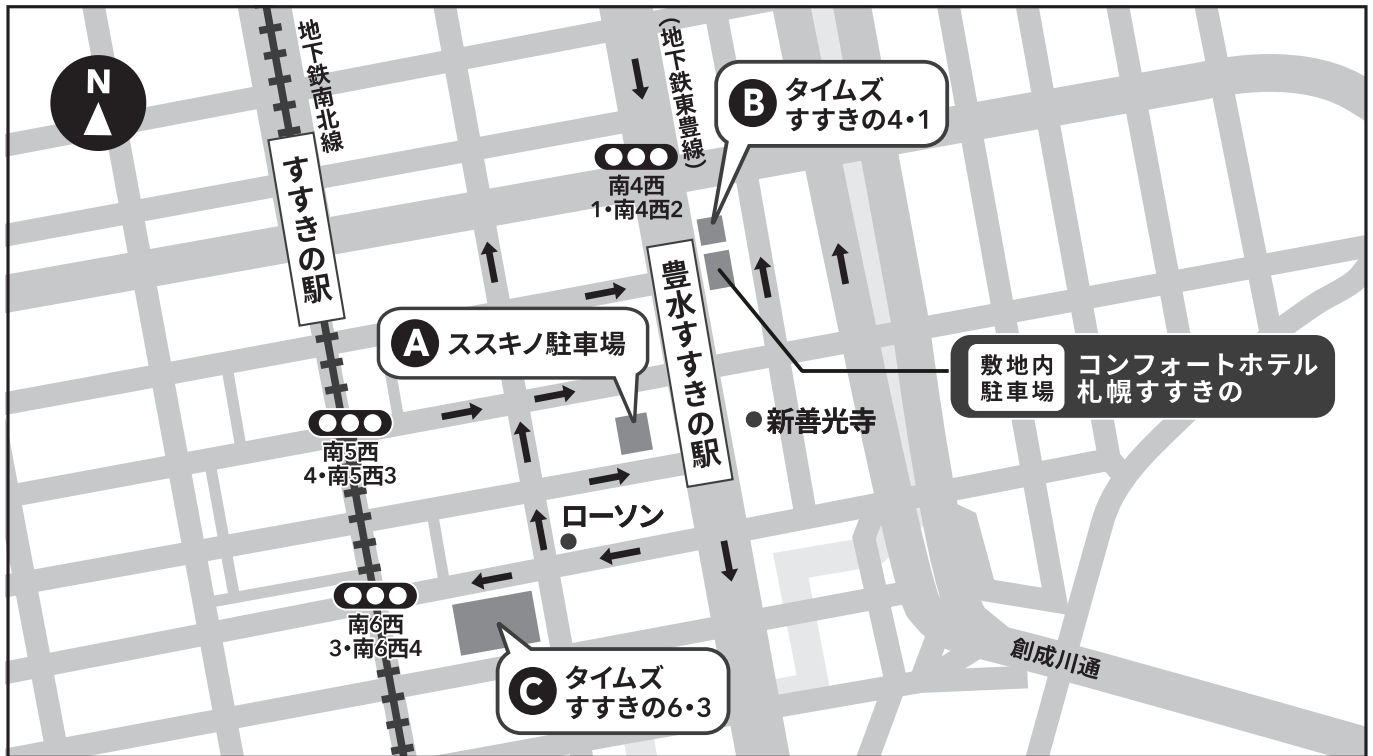

コンフォートホテル札幌すすきのの

P 駐車場ののご案内

敷地内駐車場

※敷地内駐車場は、先着順のご案内ですが、以下の場合は、早くお越しいただいても駐車できませんので、ご注意ください。
①滞在中のお客様がご使用の場合 ②空きスペースが既にチェックインをされたお客様の外出によって発生していた場合
※予約、取り置きは行っておりません。

料金 1泊2,000円 利用可能時間 12:00～翌12:00 台数 2台(身体障がい者用1台含む)

制限 高さ2.8m 長さ7m 幅2.7m 【身体障がい者用】高さ2.8m 長さ5.5m 幅2.5m

専用駐車場

※車種によっては駐車出来ない場合もございます。チェックインの際にフロントにご確認ください。※予約、取り置きは行っておりません。

	駐車場名	利用可能時間	制限	料金	備考
A	ススキノ駐車場	12:00～翌12:00	高さ1.54m 長さ5m 幅1.95m 重量2.2t	2,000円	立体駐車場

提携駐車場

※専用駐車場が満車の場合、もしくは車種によっては提携駐車場をご案内いたします。
※連泊される場合は必ず毎日入庫が必要になります。もし入庫されなかった場合に発生した料金はお客様ご負担となります。
※入庫する際に駐車券が発券されますので、フロントに必ずお持ちください。※予約、取り置きは行っておりません。

	駐車場名	利用可能時間	制限	料金	備考
B	タイムズすすきの4・1	12:00～翌12:00	高さ2.1m 長さ5m 幅1.9m 重量2t	2,000円	屋内・屋外駐車場
C	タイムズすすきの6・3	12:00～翌12:00	高さ2.1m 長さ5m 幅1.9m 重量2.5t	2,000円	屋外駐車場

※全ての駐車場が満車の場合はお客様ご自身で駐車場をお探しくださいますようお願い申し上げます。その場合の駐車料金はお客様ご負担となりますのでご了承ください。
※バイクの駐輪場はございません。

お問い合わせ TEL011-513-4111 〒064-0805 北海道札幌市中央区南5条西1丁目2-10