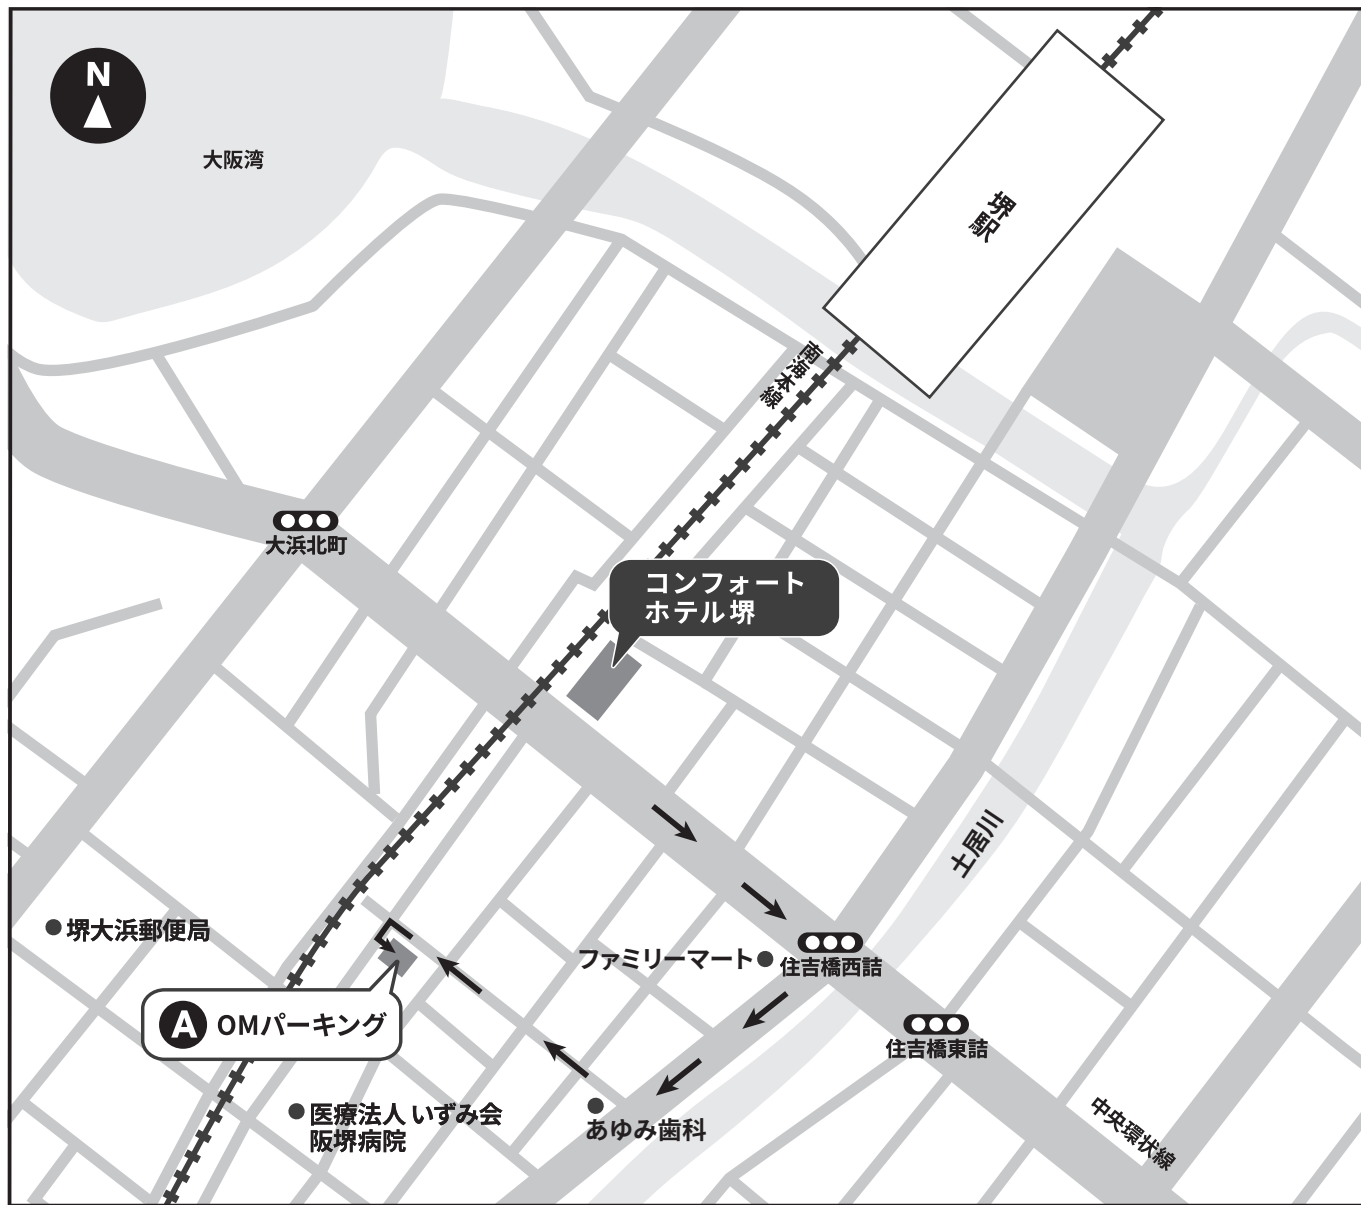

コンフォートホテル堺

駐車場のご案内

■ 提携駐車場

入庫から24時間ご利用いただける優待券をホテルフロントで販売いたします。購入の際は駐車券をフロントにご提示ください。

駐車場名	利用可能時間	料金	備考
OMパーキング	入庫から24時間	550円	高さ2.1M 長さ5.0M 幅1.9M 先着順、途中出庫・超過分は現地別途料金が発生

※大型車の場合は、1泊3,300円でホテルの裏スペースを確保いたします。(要予約・先着順)長さ制限9m。

※月極のスペースには駐車できません。「月極」と書かれていない場所に駐車してください。

※2日間(48時間まで)駐車希望の場合は優待券を2枚ご購入ください。48時間以上は駐車出来ません。その場合は一度出庫する必要があります。

※駐車券はフロントでお預かりできません。万が一駐車券を紛失・破損された場合は保証金3万円をご負担いただきますのでご注意ください。