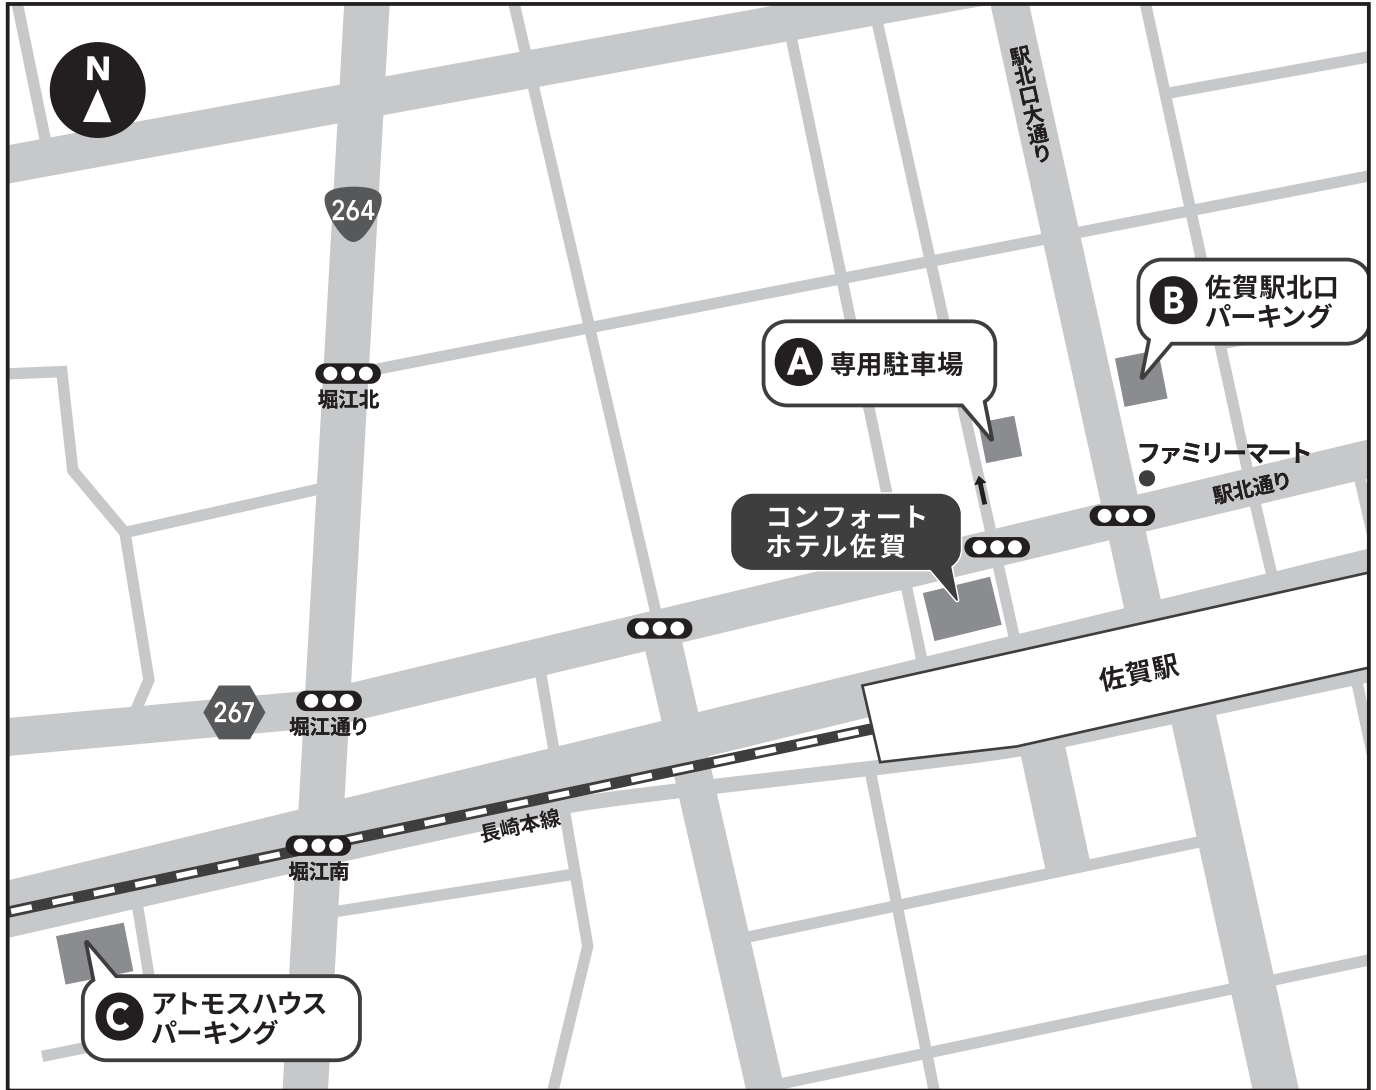

コンフォートホテル佐賀

P 駐車場のご案内

専用駐車場

※先着順でご案内しております。 ※満車の際は、下記提携駐車場へご案内いたします。
 ※途中出庫された場合、駐車スペースの確保はしておりませんので、お戻りの際満車の場合がございます。

	駐車場名	利用可能時間	料金	制限	備考
A	専用駐車場	15:00～翌10:00	1泊520円	高さ2.0m 長さ5.0m	フロントにて精算。途中出庫がある場合、その旨をお伝えください。

提携駐車場

※途中出庫の際は、別途料金が発生いたします。 ※駐車券をフロントへご提示ください。

	駐車場名	利用可能時間	料金	制限	備考
B	佐賀駅北口パーキング	入庫より12時間	400円	高さ2.0m 幅2.0m 長さ5.0m	精算は現地でお願致します。
C	アトモスハウスパーキング	入庫より24時間	210円	高さ2.1m 幅2.0m 長さ5.0m	駐車券をフロントにお持ち頂けましたら、サービス券を販売いたします。