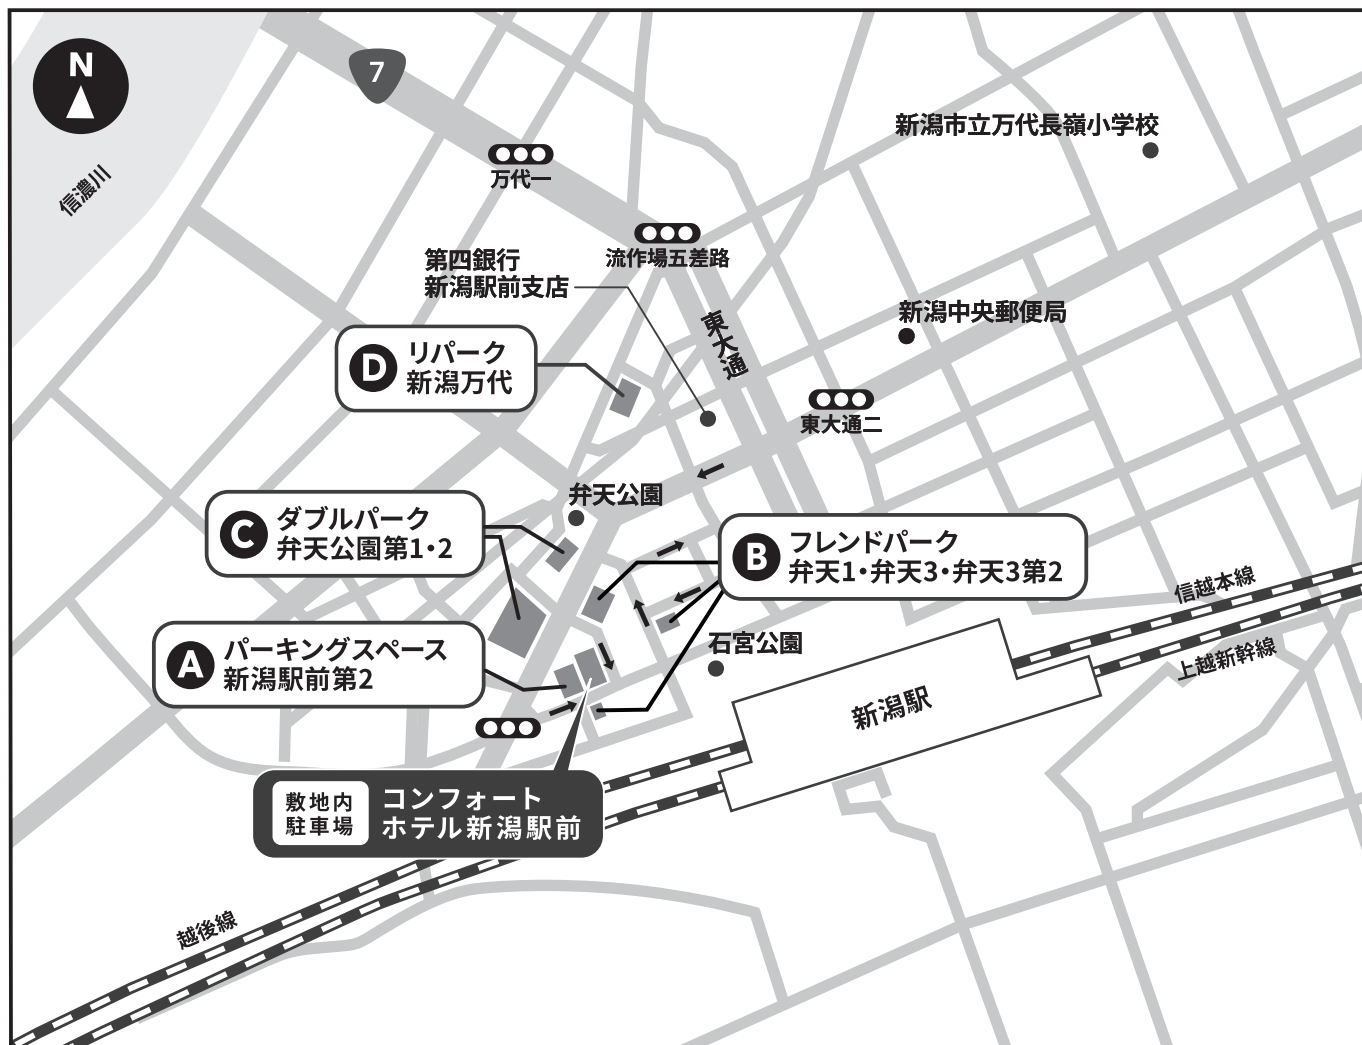

コンフォートホテル新潟駅前

P 駐車場のご案内

敷地内駐車場

料金 1泊1,030円(先着順) 利用可能時間 15:00~翌10:00 台数 15台(身体障がい者用1台含む)

提携駐車場

※お車を駐車後、フロントにお申し付けください。フロントにてサービス券を販売いたします。
※全ての提携駐車場において途中入庫はできませんのでご注意ください。一部高さ制限がございます。

	駐車場名	利用可能時間	料金
A	パーキングスペース新潟駅前第2	昼12:00~翌昼12:00	1泊1,030円
B	フレンドパーク弁天1・弁天3・弁天3第2	入庫から24時間	1泊1,030円
C	ダブルパーク弁天公園第1・2	入庫から24時間	1泊1,030円
D	リパーク新潟万代	入庫から24時間	1泊830円