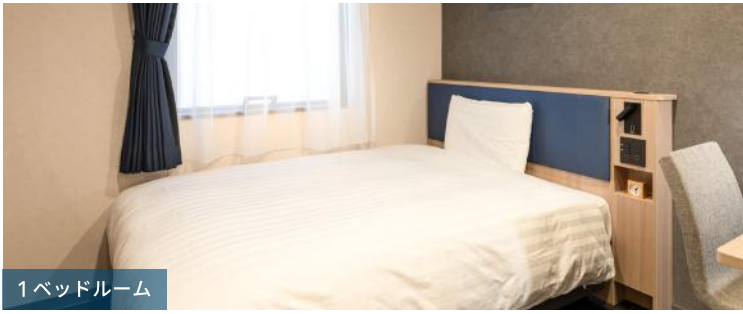

1ベッドルーム

2ベッドルーム

Comfort Library Cafe

営業時間 10:00~24:00

ご宿泊のお客さまは、無料で利用可能です。コーヒーや紅茶を中心としたドリンクが飲み放題であるほか、プロの選書家がセレクトした、旅や地域にまつわる本や写真集などを100冊以上お楽しみいただけます。

キッズステイフリー

小学生以下のお客さまが、両親または祖父母と同室で添い寝する場合、お子さま分のご宿泊料金はかかりません。添い寝のお客さまも、無料朝食をお召し上がりいただけます。

※ベビーベッドが必要な場合、有料にて貸し出しを行っております。(要事前予約)

インターネット接続無料

すべてのホテルで Wi-Fi によるインターネット接続サービスをご用意。スマートフォンやタブレット、Wi-Fi 対応のゲーム機にも接続できます。

全館高速

Sleep

旅に実りをもたらす心地よい眠りを。

チョイスピロー

横向き寝だけでなく
仰向け寝にも
対応した枕