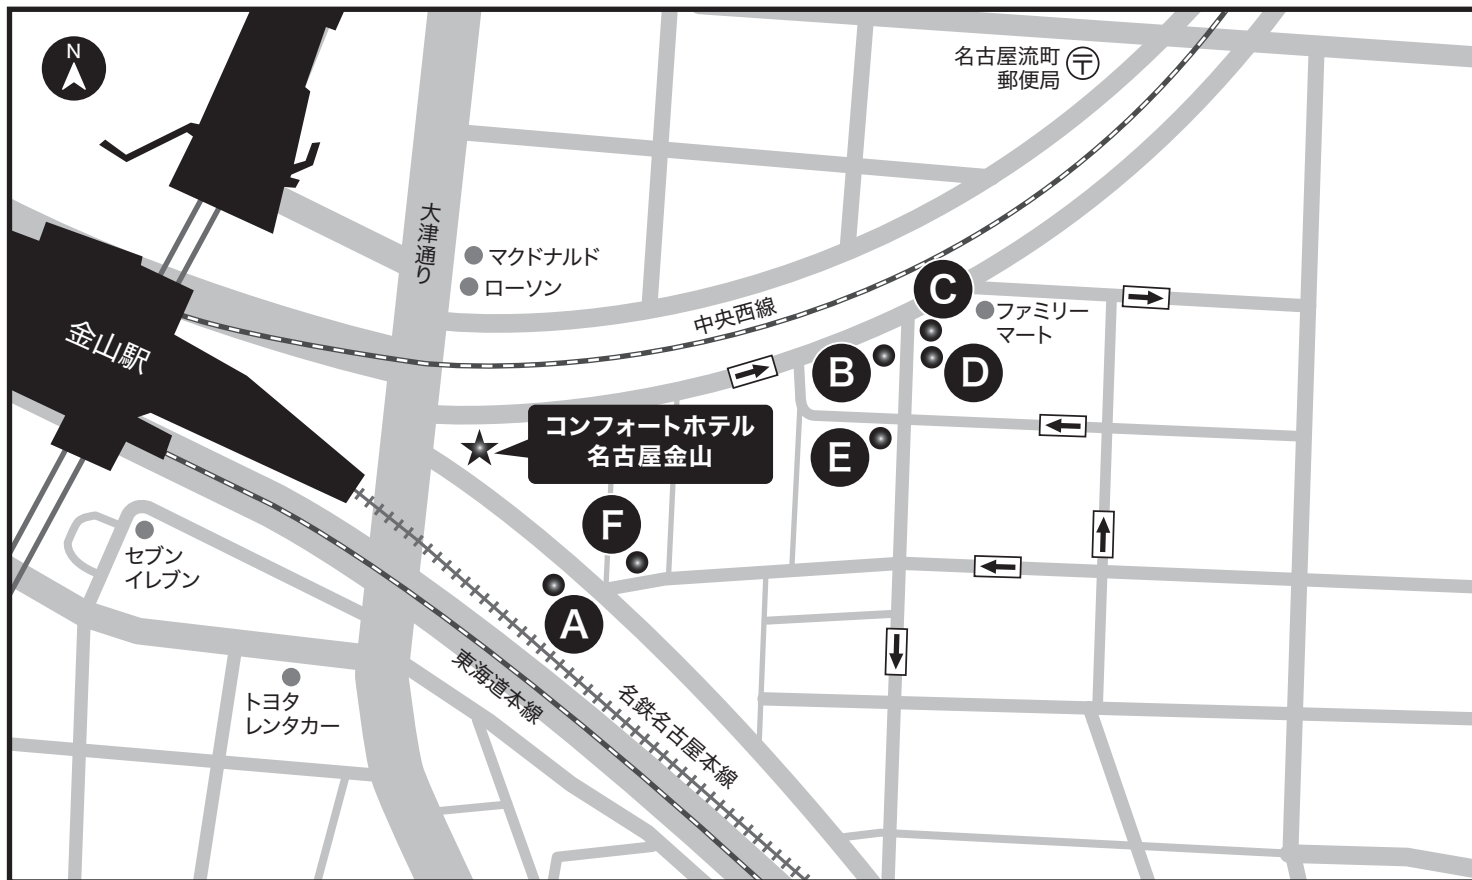

コンフォートホテル名古屋金山

駐車場のご案内

提携駐車場

	駐車場名	利用可能時間、料金	制限	補足
A	名鉄協商パーキング 金山橋	10:00~15:00 600円 15:00~翌10:00 1,200円 17:00~翌10:00 600円 30分200円	全長5.0m以下、全幅1.9m以下、 全高2.1m以下、 重量2t以下、最低地上高15cm以上	42台 (立体駐車場)

近隣駐車場

	駐車場名	利用可能時間、料金	制限	補足
B	名鉄協商パーキング 金山駅東第5	入庫後24時間 最大料金800円 40分200円 最大料金20:00~翌8:00 500円	全長5.0m以下、全幅1.9m以下、 重量2t以下、最低地上高15cm以上	27台 (平面駐車場)
C	名鉄協商パーキング 金山駅東第6	入庫後24時間 最大料金800円 20分100円	全長5.0m以下、全幅1.9m以下、 重量2t以下、最低地上高15cm以上	4台 (平面駐車場)
D	アイベック名古屋 波寄町第一	60分200円 最大24時間800円 20:00~翌8:00 最大500円	高さ 2.1m	9台 (平面駐車場)
E	三井のリパーク 波寄町	0:00~24:00 40分/200円 18:00~翌8:00 最大400円 入庫後24時間 最大料金800円	高さ2.0m、長さ3.4m、幅1.48m、 重量2t	軽5台 普通10台 (平面駐車場)
F	ザパーク 波寄町	0:00~24:00 30分 200円 最大料金 入庫後12時間1,000円	高さ 2.1m	5台 (平面駐車場)