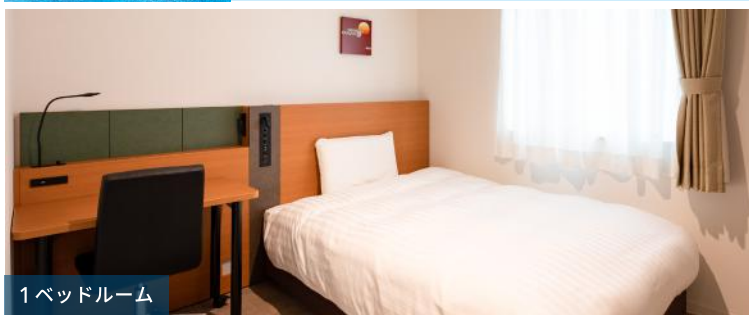

Stay

充実の備品と設備

合計客室数
197室

1ベッドルーム

2ベッドルーム

Comfort Library Cafe

営業時間 10:00~24:00

ご宿泊のお客さまは、無料で利用可能です。コーヒーや紅茶を中心としたドリンクが飲み放題であるほか、プロの選書家がセレクトした、旅や地域にまつわる本や写真集などを100冊以上お楽しみいただけます。

キッズステイフリー

小学生以下のお客さまが、両親または祖父母と同室で添い寝する場合、お子さま分のご宿泊料金はかかりません。添い寝のお客さまも、無料朝食をお召し上がりいただけます。

※ベビーベッドが必要な場合、有料にて貸し出しを行っております。(要事前予約)

インターネット接続無料

すべてのホテルで Wi-Fi によるインターネット接続サービスをご用意。スマートフォンやタブレット、Wi-Fi 対応のゲーム機にも接続できます。

全館高速

Sleep

旅に実りをもたらす心地よい眠りを。

チョイスピロー

横向き寝だけでなく
仰向け寝にも
対応した枕

ナイトウェア

チョイス
フットピロープラス

客室設置備品