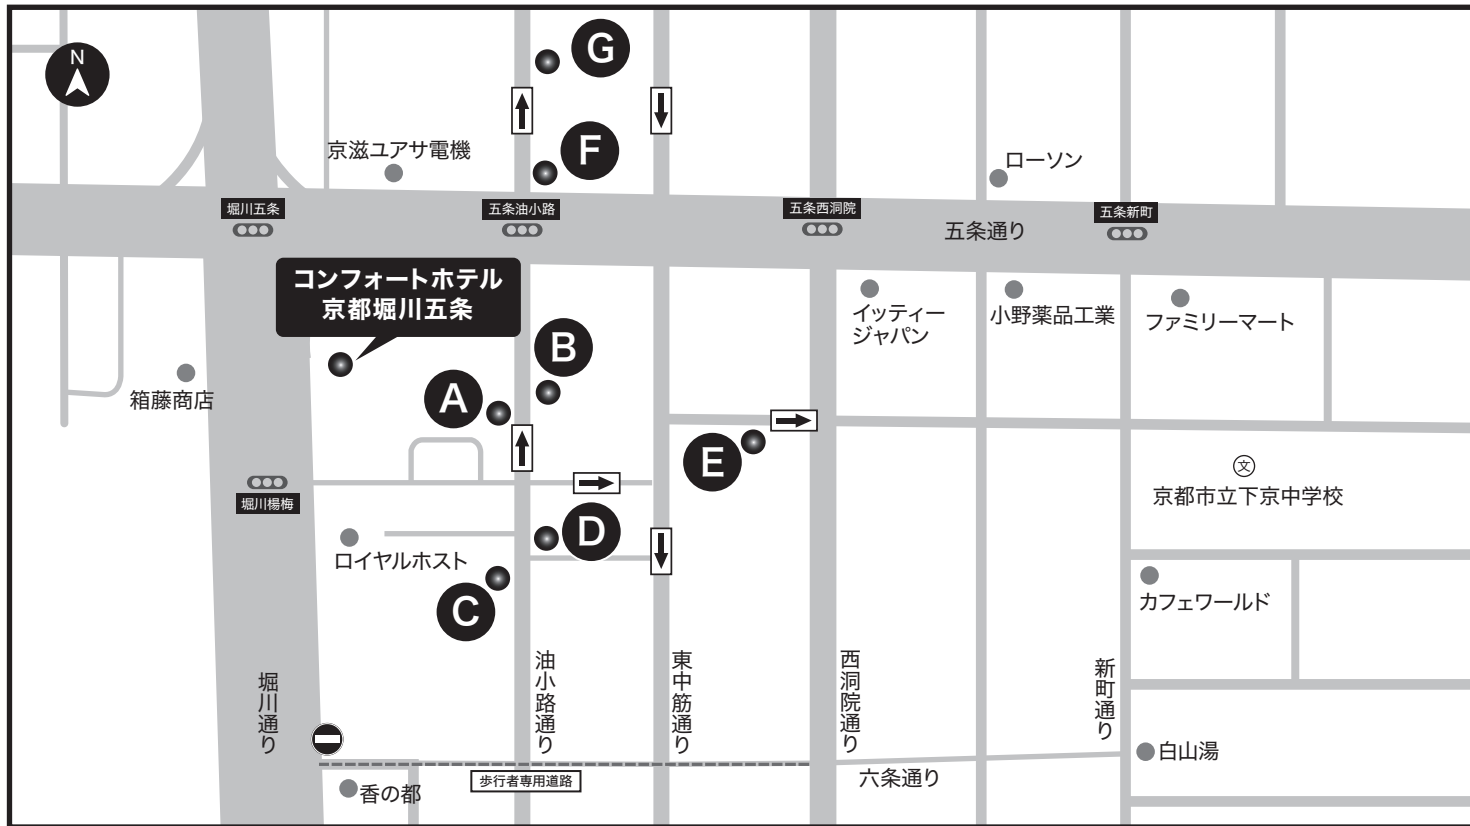

コンフォートホテル京都堀川五条

駐車場のご案内

2024年1月現在

近隣駐車場			
	駐車場名	利用可能時間、料金	収容台数
A	エコロパーク五条油小路第1	8:00~20:00 最大1,000円 30分200円 20:00~翌8:00 最大300円 60分100円	3台
B	ビーフラット中金仏町	8:00~20:00 最大1,000円 30分200円 20:00~翌8:00 最大300円 60分100円	2台
C	コンセプトBOKUMIパーキング	24時間最大1,200円 30分200円	11台
D	三井のリパーク五条油小路南	24時間最大1,100円 20分200円	6台、うち2台は軽専用
E	コンセプト五条西洞院パーキング	8:00~22:00 最大1,000円 40分200円 22:00~翌8:00 最大300円 60分100円	7台
F	コンセプト五条あぶらパーキング	8:00~20:00 最大1,500円 30分200円 20:00~翌8:00 最大300円 60分100円	8台
G	キョウテク 五条油小路パーキング	8:00~20:00 最大1,100円 ④⑤のみ最大900円 30分200円 20:00~翌8:00 最大200円 60分100円	9台

※提携駐車場ではありませんのでご注意ください。

※支払いはお客様負担となります。

※駐車場で発生したトラブルはホテルでは責任を負いかねます。

お問い合わせ

TEL.075-361-7411 〒600-8338 京都府京都市下京区堀川通五条下る泉水町134-32