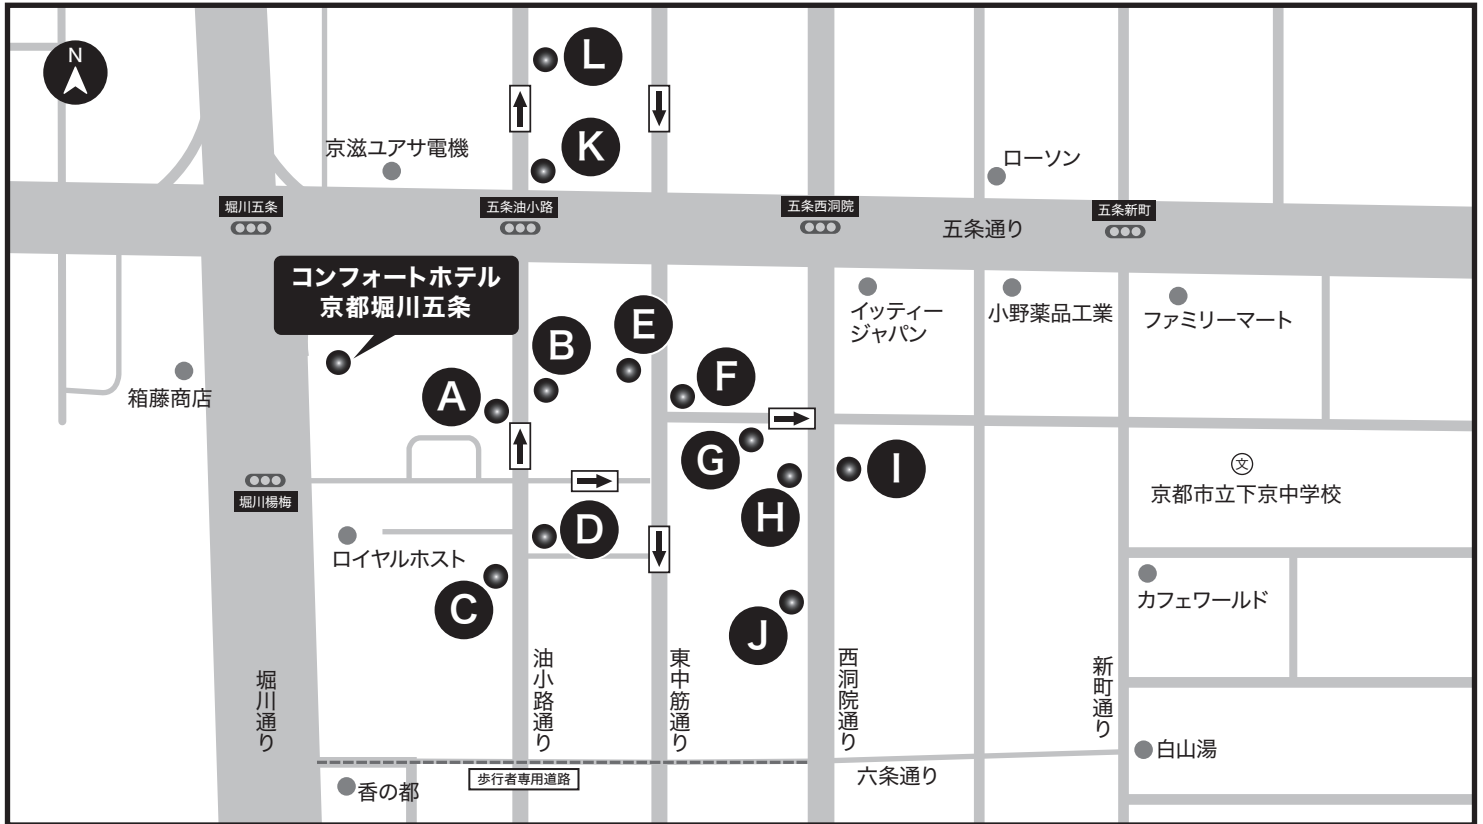

コンフォートホテル京都堀川五条

駐車場のご案内

近隣駐車場

	駐車場名	利用可能時間、料金	収容台数
A	エコロパーク五条油小路第1	8:00~21:00 最大1,000円 30分200円 21:00~翌8:00 最大400円 60分100円	3台
B	くるっとパーク五条堀川	8:00~22:00 最大1,000円 20分100円 22:00~翌8:00 最大300円 60分100円	2台
C	コンセプトBOKUMIパーキング	24時間最大1,200円 30分200円	11台
D	三井のリパーク五条油小路南	24時間最大1,000円 8:00~24:00 25分200円、0:00~8:00 60分100円	6台、うち2台は軽専用
E	タイムズ東中筋五条	8:00~22:00 最大990円 60分220円 22:00~翌8:00 最大330円 60分110円	3台
F	タイムズ東中筋五条2	8:00~22:00 60分220円 22:00~翌8:00 60分110円	2台
G	コンセプト五条西洞院パーキング	8:00~22:00 最大800円 40分200円 22:00~翌8:00 最大300円 60分100円	7台
H	キョウユウパーク協友本社前第2	24時間最大1,200円 8:00~20:00 25分200円、20:00~翌8:00 最大300円 60分100円	4台
I	キョウユウパーク協友本社前第1	24時間最大1,200円 8:00~20:00 25分200円、20:00~翌8:00 最大300円 60分100円	6台
J	システムパーク西洞院五条	24時間最大1,200円 8:00~20:00 25分200円、20:00~翌8:00 60分100円	5台
K	コンセプト五条あぶらパーキング	8:00~20:00 最大1,200円 30分200円 20:00~翌8:00 最大300円 60分100円	8台
L	キョウテク 五条油小路パーキング	8:00~20:00 月~土 最大1,100円 日祝 1,000円 30分200円 20:00~翌8:00 最大200円 60分100円	9台

※提携駐車場ではありませんのでご注意ください。※2021年3月現在 ※支払いはお客様負担となります。

お問い合わせ

TEL.075-361-7411 〒600-8338 京都府京都市下京区堀川通五条下る泉水町134-32