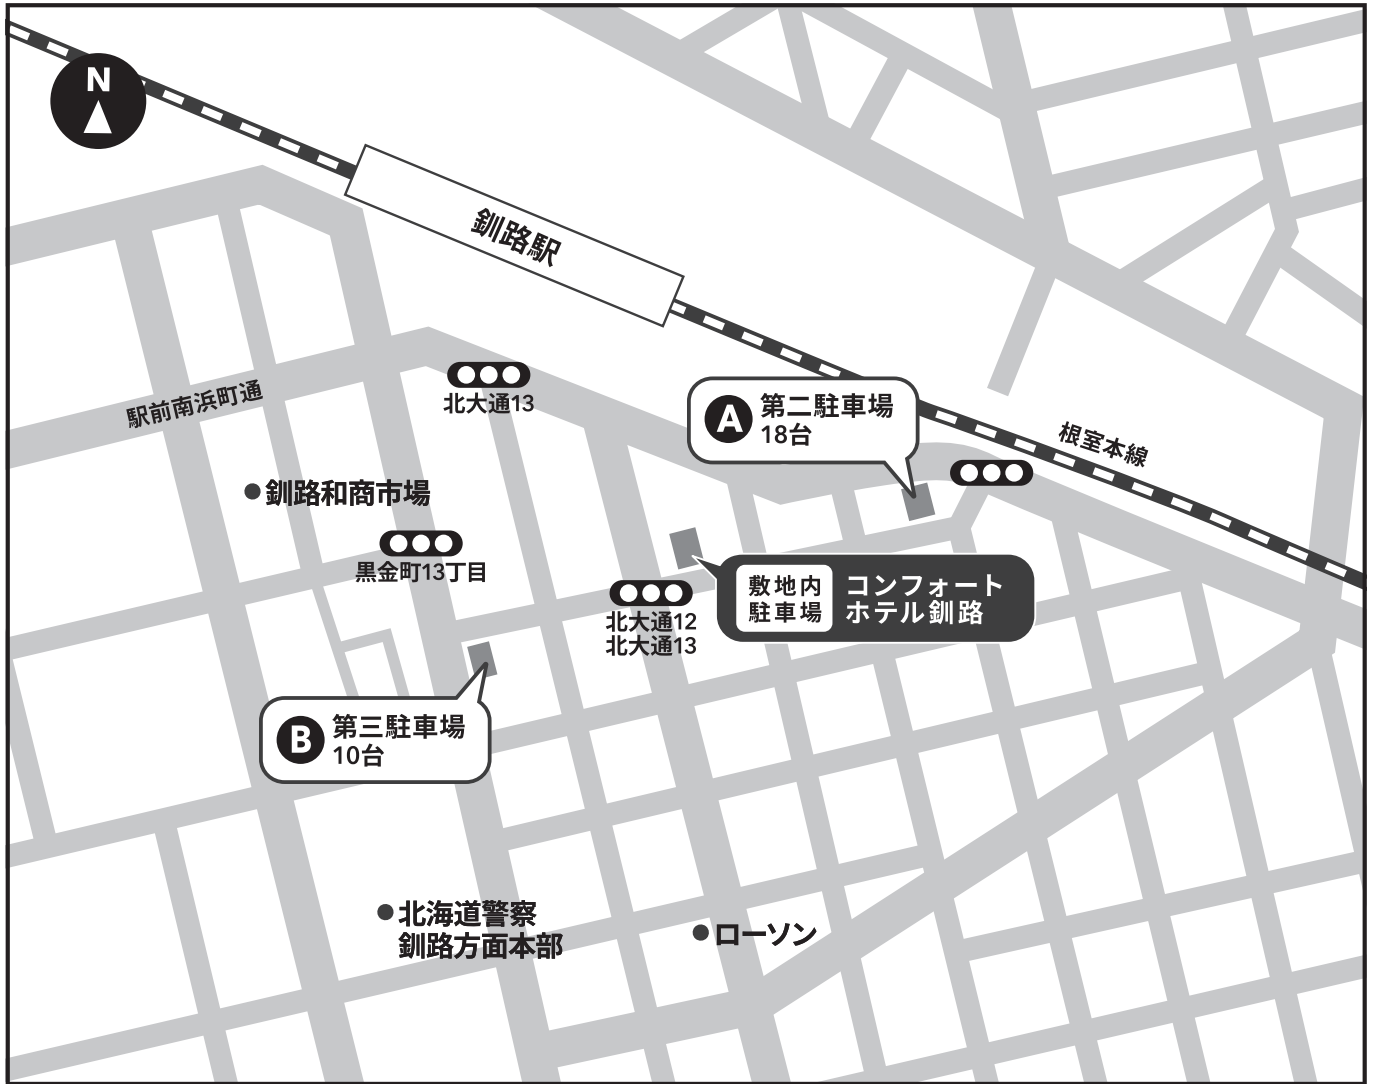

コンフォートホテル釧路

P 駐車場のご案内

敷地内駐車場

※敷地内駐車場は、先着順でご案内いたします。

料金 1泊550円 利用可能時間 15:00～翌10:00 台数 43台(身体障がい者用1台含む)

制限 高さ2.05m 幅1.95m 重さ2.3t

専用駐車場

※敷地内駐車場が満車になり次第、先着順でご案内いたします。 ※大型車等の駐車場はございません。

	駐車場名	利用可能時間	台数	料金
A	第二駐車場	15:00～翌10:00	18台	550円
B	第三駐車場	15:00～翌10:00	10台	550円

お問い合わせ TEL 0154-21-5711 〒085-0015 北海道釧路市北大通13丁目1-1