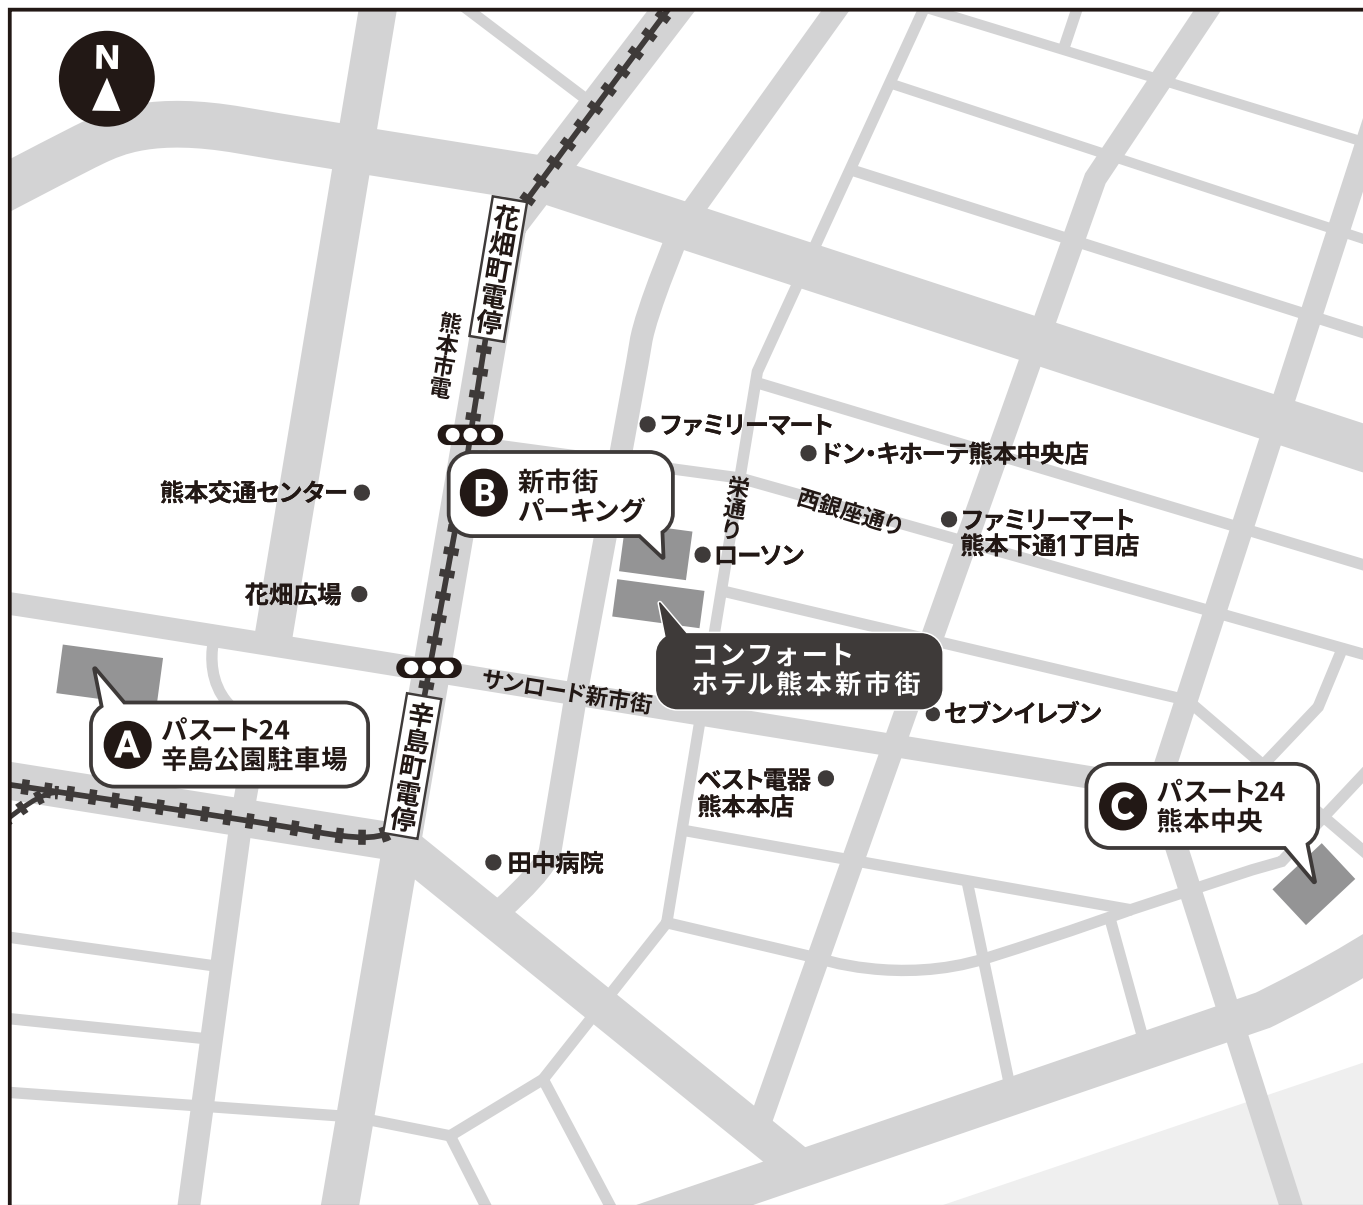

コンフォートホテル熊本新市街

P 駐車場ののご案内

提携駐車場

| | 駐車場名 | 利用可能時間 | 台数 | 制限 | 料金 |
|----------|--------------|--------------|------|--------------------|--------|
| A | パスト24辛島公園駐車場 | 14:00～翌12:00 | 706台 | 高さ2.3m幅2.05m長さ5.0m | 1,200円 |
| B | 新市街パーキング | 15:00～翌11:00 | 270台 | 高さ2.1m幅2.0m長さ5.0m | 1,500円 |
| C | パスト24熊本中央 | 14:00～翌12:00 | 372台 | 高さ2.1m幅2.0m長さ5.0m | 1,200円 |

[A C パスト24] ※最初の1時間だけ200円、以降30分毎に100円となります。※フロントにてサービス券配布。現地で割引された料金支払いとなります。

[B 新市街パーキング] ※15:00より前に入庫すると、最初の30分だけ300円、以降30分毎100円となります。※フロントにてサービス券を購入する必要があります。