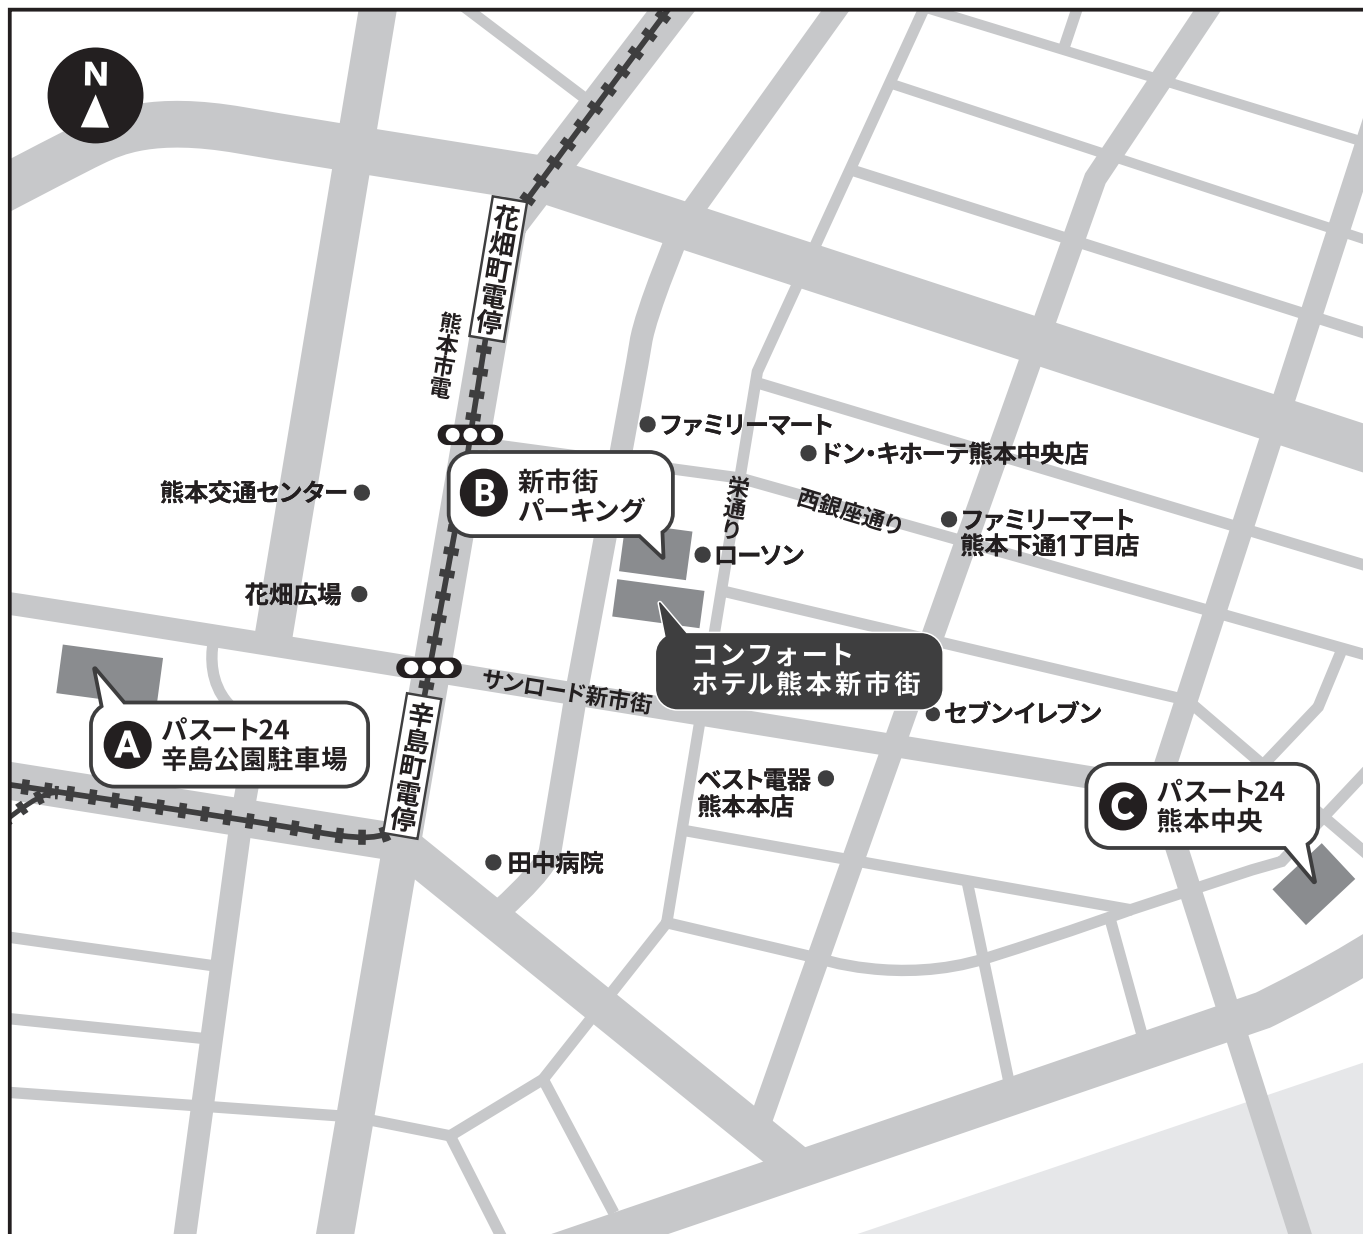

# コンフォートホテル熊本新市街

### 提携駐車場

	駐車場名	利用可能時間	台数	制限	料金
<b>A</b>	パースト24辛島公園駐車場	15:00～翌11:00	706台	高さ2.3m 幅2.05m 長さ5.0m	1,000円
<b>B</b>	新市街パーキング	15:00～翌11:00	270台	高さ2.1m 幅2.0m 長さ5.0m	1,300円
<b>C</b>	パースト24熊本中央	15:00～翌11:00	372台	高さ2.1m 幅2.0m 長さ5.0m	1,000円