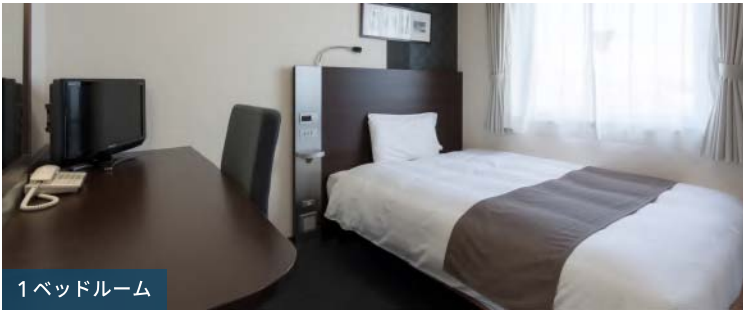

ご予約 <https://www.choice-hotels.jp>

コンフォートホテル

検索

ようこそ、コンフォートホテル郡山へ

Stay

充実の備品と設備

合計客室数
161室

1ベッドルーム

2ベッドルーム

Comfort Library Cafe

営業時間 10:00~24:00

ご宿泊のお客さまは、無料で利用可能です。コーヒーや紅茶を中心としたドリンクが飲み放題であるほか、プロの選書家がセレクトした、旅や地域にまつわる本や写真集などを100冊以上お楽しみいただけます。

キッズステイフリー

小学生以下のお客さまが、両親または祖父母と同室で添い寝する場合、お子さま分のご宿泊料金はかかりません。添い寝のお客さまも、無料朝食をお召し上がりいただけます。

※ベビーベッドが必要な場合、有料にて貸し出しを行っております。(要事前予約)

インターネット接続無料

すべてのホテルで Wi-Fi によるインターネット接続サービスをご用意。スマートフォンやタブレット、Wi-Fi 対応のゲーム機にも接続できます。

全館高速

Sleep

旅に実りをもたらす心地よい眠りを。

チョイスピロー

横向き寝だけでなく
仰向け寝にも
対応した枕