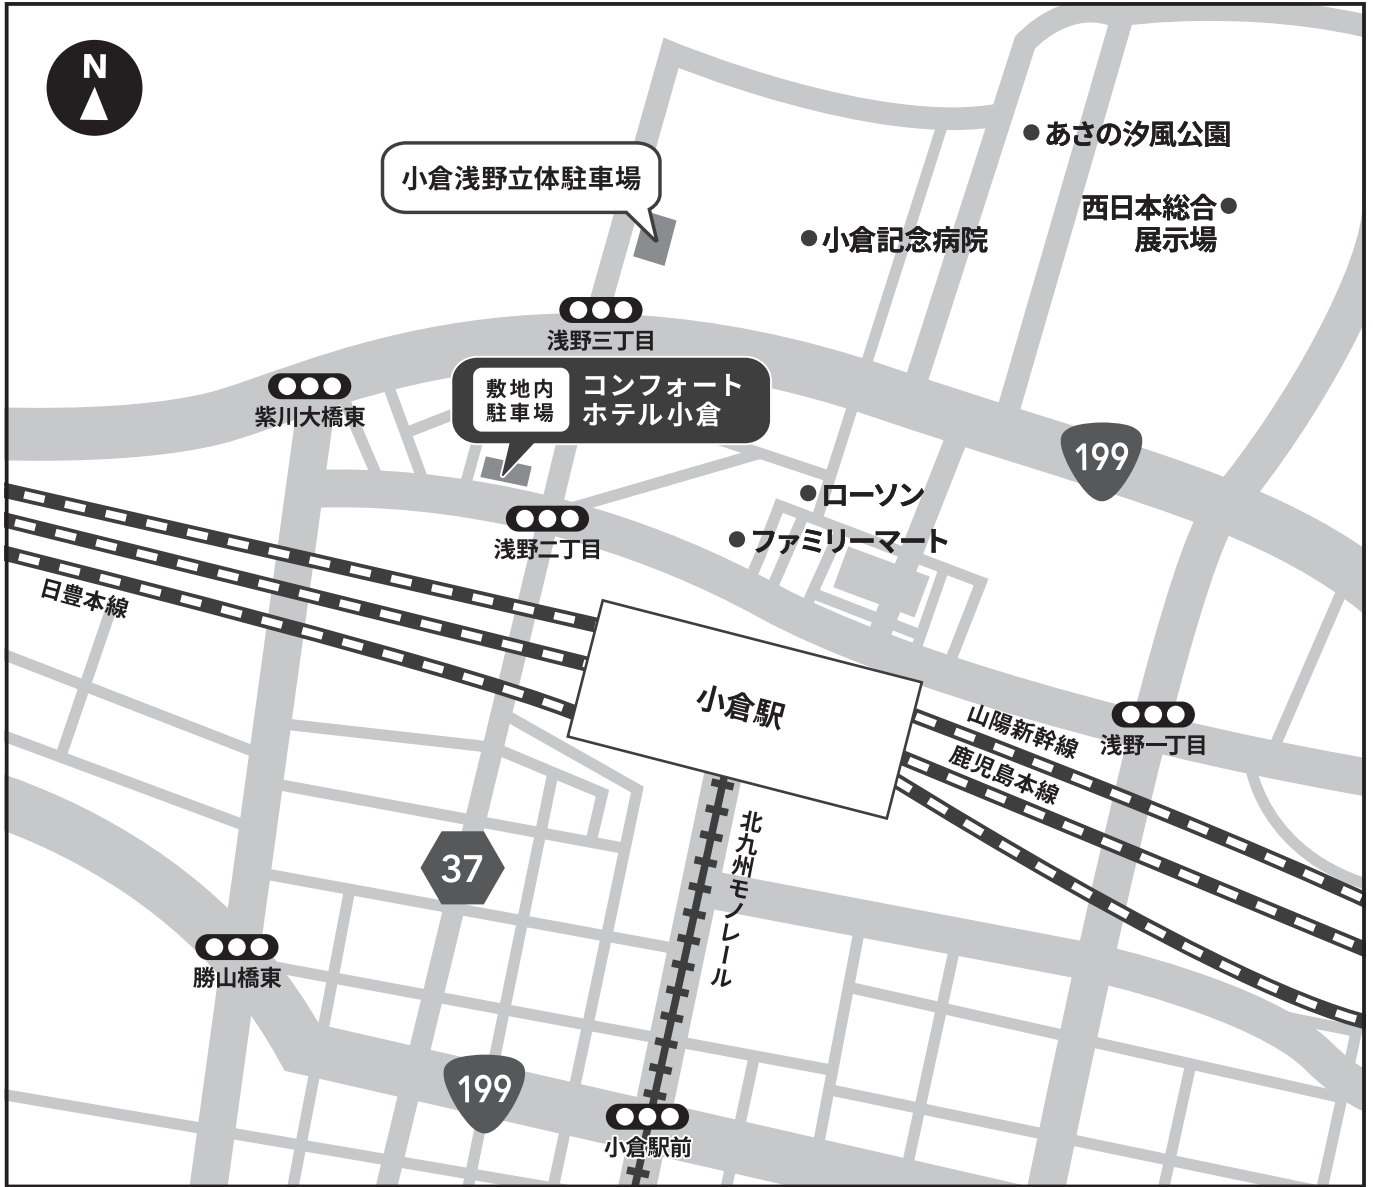

コンフォートホテル小倉

P 駐車場のご案内

敷地内駐車場

※先着22台のうち、屋根付駐車場が3台(高さ2.2mまで)あります。

料金 1泊850円 利用可能時間 15:00~翌10:00 台数 22台(身体障がい者用1台含む)

近隣駐車場

駐車場名	利用可能時間	高さ制限	料金
小倉浅野立体駐車場	24時間	2.3m	最大800円(200円/60分)

お問い合わせ TEL093-512-8311 〒802-0001 福岡県北九州市小倉北区浅野2丁目6-21