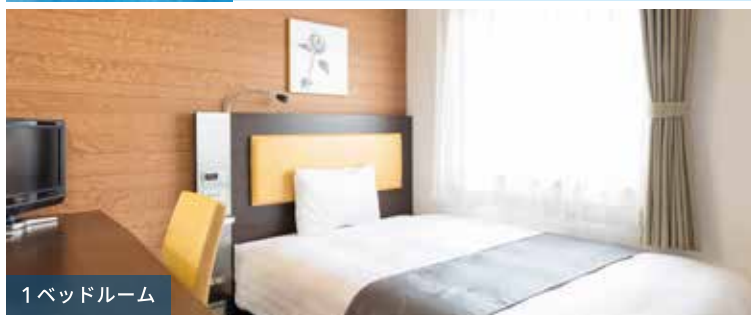

Stay

充実の備品と設備

合計客室数
216室

1ベッドルーム

2ベッドルーム

Comfort Library Cafe

営業時間 10:00~24:00

ご宿泊のお客さまは、無料で利用可能です。コーヒーや紅茶を中心としたドリンクが飲み放題であるほか、プロの選書家がセレクトした、旅や地域にまつわる本や写真集などを100冊以上お楽しみいただけます。

Comfort
Library
Cafe

キッズステイフリー

小学生以下のお客さまが、両親または祖父母と同室で添い寝する場合、お子さま分のご宿泊料金はかかりません。添い寝のお客さまも、無料朝食をお召し上がりいただけます。

※ベビーベッドが必要な場合、有料にて貸し出しを行っております。(要事前予約)

インターネット接続無料

すべてのホテルで Wi-Fi によるインターネット接続サービスをご用意。スマートフォンやタブレット、Wi-Fi 対応のゲーム機にも接続できます。

全館高速

Sleep

旅に実りをもたらす心地よい眠りを。

チョイスピロー

横向き寝だけでなく
仰向け寝にも
対応した枕

ナイトウェア

チョイス フットピロープラス

客室設置備品