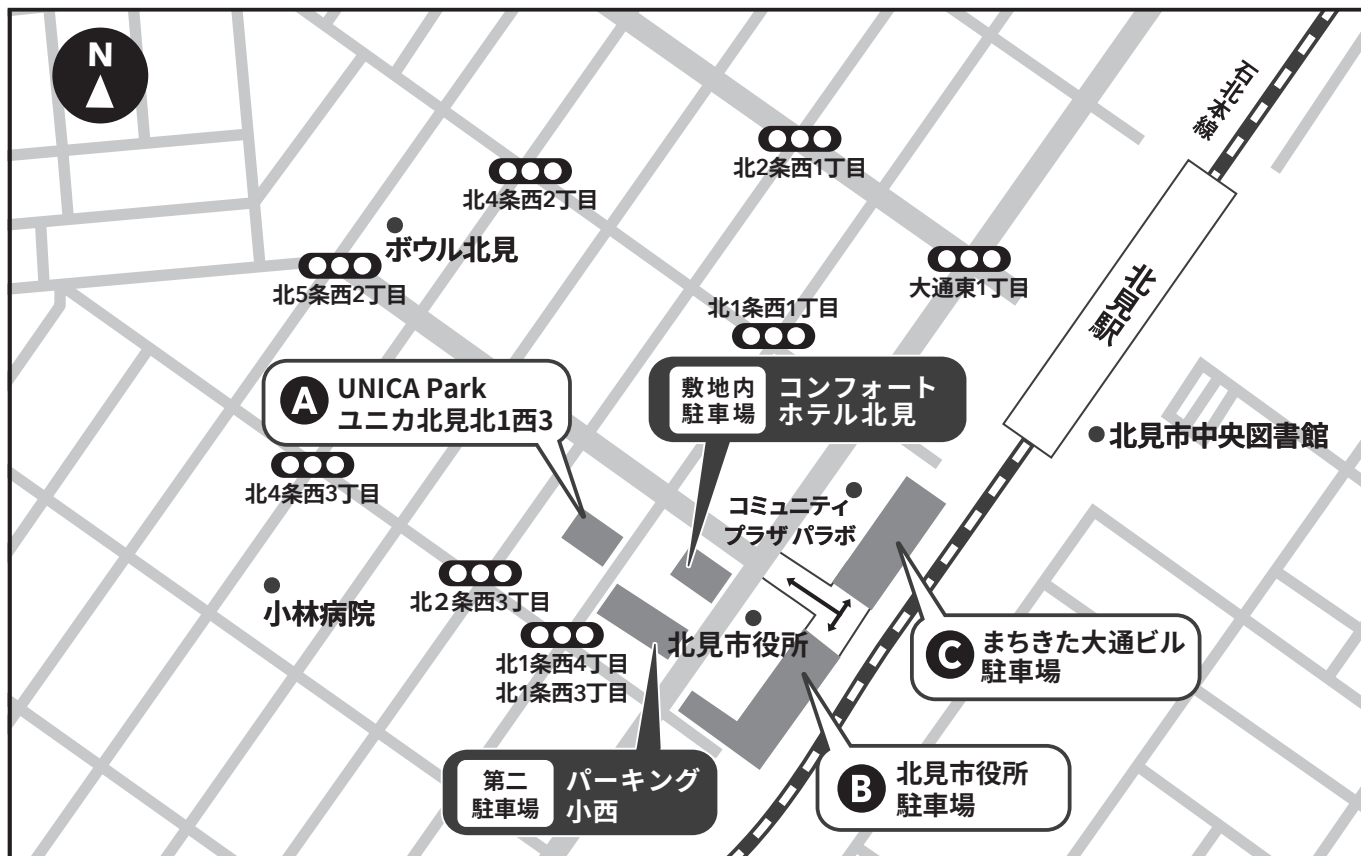

コンフォートホテル北見

駐車場のご案内

敷地内駐車場

※1室につき1台まで無料です。 ※大型車等の駐車場はございません。
 ※連泊のお客様についても取り置きはせず、満車時は提携駐車場をご案内しています。

料金 無料(先着順) 利用可能時間 15:00~翌10:00 台数 30台(身体障がい者用1台含む)

第二駐車場 パーキング小西

※1室につき1台まで無料です。 ※大型車等の駐車場はございません。
 ※連泊のお客様についても取り置きはせず、満車時は提携駐車場をご案内しています。

料金 無料(先着順) 利用可能時間 18:00~翌9:00 台数 20台

提携駐車場

※大型車等の駐車場はございません。

	駐車場名	利用可能時間	料金
A	UNICA Park ユニカ北見北1西3	18:00~翌10:00	無料 途中出庫不可
B	北見市役所駐車場	18:00~翌10:00	無料 途中出庫不可
C	まちきた大通ビル駐車場	18:00~翌10:00	無料 途中出庫不可

※UNICA Park ユニカ北見北1西3は、敷地内と第二駐車場が満車になった場合のみご利用いただけます。
 ※北見市役所駐車場とまちきた大通ビル駐車場は、敷地内、第二駐車場、UNICA Park ユニカ北見北1西3が満車になった場合のみご利用いただけます。
 ※サービス券は1泊につき1回お渡しいたします。(途中出庫後の再入庫はお客様負担)
 ※利用時間外の利用はお客様のご負担をお願いいたします。