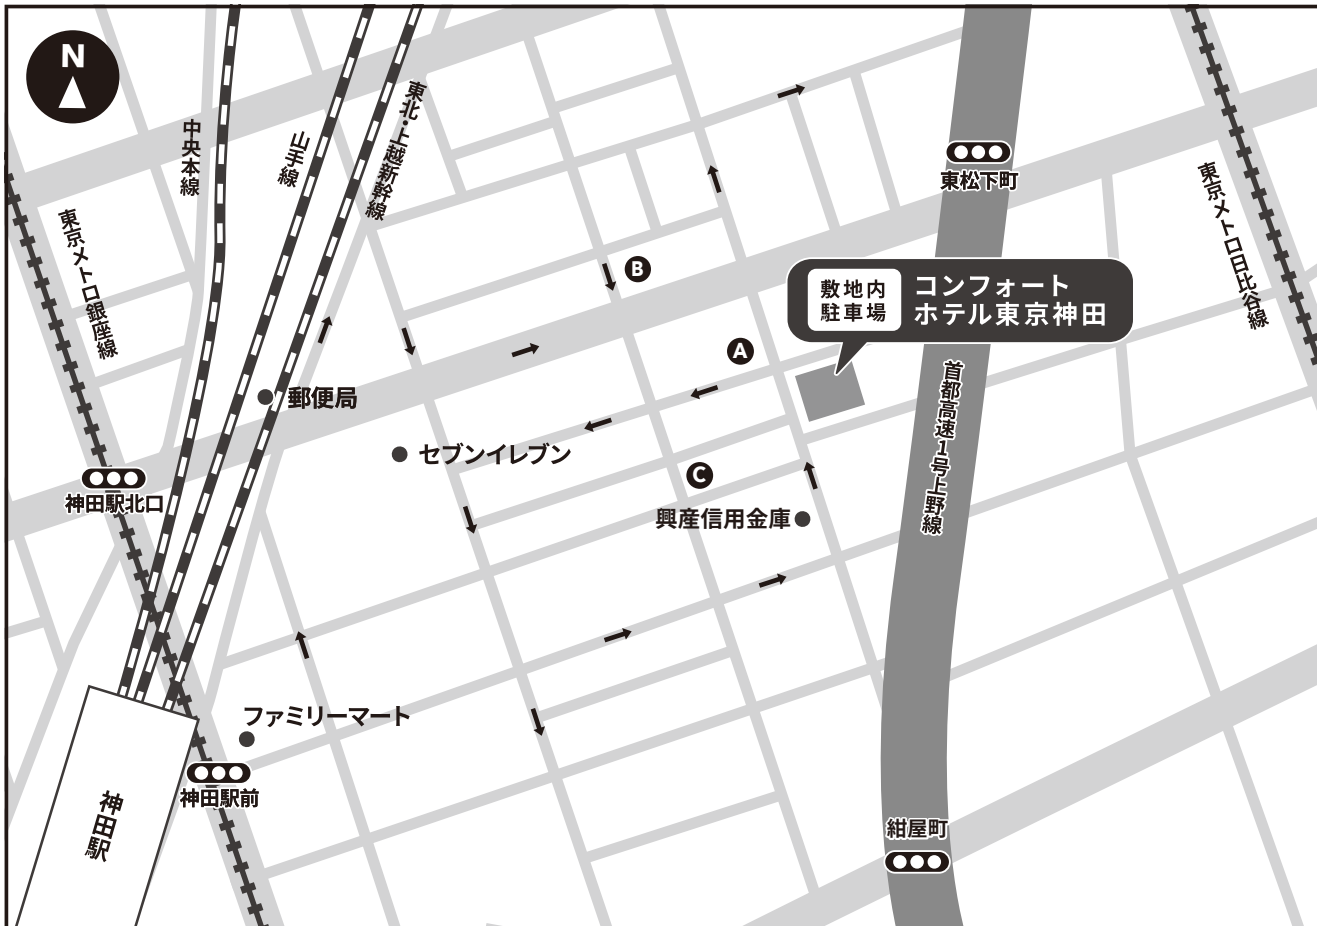

コンフォートホテル東京神田

P 駐車場のご案内

敷地内駐車場

※チェックイン、アウトに依存するため、お客様によって時間は異なります。予約不可。

料金 1泊2,100円 利用可能時間 チェックイン～チェックアウト 制限 高さ2.5m

近隣駐車場

| | 駐車場名 | 台数 | 料金/利用可能時間 |
|----------|----------------|----|--|
| A | パラカ神田富山町第2 | 5台 | 月～土 (8:00～20:00)30分500円 8時間最大料金3,200円 日・祝 (8:00～20:00)30分500円 12時間最大料金1,200円 全日 (20:00～8:00) 夜間最大料金500円(ただし時間内の出入庫に限る) |
| B | GSパーク神田富山町 | 6台 | 全日 (8:00～22:00)15分400円 全日 (22:00～8:00)60分100円 12時間最大料金3,600円 |
| C | ジャストパーク神田紺屋町第1 | 9台 | 月～土 (8:00～20:00)20分400円 最大料金2,800円 日・祝 (8:00～20:00)20分400円 最大料金1,200円 全日 (20:00～8:00)20分400円 夜間最大料金400円 |

※敷地内駐車場(身障者用スペース1台を除く)はタイムズ24株式会社と提携しており、一般のお客様のご利用もごさいます。
2泊以上ご宿泊のお客様は、途中出庫後、再度ご案内できかねる可能性があることを予めご了承下さいませ。

お問い合わせ TEL03-5297-2711 〒101-0042 東京都千代田区神田東松下町11-2