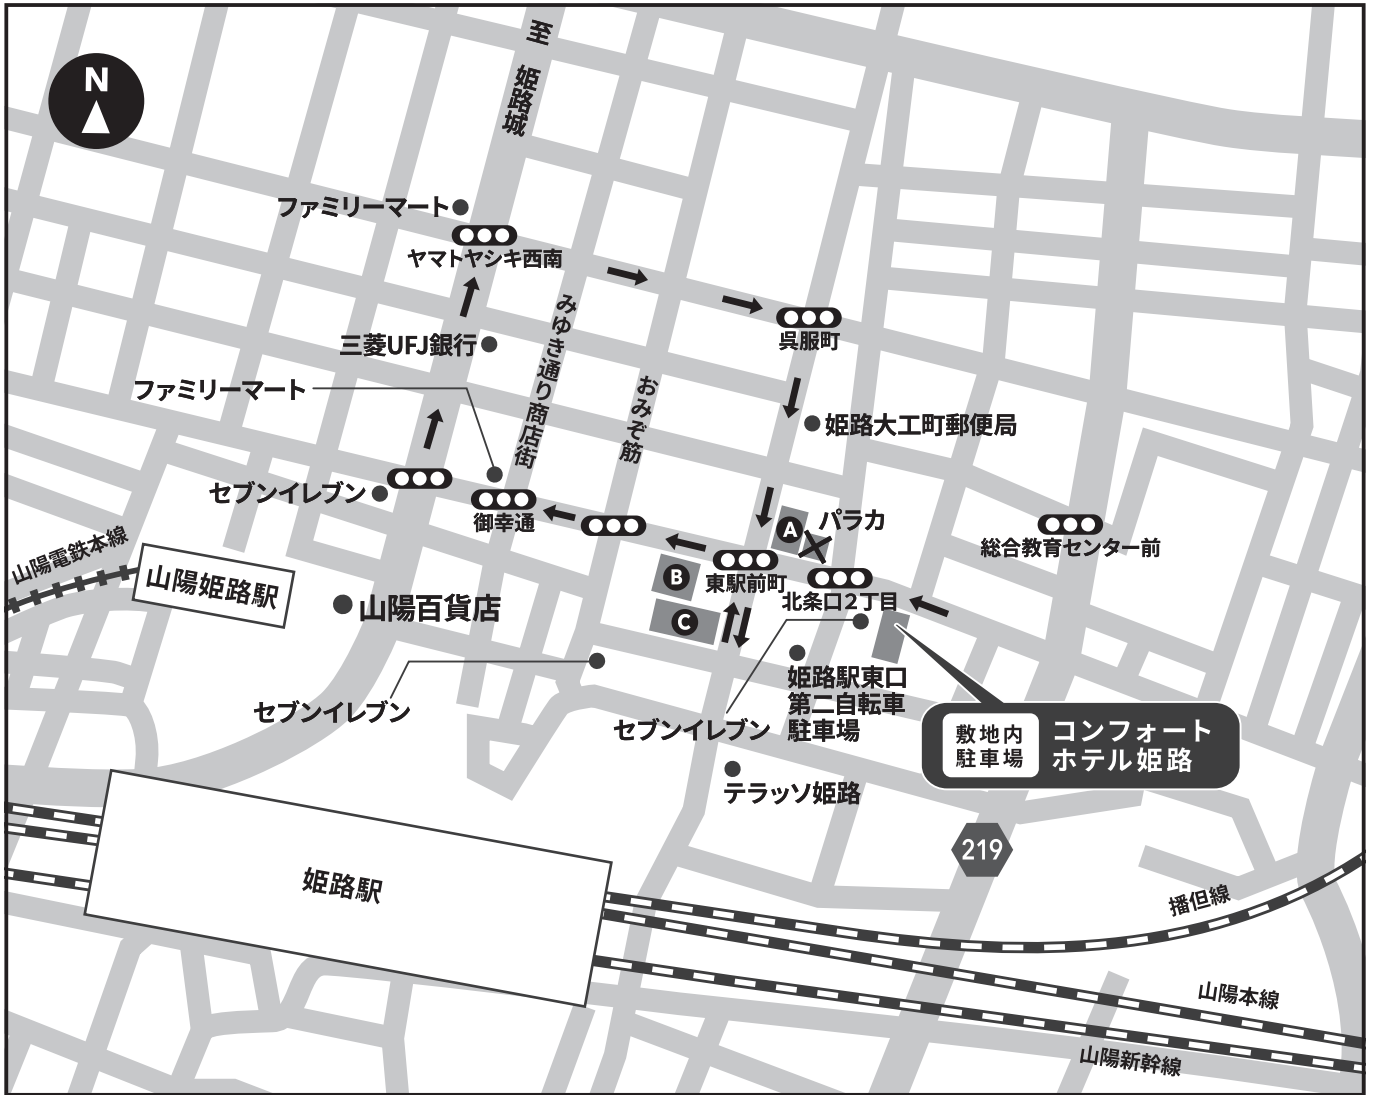

## P 駐車場のご案内

### 敷地内駐車場

※敷地内駐車場は、チェックイン先着順のご案内です。出入りは自由でございますが、場所の確保は行っておりません。

①滞在中のお客様がご使用の場合（お昼間の留置は可能。） ②空きスペースが既にチェックインをされたお客様の外出によって発生していた場合

料金 1泊550円 利用可能時間 15:00～翌10:00 台数 27台(身体障がい者用1台含む)

### 提携駐車場

※「乾麺パーキング」の横の「パラカ」は駐車不可となっております。 ※敷地内駐車場が満車の場合は、下記駐車場をご利用ください。

	駐車場名	利用可能時間	高さ制限	料金
A	乾麺パーキング	15:00～翌10:00	2.2m	550円
B	スターパーキング	15:00～翌10:00	2.1m	550円
C	GSPJR姫路北	15:00～翌10:00		550円

お問い合わせ TEL 079-286-8511 〒670-0935 兵庫県姫路市北条口1丁目50-3