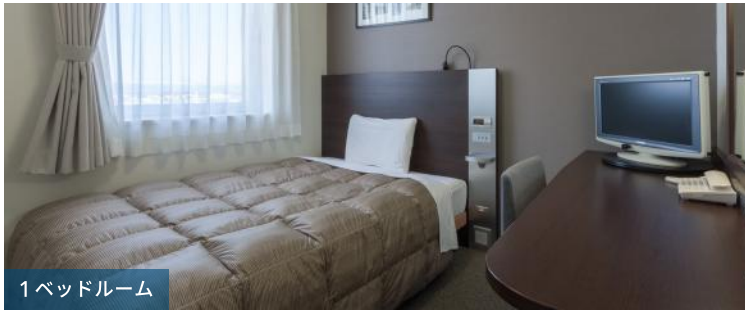

チェックイン/チェックアウト

15:00/10:00

ご予約 <https://www.choice-hotels.jp>

コンフォートホテル

検索

ようこそ、コンフォートホテル彦根へ

Stay

充実の備品と設備

合計客室数
154室

1ベッドルーム

2ベッドルーム

Comfort Library Cafe

営業時間 10:00~24:00

ご宿泊のお客さまは、無料で利用可能です。コーヒーや紅茶を中心としたドリンクが飲み放題であるほか、プロの選書家がセレクトした、旅や地域にまつわる本や写真集などを100冊以上お楽しみいただけます。

キッズステイフリー

小学生以下のお客さまが、両親または祖父母と同室で添い寝する場合、お子さま分のご宿泊料金はかかりません。添い寝のお客さまも、無料朝食をお召し上がりいただけます。

※ベビーベッドが必要な場合、有料にて貸し出しを行っております。(要事前予約)

インターネット接続無料

すべてのホテルで Wi-Fi によるインターネット接続サービスをご用意。スマートフォンやタブレット、Wi-Fi 対応のゲーム機にも接続できます。

全館高速

Sleep

旅に実りをもたらす心地よい眠りを。

チョイスピロー

横向き寝だけでなく
仰向け寝にも
対応した枕