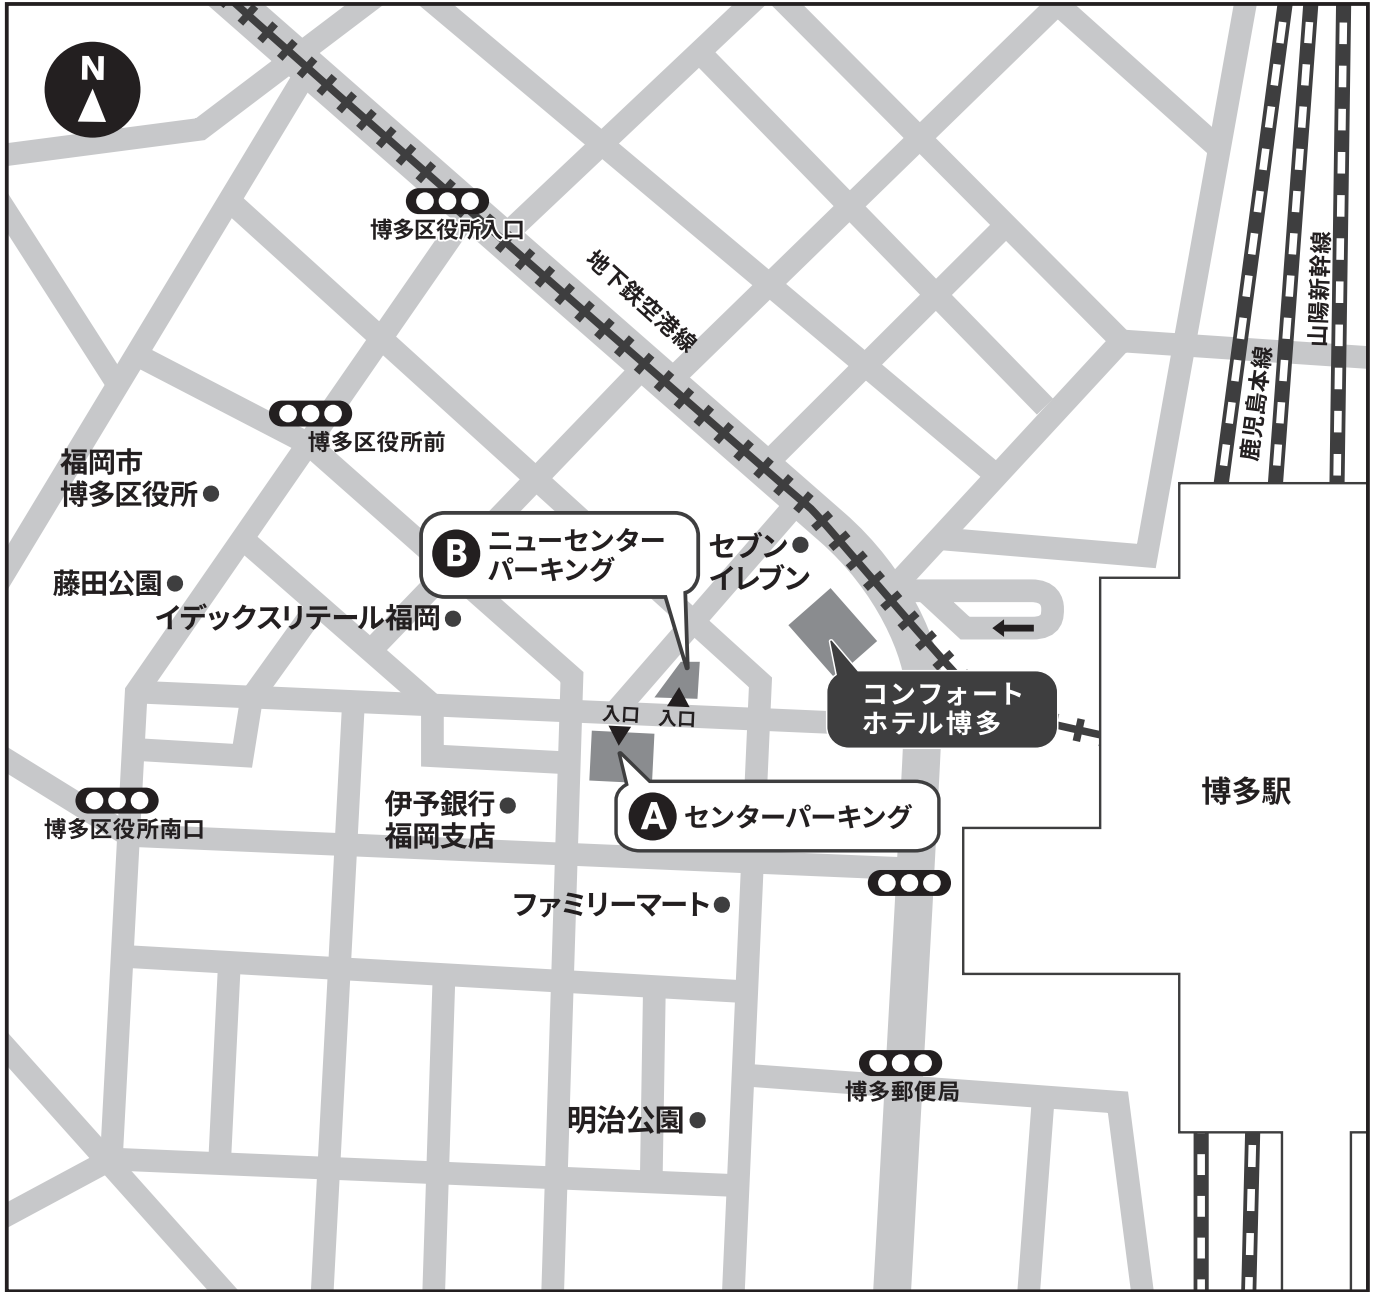

コンフォートホテル博多

P 駐車場のご案内

提携駐車場

| | 駐車場名 | 利用可能時間 | 料金 | 制限 |
|----------|--------------|--------|------------------------|---------------------|
| A | センターパーキング | 終日 | 1,300円 / 1泊 (入庫から17時間) | 幅2.0m 長さ5.0m 重さ2.0t |
| B | ニューセンターパーキング | 終日 | 1,300円 / 1泊 (入庫から17時間) | 幅2.0m 長さ5.0m 重さ2.0t |