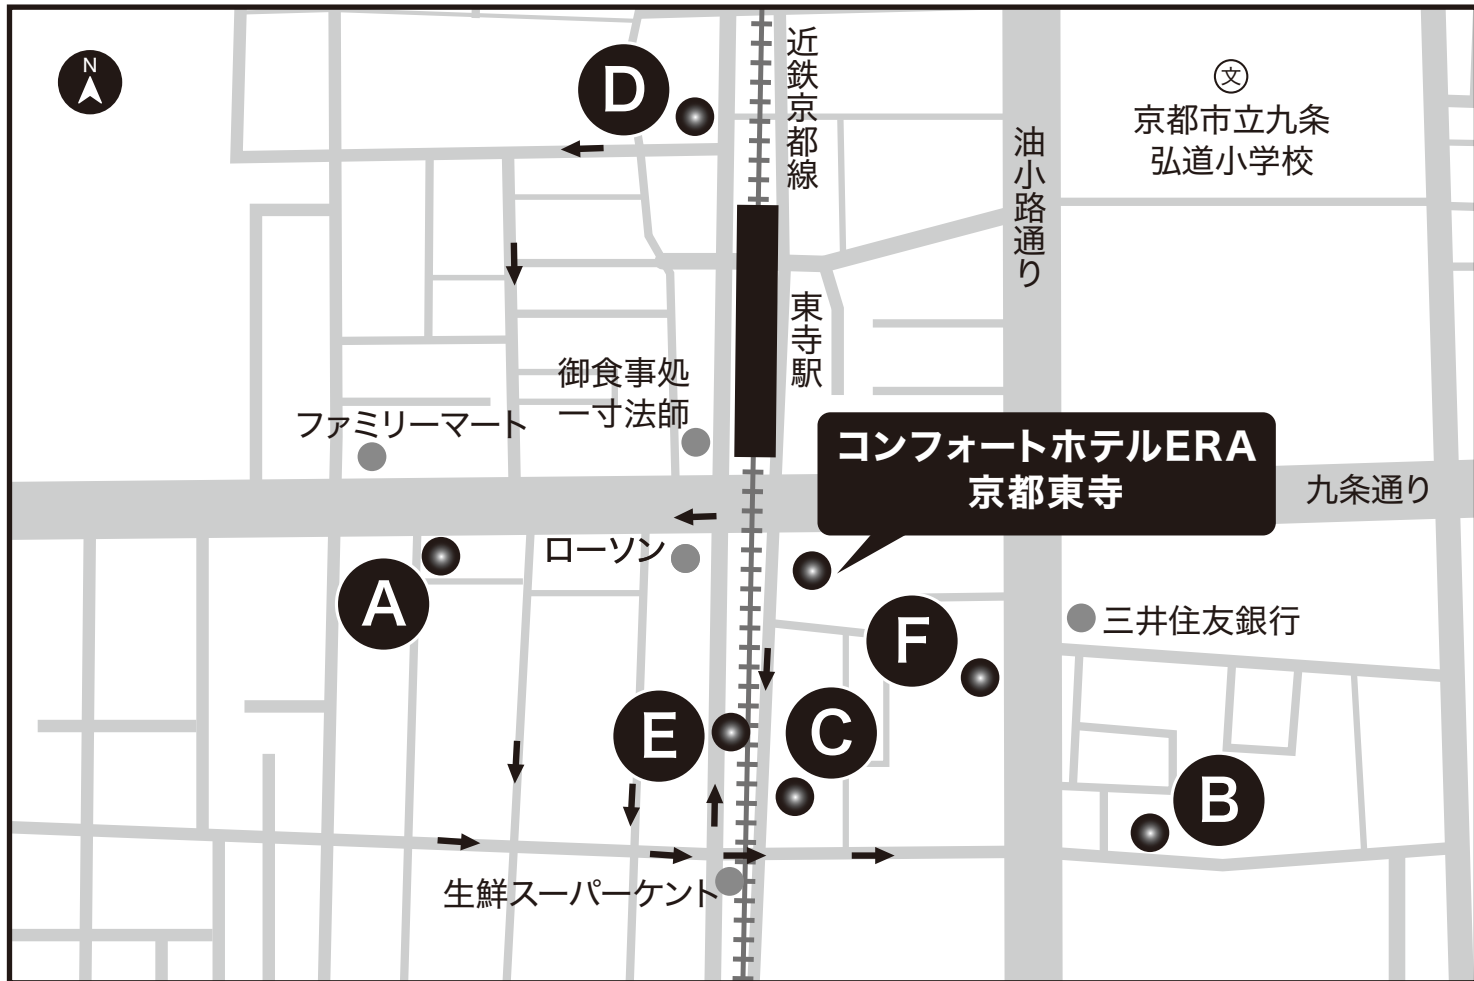

駐車場のご案内

公式サイト
2024年6月26日現在

	駐車場名	利用可能時間、料金	注意事項	収容台数
A	タイムズ東寺駅前第2	8:00~18:00 40分220円 18:00~翌8:00 最大440円 60分110円	—	4台
B	ケンケンパーク東島町	24時間最大1,200円 8:00~20:00 60分200円 20:00~翌8:00 60分100円 最大500円	—	7台
C	キョウテック 東寺駅南パーキング	当日最大600円 ※24時を過ぎると最大料金はリセットされます。 8:00~20:00 60分200円 20:00~翌8:00 60分100円	—	6台
D	コンセプト東寺駅西パーキング	8:00~20:00 最大800円 30分200円 20:00~翌8:00 最大200円 60分100円	—	13台
E	Pat近鉄東寺駅1号駐車場	24時間最大600円 8:00~21:00 60分200円 21:00~翌8:00 60分100円	—	11台
F	三井のリパーク東寺駅南	24時間最大900円 全日 40分200円	—	9台

※駐車料金につきましては予告なく料金に変更になっている場合がございます。
※私有地への駐車はご遠慮ください。

駐輪場のご案内

公式サイト
2024年6月26日現在

	駐車場名	利用可能時間、料金	注意事項	収容台数
G	【自転車/原付】 東寺駅自転車等駐車場	自転車/1日1回150円 原付/1日1回250円 ※深夜1時を過ぎると1日1回分加算されます	大型バイク不可 7日間を超えると放置自転車扱い 深夜1時～朝5時入出庫不可	—
H	【自転車/バイク50cc】 T-park九条車庫	自転車/24時間まで200円 バイク/50cc 24時間まで300円	大型バイク不可	自転車/33台 バイク/16台
I	【バイク小型/大型】 京都アバンティ駐車場	小型バイク/125cc以下 当日最大400円 60分100円 大型バイク/125cc超 当日最大500円 30分100円 ※深夜0時を過ぎると料金が加算されます	—	—