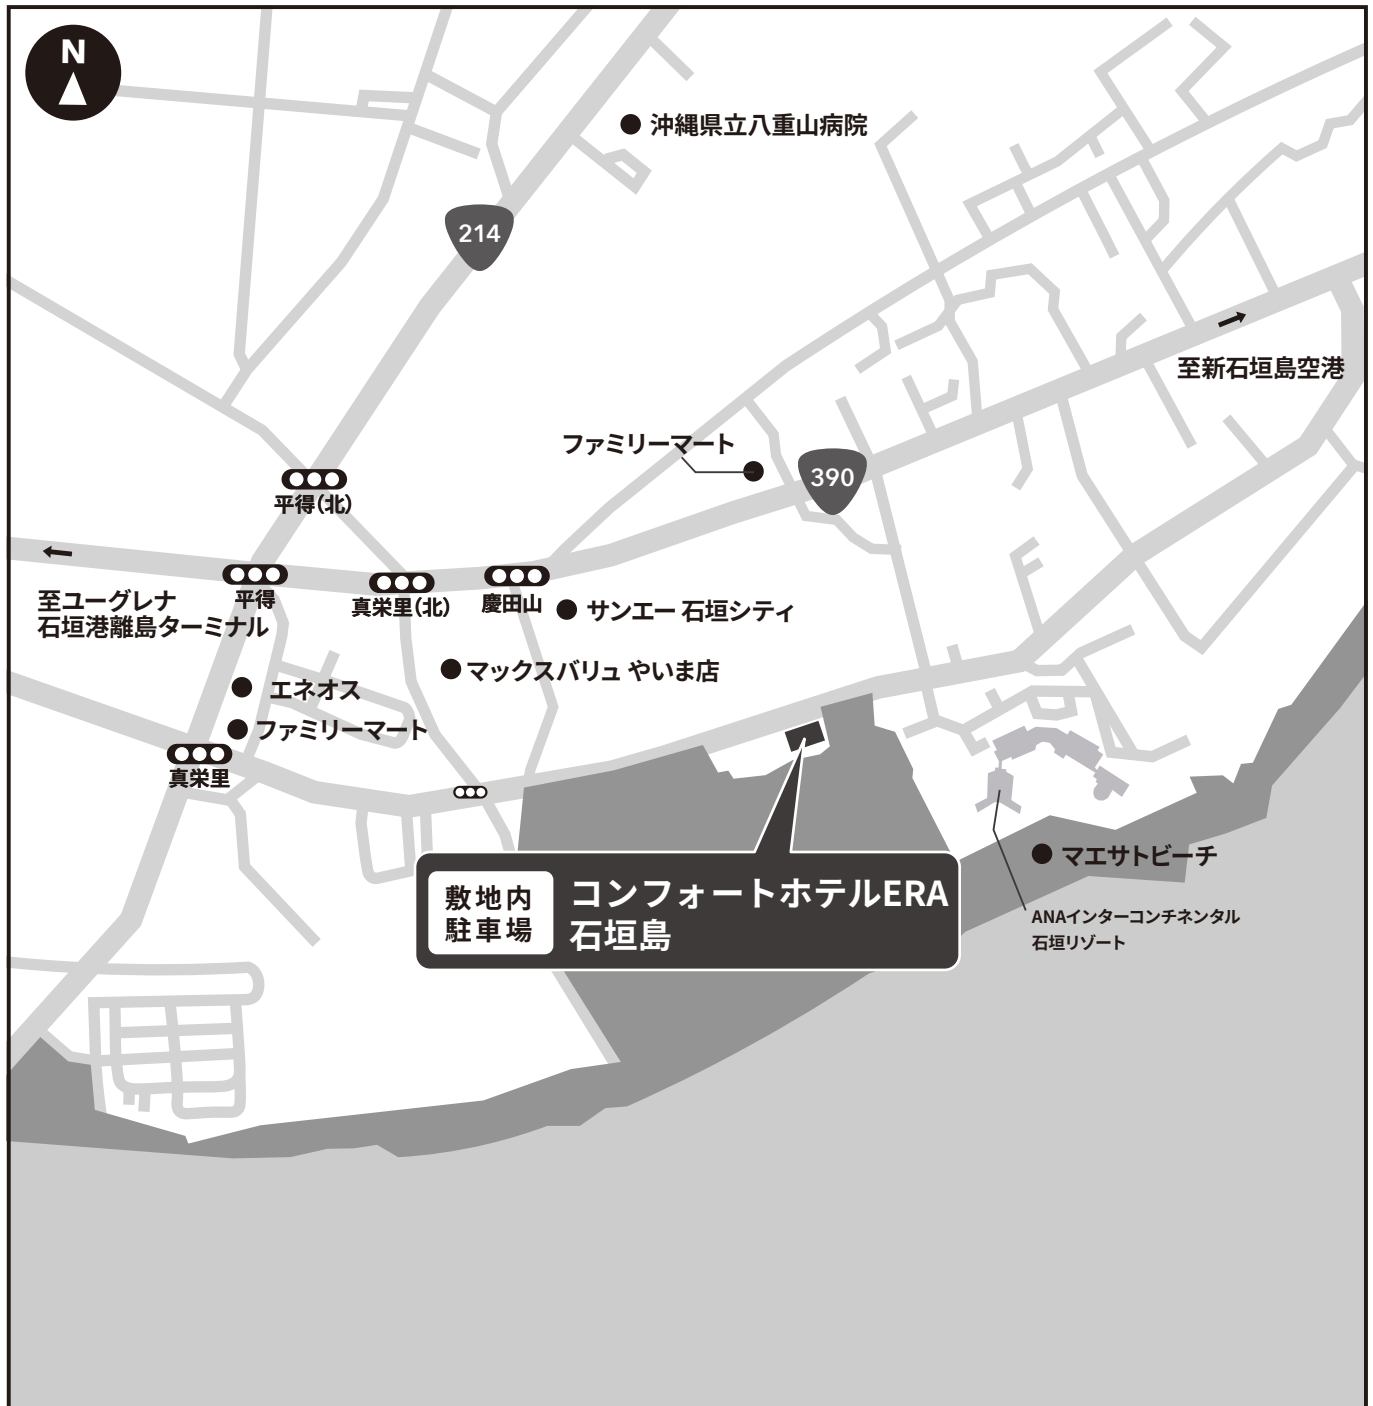

# コンフォートホテルERA石垣島

## **P** 駐車場のご案内

**敷地内駐車場** ※事前予約は承っておりません。ただし大型バスのみ事前予約が必要です。

**料金** 無料 (先着順) **台数** 44台 (身体障がい者用スペース1台含む)

お問い合わせ TEL0980-82-7611

〒907-0002 沖縄県石垣市真栄里340